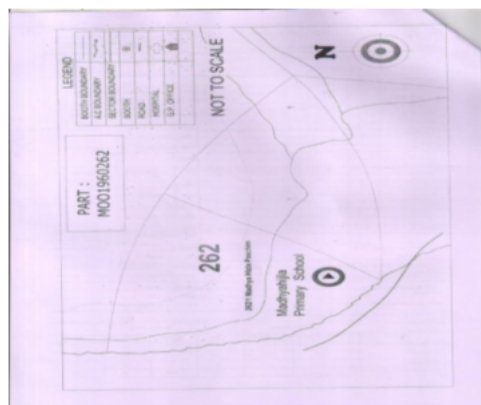

নির্বাচক নিবন্ধন আধিকারিকের স্বাক্ষর

Nazri Naksha

Google Map View

Polling Station Building Front View

Polling Station Front View

Cad View

Key MAP View

1 নাম : মাহিলা বিবি স্বামীর নাম: আসগার বাড়ির নং : n0112 বয়স : 69 লিঙ্গ : মহিলা	WB/27/183/057741	ফটো উপলব্ধ	2 নাম : সেখ নাসির আলি পিতার নাম: সেখ আসগার আলি বাড়ির নং : n0112 বয়স : 46 লিঙ্গ : পুরুষ	KJK2635290	ফটো উপলব্ধ	3 নাম : সেখ নাজির আলি পিতার নাম: সেখ আসগার আলি বাড়ির নং : n0112 বয়স : 37 লিঙ্গ : পুরুষ	UAA1473008	ফটো উপলব্ধ
4 নাম : সেখ আজিম পিতার নাম: সেখ আসগার আলি বাড়ির নং : n0112 বয়স : 34 লিঙ্গ : পুরুষ	UAA1562008	ফটো উপলব্ধ	5 নাম : সাহেরা খাতুন পিতার নাম: সেখ হেজাবুল্লা হক বাড়ির নং : নং 161 বয়স : 33 লিঙ্গ : মহিলা	UAA1828219	ফটো উপলব্ধ	6 নাম : সেখ সমীর উদ্দিন পিতার নাম: সেখ আব্দুল সাদেক বাড়ির নং : n0110 বয়স : 39 লিঙ্গ : পুরুষ	KJK2704617	ফটো উপলব্ধ
7 নাম : নাজিমা খাতুন স্বামীর নাম: সেখ আজিজুল বাড়ির নং : n0110 বয়স : 34 লিঙ্গ : মহিলা	UAA1685577	ফটো উপলব্ধ	8 নাম : আবদুল হাফিজ মল্লিক মায়ের নাম: সালেমা বিবি বাড়ির নং : n0150 বয়স : 33 লিঙ্গ : পুরুষ	UAA1985779	ফটো উপলব্ধ	9 নাম : ইনামুল হক মল্লিক মায়ের নাম: মোমেনা বিবি বাড়ির নং : n0161 বয়স : 32 লিঙ্গ : পুরুষ	UAA1985811	ফটো উপলব্ধ
10 নাম : সেখ আব্দুল সাদেক মায়ের নাম: এসরন বিবি মোসাম্মাত বাড়ির নং : n0110 বয়স : 67 লিঙ্গ : পুরুষ	UAA1985837	ফটো উপলব্ধ	11 নাম : রেজিনা বিবি স্বামীর নাম: সেখ সমীর উদ্দিন বাড়ির নং : n0110 বয়স : 32 লিঙ্গ : মহিলা	UAA1985845	ফটো উপলব্ধ	12 নাম : রাফিকা খাতুন মায়ের নাম: মনোয়ারা খাতুন মোসাম্মাত বাড়ির নং : n0129 বয়স : 30 লিঙ্গ : মহিলা	UAA1985852	ফটো উপলব্ধ
13 নাম : সালমা বেগম স্বামীর নাম: সেখ ইনতাজ আলি বাড়ির নং : n0145 বয়স : 31 লিঙ্গ : মহিলা	UAA2005650	ফটো উপলব্ধ	14 নাম : রাজিয়া বেগম স্বামীর নাম: মহারোম আলি বাড়ির নং : n0115 বয়স : 32 লিঙ্গ : মহিলা	UAA1685767	ফটো উপলব্ধ	15 নাম : মহারোম আলি পিতার নাম: অনসার আলি সেখ বাড়ির নং : n0115 বয়স : 39 লিঙ্গ : পুরুষ	KJK2491298	ফটো উপলব্ধ
16 নাম : সেখ সারাবত আলি পিতার নাম: সেখ অনহার আলি বাড়ির নং : n0157 বয়স : 37 লিঙ্গ : পুরুষ	KJK2704831	ফটো উপলব্ধ	17 নাম : সেরীনা বেগম স্বামীর নাম: সেখ ইয়াসিন মন্ডল বাড়ির নং : n0145 বয়স : 51 লিঙ্গ : মহিলা	UAA1985746	ফটো উপলব্ধ	18 নাম : আজিজা বেগম মায়ের নাম: কামন্নেষা বিবি মোসাম্মাত বাড়ির নং : n0136 বয়স : 43 লিঙ্গ : মহিলা	UAA1985738	ফটো উপলব্ধ
19 নাম : রোকিয়া বেগম স্বামীর নাম: জালালউদ্দিন সেখ বাড়ির নং : n0190 বয়স : 39 লিঙ্গ : মহিলা	HPM2261865	ফটো উপলব্ধ	20 নাম : সেখ নজিরগদ্দিন পিতার নাম: আব্দুল ছালাম বাড়ির নং : n0178 বয়স : 32 লিঙ্গ : পুরুষ	UAA1561596	ফটো উপলব্ধ	21 নাম : সেখ আজিজুল পিতার নাম: সেখ আব্দুল সালাম বাড়ির নং : n0174 বয়স : 44 লিঙ্গ : পুরুষ	UAA1472950	ফটো উপলব্ধ
22 নাম : সেখ নায়িম মল্লিক পিতার নাম: সেখ নাসির মল্লিক বাড়ির নং : n0167 বয়স : 34 লিঙ্গ : পুরুষ	UAA1562016	ফটো উপলব্ধ	23 নাম : সেরিনা বিবি স্বামীর নাম: মাজেদ বাড়ির নং : n0167 বয়স : 51 লিঙ্গ : মহিলা	WB/27/183/057101	ফটো উপলব্ধ	24 নাম : সেখ ইরাফিল পিতার নাম: সেখ রবিয়াল বাড়ির নং : n0170 বয়স : 32 লিঙ্গ : পুরুষ	UAA1561893	ফটো উপলব্ধ
25 নাম : খোদেজা বিবি স্বামীর নাম: রবিএল বাড়ির নং : n0170 বয়স : 53 লিঙ্গ : মহিলা	WB/27/183/057872	ফটো উপলব্ধ	26 নাম : সেখ সাইফুল্লা আলি পিতার নাম: সেখ আনসার আলি বাড়ির নং : n0169 বয়স : 35 লিঙ্গ : পুরুষ	UAA1562081	ফটো উপলব্ধ	27 নাম : হাসনারা বিবি স্বামীর নাম: নাসির বাড়ির নং : n0169 বয়স : 58 লিঙ্গ : মহিলা	WB/27/183/057240	ফটো উপলব্ধ
28 নাম : সুফিয়া বেগম বিবি স্বামীর নাম: আনসার বাড়ির নং : n0169 বয়স : 68 লিঙ্গ : মহিলা	WB/27/183/057652	ফটো উপলব্ধ	29 নাম : মৌসুমী দত্ত পিতার নাম: বিভাস দত্ত বাড়ির নং : এন0045 বয়স : 27 লিঙ্গ : মহিলা	XZF2381556	ফটো উপলব্ধ	30 নাম : সেখ ইউসুফ আলি পিতার নাম: সেখ আনোয়ার আলি বাড়ির নং : n0163 বয়স : 45 লিঙ্গ : পুরুষ	KJK1552298	ফটো উপলব্ধ