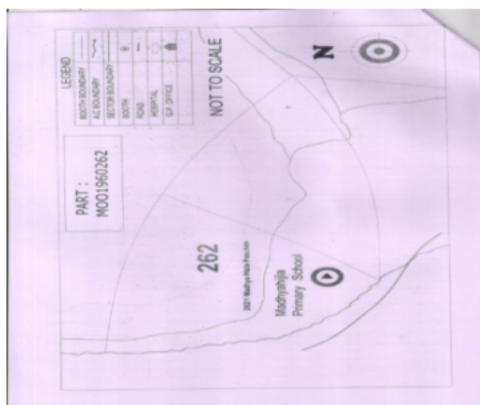

নির্বাচক নিবন্ধন আধিকারিকের স্বাক্ষর

Nazri Naksha

Google Map View

Polling Station Building Front View

Polling Station Front View

Cad View

Key MAP View

1 নাম : মাহিলা বিবি স্বামীর নাম: আসগার বাড়ির নং : n0112 বয়স : 69 লিঙ্গ : মহিলা	WB/27/183/057741	ফটো উপলব্ধ	2 নাম : সেখ নাসির আলি পিতার নাম: সেখ আসগার আলি বাড়ির নং : n0112 বয়স : 46 লিঙ্গ : পুরুষ	KJK2635290	ফটো উপলব্ধ	3 নাম : সেখ নাজির আলি পিতার নাম: সেখ আসগার আলি বাড়ির নং : n0112 বয়স : 37 লিঙ্গ : পুরুষ	UAA1473008	ফটো উপলব্ধ
4 নাম : সেখ আজিম পিতার নাম: সেখ আসগার আলি বাড়ির নং : n0112 বয়স : 34 লিঙ্গ : পুরুষ	UAA1562008	ফটো উপলব্ধ	5 নাম : সাহেরা খাতুন পিতার নাম: সেখ হেজাবুল্লা হক বাড়ির নং : নং 161 বয়স : 33 লিঙ্গ : মহিলা	UAA1828219	ফটো উপলব্ধ	6 নাম : সেখ সমীর উদ্দিন পিতার নাম: সেখ আব্দুল সাদেক বাড়ির নং : n0110 বয়স : 39 লিঙ্গ : পুরুষ	KJK2704617	ফটো উপলব্ধ
7 নাম : নাজিমা খাতুন স্বামীর নাম: সেখ আজিজুল বাড়ির নং : n0110 বয়স : 34 লিঙ্গ : মহিলা	UAA1685577	ফটো উপলব্ধ	8 নাম : আবদুল হাফিজ মল্লিক মায়ের নাম: সালেমা বিবি বাড়ির নং : n0150 বয়স : 33 লিঙ্গ : পুরুষ	UAA1985779	ফটো উপলব্ধ	9 নাম : ইনামুল হক মল্লিক মায়ের নাম: মোমেনা বিবি বাড়ির নং : n0161 বয়স : 32 লিঙ্গ : পুরুষ	UAA1985811	ফটো উপলব্ধ
10 নাম : সেখ আব্দুল সাদেক মায়ের নাম: এসরন বিবি মোসাম্মাত বাড়ির নং : n0110 বয়স : 67 লিঙ্গ : পুরুষ	UAA1985837	ফটো উপলব্ধ	11 নাম : রেজিনা বিবি স্বামীর নাম: সেখ সমীর উদ্দিন বাড়ির নং : n0110 বয়স : 32 লিঙ্গ : মহিলা	UAA1985845	ফটো উপলব্ধ	12 নাম : রাফিকা খাতুন মায়ের নাম: মনোয়ারা খাতুন মোসাম্মাত বাড়ির নং : n0129 বয়স : 30 লিঙ্গ : মহিলা	UAA1985852	ফটো উপলব্ধ
13 নাম : সালমা বেগম স্বামীর নাম: সেখ ইনতাজ আলি বাড়ির নং : n0145 বয়স : 31 লিঙ্গ : মহিলা	UAA2005650	ফটো উপলব্ধ	14 নাম : রাজিয়া বেগম স্বামীর নাম: মহারোম আলি বাড়ির নং : n0115 বয়স : 32 লিঙ্গ : মহিলা	UAA1685767	ফটো উপলব্ধ	15 নাম : মহারোম আলি পিতার নাম: অনসার আলি সেখ বাড়ির নং : n0115 বয়স : 39 লিঙ্গ : পুরুষ	KJK2491298	ফটো উপলব্ধ
16 নাম : সেখ সারাবত আলি পিতার নাম: সেখ অনহার আলি বাড়ির নং : n0157 বয়স : 37 লিঙ্গ : পুরুষ	KJK2704831	ফটো উপলব্ধ	17 নাম : সেরীনা বেগম স্বামীর নাম: সেখ ইয়াসিন মন্ডল বাড়ির নং : n0145 বয়স : 51 লিঙ্গ : মহিলা	UAA1985746	ফটো উপলব্ধ	18 নাম : আজিজা বেগম মায়ের নাম: কামন্নেষা বিবি মোসাম্মাত বাড়ির নং : n0136 বয়স : 43 লিঙ্গ : মহিলা	UAA1985738	ফটো উপলব্ধ
19 নাম : রোকিয়া বেগম স্বামীর নাম: জালালউদ্দিন সেখ বাড়ির নং : n0190 বয়স : 39 লিঙ্গ : মহিলা	HPM2261865	ফটো উপলব্ধ	20 নাম : সেখ নজিরগদ্দিন পিতার নাম: আব্দুল ছালাম বাড়ির নং : n0178 বয়স : 32 লিঙ্গ : পুরুষ	UAA1561596	ফটো উপলব্ধ	21 নাম : সেখ আজিজুল পিতার নাম: সেখ আব্দুল সালাম বাড়ির নং : n0174 বয়স : 44 লিঙ্গ : পুরুষ	UAA1472950	ফটো উপলব্ধ
22 নাম : সেখ নায়িম মল্লিক পিতার নাম: সেখ নাসির মল্লিক বাড়ির নং : n0167 বয়স : 34 লিঙ্গ : পুরুষ	UAA1562016	ফটো উপলব্ধ	23 নাম : সেরিনা বিবি স্বামীর নাম: মাজেদ বাড়ির নং : n0167 বয়স : 51 লিঙ্গ : মহিলা	WB/27/183/057101	ফটো উপলব্ধ	24 নাম : সেখ ইরাফিল পিতার নাম: সেখ রবিয়াল বাড়ির নং : n0170 বয়স : 32 লিঙ্গ : পুরুষ	UAA1561893	ফটো উপলব্ধ
25 নাম : খোদেজা বিবি স্বামীর নাম: রবিএল বাড়ির নং : n0170 বয়স : 53 লিঙ্গ : মহিলা	WB/27/183/057872	ফটো উপলব্ধ	26 নাম : সেখ সাইফুল্লা আলি পিতার নাম: সেখ আনসার আলি বাড়ির নং : n0169 বয়স : 35 লিঙ্গ : পুরুষ	UAA1562081	ফটো উপলব্ধ	27 নাম : হাসনারা বিবি স্বামীর নাম: নাসির বাড়ির নং : n0169 বয়স : 58 লিঙ্গ : মহিলা	WB/27/183/057240	ফটো উপলব্ধ
28 নাম : সুফিয়া বেগম বিবি স্বামীর নাম: আনসার বাড়ির নং : n0169 বয়স : 68 লিঙ্গ : মহিলা	WB/27/183/057652	ফটো উপলব্ধ	29 নাম : মৌসুমী দত্ত পিতার নাম: বিভাস দত্ত বাড়ির নং : এন0045 বয়স : 27 লিঙ্গ : মহিলা	XZF2381556	ফটো উপলব্ধ	30 নাম : সেখ ইউসুফ আলি পিতার নাম: সেখ আনোয়ার আলি বাড়ির নং : n0163 বয়স : 45 লিঙ্গ : পুরুষ	KJK1552298	ফটো উপলব্ধ