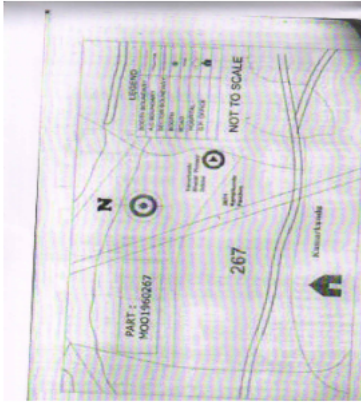

Nazri Naksha