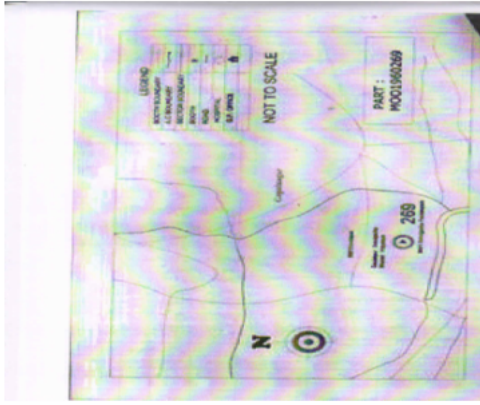

Nazri Naksha