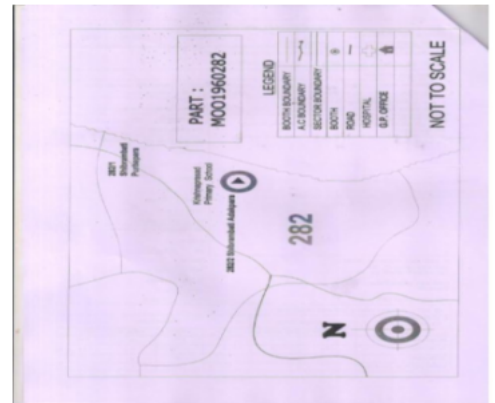

নির্বাচক নিবন্ধন আধিকারিকের স্বাক্ষর

Nazri Naksha

Google Map View

Polling Station Building Front View

Polling Station Front View

Cad View

Key MAP View

1 নাম : তপন আদক পিতার নাম: সুফল আদক বাড়ির নং : n0001 বয়স : 67 লিঙ্গ : পুরুষ	WB/27/183/417498	2 নাম : সুরূপা আদক স্বামীর নাম: শ্যামসুন্দর আদক বাড়ির নং : n0064 বয়স : 46 লিঙ্গ : মহিলা	UAA1395672	3 নাম : সর্বানী আদক স্বামীর নাম: তাপস আদক বাড়ির নং : n0063 বয়স : 43 লিঙ্গ : মহিলা	KJK2137172
4 নাম : মনু আদক পিতার নাম: অযোধ্যা আদক বাড়ির নং : n0002 বয়স : 38 লিঙ্গ : পুরুষ	UAA1395490	5 নাম : সান্ত্বনা আদক স্বামীর নাম: অযোধ্যা আদক বাড়ির নং : n0002 বয়স : 52 লিঙ্গ : মহিলা	WB/27/183/417206	6 নাম : অযোধ্যা আদক পিতার নাম: সুফল চন্দ্র আদক বাড়ির নং : n0002 বয়স : 60 লিঙ্গ : পুরুষ	WB/27/183/417103
7 নাম : সুকুমার আদক পিতার নাম: তপন আদক বাড়ির নং : n0001 বয়স : 38 লিঙ্গ : পুরুষ	KJK2668887	8 নাম : রাজকুমার আদক পিতার নাম: তপন আদক বাড়ির নং : n0001 বয়স : 42 লিঙ্গ : পুরুষ	KJK2241529	9 নাম : চন্দনা আদক স্বামীর নাম: তপন আদক বাড়ির নং : n0001 বয়স : 61 লিঙ্গ : মহিলা	WB/27/183/417395
10 নাম : ঝনু আদক পিতার নাম: অযোধ্যা আদক বাড়ির নং : 002 বয়স : 34 লিঙ্গ : পুরুষ	UAA1692987	11 নাম : কৌশিক আদক পিতার নাম: নিমাই আদক বাড়ির নং : এন0091 বয়স : 25 লিঙ্গ : পুরুষ	UAA2143741	12 নাম : প্রতাপ আদক পিতার নাম: পঞ্চনন আদক বাড়ির নং : এন0125 বয়স : 25 লিঙ্গ : পুরুষ	UAA2143733
13 নাম : পিয়ালী আদক স্বামীর নাম: হৃদয় আদক বাড়ির নং : এন0137 বয়স : 30 লিঙ্গ : মহিলা	UAA2143691	14 নাম : সুকন্যা আদক স্বামীর নাম: লক্ষীকান্ত আদক বাড়ির নং : 203 বয়স : 32 লিঙ্গ : মহিলা	UAA1687052	15 নাম : সুমন আদক পিতার নাম: সুনীল আদক বাড়ির নং : n0073 বয়স : 27 লিঙ্গ : পুরুষ	UAA2062255
16 নাম : রাজ শেখর আদক পিতার নাম: খগেন আদক বাড়ির নং : n0095 বয়স : 27 লিঙ্গ : পুরুষ	UAA2062263	17 নাম : প্রকাশ আদক পিতার নাম: পঞ্চনন আদক বাড়ির নং : n0125 বয়স : 27 লিঙ্গ : পুরুষ	UAA2062271	18 নাম : পম্পা আদক স্বামীর নাম: স্বপন আদক বাড়ির নং : n0138 বয়স : 31 লিঙ্গ : মহিলা	UAA2062404
19 নাম : সুমনা আদক পিতার নাম: সঞ্জয় আদক বাড়ির নং : n0148 বয়স : 27 লিঙ্গ : মহিলা	UAA2062305	20 নাম : চন্দনা আদক স্বামীর নাম: শ্রীকান্ত আদক বাড়ির নং : এন0068 বয়স : 33 লিঙ্গ : মহিলা	UAA1568849	21 নাম : শুভম আদক পিতার নাম: অশোক আদক বাড়ির নং : 126 বয়স : 27 লিঙ্গ : পুরুষ	UAA2062370
22 নাম : স্বর্ণদীপ আদক পিতার নাম: শ্যামল আদক বাড়ির নং : নং 89 বয়স : 22 লিঙ্গ : মহিলা	UAA2446649	23 নাম : পরিণীতা আদক স্বামীর নাম: অনূপ কুমার আদক বাড়ির নং : নং 87 বয়স : 44 লিঙ্গ : মহিলা	UAA2458362	24 নাম : অনূপ কুমার আদক মায়ের নাম: কমলা আদক বাড়ির নং : নং 87 বয়স : 50 লিঙ্গ : পুরুষ	UAA2458388
25 নাম : রিংকি আদক বাগ স্বামীর নাম: সুরোজিত আদক বাড়ির নং : n0124 বয়স : 23 লিঙ্গ : মহিলা	UAA2427276	26 নাম : তন্দ্রা আদক(কোলে) স্বামীর নাম: সুজিত কুমার আদক বাড়ির নং : n0065 বয়স : 40 লিঙ্গ : মহিলা	KJK2528164	27 নাম : সৌভিক কুমার পিতার নাম: তরুণ কুমার বাড়ির নং : n0060 বয়স : 31 লিঙ্গ : পুরুষ	UAA1693035
28 নাম : ছায়া কুমার স্বামীর নাম: তরুণ কুমার বাড়ির নং : n0060 বয়স : 58 লিঙ্গ : মহিলা	UAA2655942	29 নাম : তরুণ কুমার পিতার নাম: শান্তিরাম কুমার বাড়ির নং : n0060 বয়স : 58 লিঙ্গ : পুরুষ	UAA2655934	30 নাম : রঞ্জনা কুমার স্বামীর নাম: রবিজিৎ কুমার বাড়ির নং : এন0176 বয়স : 25 লিঙ্গ : মহিলা	UAA2143634