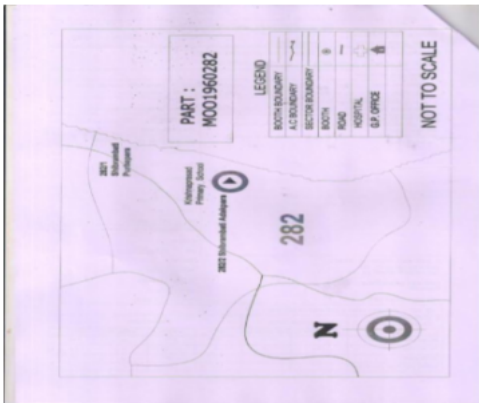

নির্বাচক নিবন্ধন আধিকারিকের স্বাক্ষর

Nazri Naksha

Google Map View

Polling Station Building Front View

Polling Station Front View

Cad View

Key MAP View

1 নাম : তপন আদক পিতার নাম: সুফল আদক বাড়ির নং : n0001 বয়স : 67 লিঙ্গ : পুরুষ	WB/27/183/417498	2 নাম : সুরূপা আদক স্বামীর নাম: শ্যামসুন্দর আদক বাড়ির নং : n0064 বয়স : 46 লিঙ্গ : মহিলা	UAA1395672	3 নাম : সর্বানী আদক স্বামীর নাম: তাপস আদক বাড়ির নং : n0063 বয়স : 43 লিঙ্গ : মহিলা	KJK2137172
4 নাম : মনু আদক পিতার নাম: অযোধ্যা আদক বাড়ির নং : n0002 বয়স : 38 লিঙ্গ : পুরুষ	UAA1395490	5 নাম : সান্ত্বনা আদক স্বামীর নাম: অযোধ্যা আদক বাড়ির নং : n0002 বয়স : 52 লিঙ্গ : মহিলা	WB/27/183/417206	6 নাম : অযোধ্যা আদক পিতার নাম: সুফল চন্দ্র আদক বাড়ির নং : n0002 বয়স : 60 লিঙ্গ : পুরুষ	WB/27/183/417103
7 নাম : সুকুমার আদক পিতার নাম: তপন আদক বাড়ির নং : n0001 বয়স : 38 লিঙ্গ : পুরুষ	KJK2668887	8 নাম : রাজকুমার আদক পিতার নাম: তপন আদক বাড়ির নং : n0001 বয়স : 42 লিঙ্গ : পুরুষ	KJK2241529	9 নাম : চন্দনা আদক স্বামীর নাম: তপন আদক বাড়ির নং : n0001 বয়স : 61 লিঙ্গ : মহিলা	WB/27/183/417395
10 নাম : ঝনু আদক পিতার নাম: অযোধ্যা আদক বাড়ির নং : 002 বয়স : 34 লিঙ্গ : পুরুষ	UAA1692987	11 নাম : কৌশিক আদক পিতার নাম: নিমাই আদক বাড়ির নং : এন0091 বয়স : 25 লিঙ্গ : পুরুষ	UAA2143741	12 নাম : প্রতাপ আদক পিতার নাম: পঞ্চনন আদক বাড়ির নং : এন0125 বয়স : 25 লিঙ্গ : পুরুষ	UAA2143733
13 নাম : পিয়ালী আদক স্বামীর নাম: হৃদয় আদক বাড়ির নং : এন0137 বয়স : 30 লিঙ্গ : মহিলা	UAA2143691	14 নাম : সুকন্যা আদক স্বামীর নাম: লক্ষীকান্ত আদক বাড়ির নং : 203 বয়স : 32 লিঙ্গ : মহিলা	UAA1687052	15 নাম : সুমন আদক পিতার নাম: সুনীল আদক বাড়ির নং : n0073 বয়স : 27 লিঙ্গ : পুরুষ	UAA2062255
16 নাম : রাজ শেখর আদক পিতার নাম: খগেন আদক বাড়ির নং : n0095 বয়স : 27 লিঙ্গ : পুরুষ	UAA2062263	17 নাম : প্রকাশ আদক পিতার নাম: পঞ্চনন আদক বাড়ির নং : n0125 বয়স : 27 লিঙ্গ : পুরুষ	UAA2062271	18 নাম : পম্পা আদক স্বামীর নাম: স্বপন আদক বাড়ির নং : n0138 বয়স : 31 লিঙ্গ : মহিলা	UAA2062404
19 নাম : সুমনা আদক পিতার নাম: সঞ্জয় আদক বাড়ির নং : n0148 বয়স : 27 লিঙ্গ : মহিলা	UAA2062305	20 নাম : চন্দনা আদক স্বামীর নাম: শ্রীকান্ত আদক বাড়ির নং : এন0068 বয়স : 33 লিঙ্গ : মহিলা	UAA1568849	21 নাম : শুভম আদক পিতার নাম: অশোক আদক বাড়ির নং : 126 বয়স : 27 লিঙ্গ : পুরুষ	UAA2062370
22 নাম : স্বর্ণদীপ আদক পিতার নাম: শ্যামল আদক বাড়ির নং : নং 89 বয়স : 22 লিঙ্গ : মহিলা	UAA2446649	23 নাম : পরিণীতা আদক স্বামীর নাম: অনূপ কুমার আদক বাড়ির নং : নং 87 বয়স : 44 লিঙ্গ : মহিলা	UAA2458362	24 নাম : অনূপ কুমার আদক মায়ের নাম: কমলা আদক বাড়ির নং : নং 87 বয়স : 50 লিঙ্গ : পুরুষ	UAA2458388
25 নাম : রিংকি আদক বাগ স্বামীর নাম: সুরোজিত আদক বাড়ির নং : n0124 বয়স : 23 লিঙ্গ : মহিলা	UAA2427276	26 নাম : তন্দ্রা আদক(কোলে) স্বামীর নাম: সুজিত কুমার আদক বাড়ির নং : n0065 বয়স : 40 লিঙ্গ : মহিলা	KJK2528164	27 নাম : সৌভিক কুমার পিতার নাম: তরুণ কুমার বাড়ির নং : n0060 বয়স : 31 লিঙ্গ : পুরুষ	UAA1693035
28 নাম : ছায়া কুমার স্বামীর নাম: তরুণ কুমার বাড়ির নং : n0060 বয়স : 58 লিঙ্গ : মহিলা	UAA2655942	29 নাম : তরুণ কুমার পিতার নাম: শান্তিরাম কুমার বাড়ির নং : n0060 বয়স : 58 লিঙ্গ : পুরুষ	UAA2655934	30 নাম : রঞ্জনা কুমার স্বামীর নাম: রবিজিৎ কুমার বাড়ির নং : এন0176 বয়স : 25 লিঙ্গ : মহিলা	UAA2143634