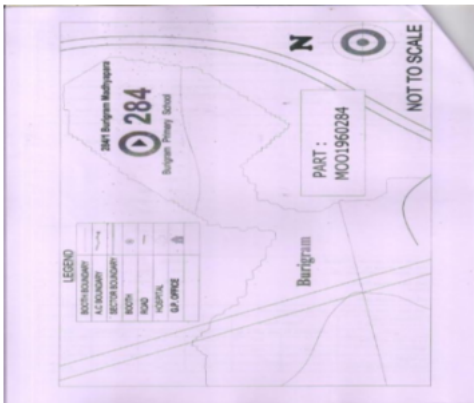

নির্বাচক নিবন্ধন আধিকারিকের স্বাক্ষর

Nazri Naksha

Google Map View

Polling Station Building Front View

Polling Station Front View

Cad View

Key MAP View

1 নাম : দেবীকা হালদার স্বামীর নাম: যাদব হালদার বাড়ির নং : n0134 বয়স : 53 লিঙ্গ : মহিলা	WB/27/183/423468	2 নাম : সোনালী হালদার স্বামীর নাম: সুনীল হালদার বাড়ির নং : n0134 বয়স : 54 লিঙ্গ : মহিলা	UAA2473288	3 নাম : দীপিকা পাল স্বামীর নাম: মনোজীৎ পাল বাড়ির নং : n0134 বয়স : 37 লিঙ্গ : মহিলা	UAA1992841
4 নাম : যাদব হালদার পিতার নাম: ভুবন হালদার বাড়ির নং : n0134 বয়স : 61 লিঙ্গ : পুরুষ	WB/27/183/423095	5 নাম : সখী ধাঁক স্বামীর নাম: সুখেন্দু ধাঁক বাড়ির নং : n0208 বয়স : 30 লিঙ্গ : মহিলা	RVU1875152	6 নাম : রবি আদক পিতার নাম: প্রবীর আদক বাড়ির নং : n0197 বয়স : 28 লিঙ্গ : পুরুষ	UAA2069938
7 নাম : প্রতিমা আদক স্বামীর নাম: প্রবীর আদক বাড়ির নং : n0197 বয়স : 44 লিঙ্গ : মহিলা	HPM2336865	8 নাম : প্রভুদ কাঁড়ার পিতার নাম: দীপক কাঁড়ার বাড়ির নং : nং001 বয়স : 23 লিঙ্গ : পুরুষ	UAA2380772	9 নাম : অলোকেশ আদক মায়ের নাম: প্রতিমা আদক বাড়ির নং : n0001 বয়স : 29 লিঙ্গ : পুরুষ	UAA1992858
10 নাম : সোমা কাঁড়ার স্বামীর নাম: দিলীপ কাঁড়ার বাড়ির নং : n0001 বয়স : 51 লিঙ্গ : মহিলা	WB/27/183/423590	11 নাম : দিপক কাঁড়ার পিতার নাম: বিশ্বনাথ কাঁড়ার বাড়ির নং : n0001 বয়স : 50 লিঙ্গ : পুরুষ	WB/27/183/423318	12 নাম : উষা কোটাল স্বামীর নাম: বাদল কোটাল বাড়ির নং : n0002 বয়স : 66 লিঙ্গ : মহিলা	WB/27/183/423490
13 নাম : নারান কোলে পিতার নাম: গোবর্দ্ধন কোলে বাড়ির নং : n0009 বয়স : 65 লিঙ্গ : পুরুষ	WB/27/183/423588	14 নাম : পিউ কোলে স্বামীর নাম: মানস কোলে বাড়ির নং : n0008 বয়স : 33 লিঙ্গ : মহিলা	UAA1910686	15 নাম : মানস কোলে পিতার নাম: সন্ন্যাসী কোলে বাড়ির নং : n0008 বয়স : 46 লিঙ্গ : পুরুষ	KJK1629344
16 নাম : বৈশাখী কোলে স্বামীর নাম: তাপস কোলে বাড়ির নং : n0008 বয়স : 38 লিঙ্গ : মহিলা	UAA1693803	17 নাম : তাপস কোলে পিতার নাম: সন্ন্যাসী কোলে বাড়ির নং : n0008 বয়স : 49 লিঙ্গ : পুরুষ	WB/27/183/423493	18 নাম : সন্ন্যাসী কোলে পিতার নাম: যতীন্দ্র কোলে বাড়ির নং : n0008 বয়স : 66 লিঙ্গ : পুরুষ	WB/27/183/423048
19 নাম : সৌরভ ধাঁক পিতার নাম: মদন ধাঁক বাড়ির নং : n0007 বয়স : 31 লিঙ্গ : পুরুষ	UAA1818202	20 নাম : মদন ধাঁক পিতার নাম: বাসুদেব ধাঁক বাড়ির নং : n0007 বয়স : 66 লিঙ্গ : পুরুষ	UAA2653368	21 নাম : লাল্টু কোলে পিতার নাম: দেবু কোলে বাড়ির নং : n0007 বয়স : 38 লিঙ্গ : পুরুষ	UAA1252006
22 নাম : রাখী কোলে স্বামীর নাম: মিঠু কোলে বাড়ির নং : n0007 বয়স : 38 লিঙ্গ : মহিলা	UAA1143825	23 নাম : মিঠু কোলে পিতার নাম: চন্দ্রশেখর কোলে বাড়ির নং : n0007 বয়স : 56 লিঙ্গ : পুরুষ	WB/27/183/423502	24 নাম : চন্দ্রশেখর কোলে পিতার নাম: নবকুমার কোলে বাড়ির নং : n0007 বয়স : 76 লিঙ্গ : পুরুষ	WB/27/183/423041
25 নাম : কেট্ট কোলে পিতার নাম: গোবর্দ্ধন কোলে বাড়ির নং : n0006 বয়স : 59 লিঙ্গ : পুরুষ	WB/27/183/423237	26 নাম : ছবিতা কোলে স্বামীর নাম: হারান কোলে বাড়ির নং : n0005 বয়স : 48 লিঙ্গ : মহিলা	WB/27/183/423620	27 নাম : হারান কোলে পিতার নাম: গোবর্দ্ধন কোলে বাড়ির নং : n0005 বয়স : 63 লিঙ্গ : পুরুষ	KJK0806851
28 নাম : টুম্পা কোলে স্বামীর নাম: সঞ্জীত কোলে বাড়ির নং : n0004 বয়স : 39 লিঙ্গ : মহিলা	UAA1480995	29 নাম : সঞ্জীত কোলে পিতার নাম: জয়দেব কোলে বাড়ির নং : n0004 বয়স : 53 লিঙ্গ : পুরুষ	WB/27/183/423313	30 নাম : সরস্বতী কোলে স্বামীর নাম: জয়দেব কোলে বাড়ির নং : n0004 বয়স : 71 লিঙ্গ : মহিলা	WB/27/183/423382