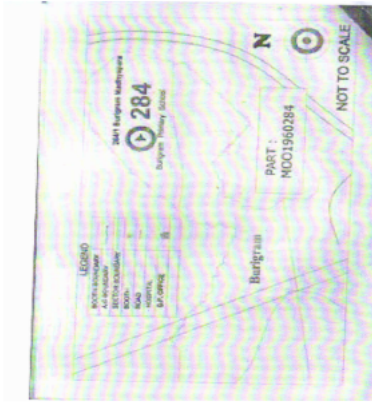

Nazri Naksha