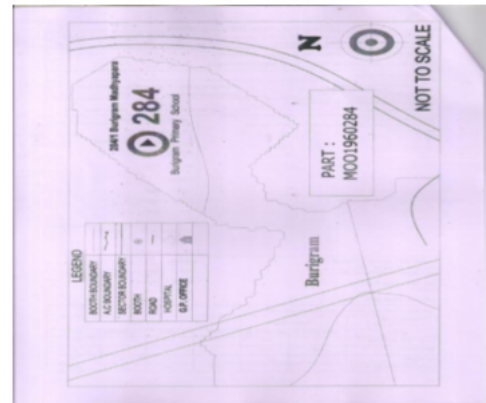

নির্বাচক নিবন্ধন আধিকারিকের স্বাক্ষর

Nazri Naksha

Google Map View

Polling Station Building Front View

Polling Station Front View

Cad View

Key MAP View

1 নাম : দেবীকা হালদার স্বামীর নাম: যাদব হালদার বাড়ির নং : n0134 বয়স : 53 লিঙ্গ : মহিলা	WB/27/183/423468	2 নাম : সোনালী হালদার স্বামীর নাম: সুনীল হালদার বাড়ির নং : n0134 বয়স : 54 লিঙ্গ : মহিলা	UAA2473288	3 নাম : দীপিকা পাল স্বামীর নাম: মনোজীৎ পাল বাড়ির নং : n0134 বয়স : 37 লিঙ্গ : মহিলা	UAA1992841
4 নাম : যাদব হালদার পিতার নাম: ভুবন হালদার বাড়ির নং : n0134 বয়স : 61 লিঙ্গ : পুরুষ	WB/27/183/423095	5 নাম : সখী ধাঁক স্বামীর নাম: সুখেন্দু ধাঁক বাড়ির নং : n0208 বয়স : 30 লিঙ্গ : মহিলা	RVU1875152	6 নাম : রবি আদক পিতার নাম: প্রবীর আদক বাড়ির নং : n0197 বয়স : 28 লিঙ্গ : পুরুষ	UAA2069938
7 নাম : প্রতিমা আদক স্বামীর নাম: প্রবীর আদক বাড়ির নং : n0197 বয়স : 44 লিঙ্গ : মহিলা	HPM2336865	8 নাম : প্রভুদ কাঁড়ার পিতার নাম: দীপক কাঁড়ার বাড়ির নং : nং001 বয়স : 23 লিঙ্গ : পুরুষ	UAA2380772	9 নাম : অলোকেশ আদক মায়ের নাম: প্রতিমা আদক বাড়ির নং : n0001 বয়স : 29 লিঙ্গ : পুরুষ	UAA1992858
10 নাম : সোমা কাঁড়ার স্বামীর নাম: দিলীপ কাঁড়ার বাড়ির নং : n0001 বয়স : 51 লিঙ্গ : মহিলা	WB/27/183/423590	11 নাম : দিপক কাঁড়ার পিতার নাম: বিশ্বনাথ কাঁড়ার বাড়ির নং : n0001 বয়স : 50 লিঙ্গ : পুরুষ	WB/27/183/423318	12 নাম : উষা কোটাল স্বামীর নাম: বাদল কোটাল বাড়ির নং : n0002 বয়স : 66 লিঙ্গ : মহিলা	WB/27/183/423490
13 নাম : নারান কোলে পিতার নাম: গোবর্দ্ধন কোলে বাড়ির নং : n0009 বয়স : 65 লিঙ্গ : পুরুষ	WB/27/183/423588	14 নাম : পিউ কোলে স্বামীর নাম: মানস কোলে বাড়ির নং : n0008 বয়স : 33 লিঙ্গ : মহিলা	UAA1910686	15 নাম : মানস কোলে পিতার নাম: সন্ন্যাসী কোলে বাড়ির নং : n0008 বয়স : 46 লিঙ্গ : পুরুষ	KJK1629344
16 নাম : বৈশাখী কোলে স্বামীর নাম: তাপস কোলে বাড়ির নং : n0008 বয়স : 38 লিঙ্গ : মহিলা	UAA1693803	17 নাম : তাপস কোলে পিতার নাম: সন্ন্যাসী কোলে বাড়ির নং : n0008 বয়স : 49 লিঙ্গ : পুরুষ	WB/27/183/423493	18 নাম : সন্ন্যাসী কোলে পিতার নাম: যতীন্দ্র কোলে বাড়ির নং : n0008 বয়স : 66 লিঙ্গ : পুরুষ	WB/27/183/423048
19 নাম : সৌরভ ধাঁক পিতার নাম: মদন ধাঁক বাড়ির নং : n0007 বয়স : 31 লিঙ্গ : পুরুষ	UAA1818202	20 নাম : মদন ধাঁক পিতার নাম: বাসুদেব ধাঁক বাড়ির নং : n0007 বয়স : 66 লিঙ্গ : পুরুষ	UAA2653368	21 নাম : লাল্টু কোলে পিতার নাম: দেবু কোলে বাড়ির নং : n0007 বয়স : 38 লিঙ্গ : পুরুষ	UAA1252006
22 নাম : রাখী কোলে স্বামীর নাম: মিঠু কোলে বাড়ির নং : n0007 বয়স : 38 লিঙ্গ : মহিলা	UAA1143825	23 নাম : মিঠু কোলে পিতার নাম: চন্দ্রশেখর কোলে বাড়ির নং : n0007 বয়স : 56 লিঙ্গ : পুরুষ	WB/27/183/423502	24 নাম : চন্দ্রশেখর কোলে পিতার নাম: নবকুমার কোলে বাড়ির নং : n0007 বয়স : 76 লিঙ্গ : পুরুষ	WB/27/183/423041
25 নাম : কেট্ট কোলে পিতার নাম: গোবর্দ্ধন কোলে বাড়ির নং : n0006 বয়স : 59 লিঙ্গ : পুরুষ	WB/27/183/423237	26 নাম : ছবিতা কোলে স্বামীর নাম: হারান কোলে বাড়ির নং : n0005 বয়স : 48 লিঙ্গ : মহিলা	WB/27/183/423620	27 নাম : হারান কোলে পিতার নাম: গোবর্দ্ধন কোলে বাড়ির নং : n0005 বয়স : 63 লিঙ্গ : পুরুষ	KJK0806851
28 নাম : টুম্পা কোলে স্বামীর নাম: সঞ্জীত কোলে বাড়ির নং : n0004 বয়স : 39 লিঙ্গ : মহিলা	UAA1480995	29 নাম : সঞ্জীত কোলে পিতার নাম: জয়দেব কোলে বাড়ির নং : n0004 বয়স : 53 লিঙ্গ : পুরুষ	WB/27/183/423313	30 নাম : সরস্বতী কোলে স্বামীর নাম: জয়দেব কোলে বাড়ির নং : n0004 বয়স : 71 লিঙ্গ : মহিলা	WB/27/183/423382