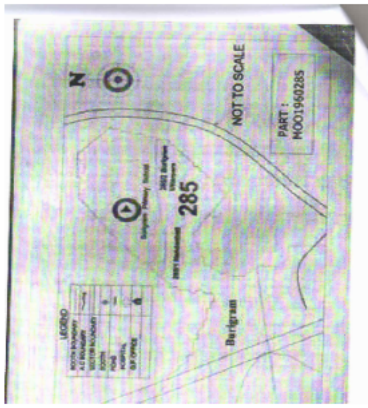

Nazri Naksha