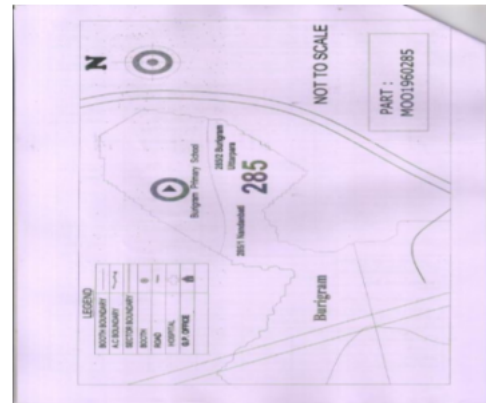

নির্বাচক নিবন্ধন আধিকারিকের স্বাক্ষর

Nazri Naksha

Google Map View

Polling Station Building Front View

Polling Station Front View

Cad View

Key MAP View

1 নাম : রুমা মালিক স্বামীর নাম: তপন মালিক বাড়ির নং : 00 বয়স : 30 লিঙ্গ : মহিলা	YPW1885847	ফটো উপলব্ধ	2 নাম : কবিতা বাগ স্বামীর নাম: রবীন বাগ বাড়ির নং : এন0151 বয়স : 30 লিঙ্গ : মহিলা	UYB1717909	ফটো উপলব্ধ	3 নাম : মুনমুন অধিকারী স্বামীর নাম: দুধ কুমার অধিকারী বাড়ির নং : এন0053 বয়স : 25 লিঙ্গ : মহিলা	UAA2144459	ফটো উপলব্ধ
4 নাম : ময়না অধিকারী স্বামীর নাম: শিব অধিকারী বাড়ির নং : n0001 বয়স : 28 লিঙ্গ : মহিলা	UAA1993070	ফটো উপলব্ধ	5 নাম : মিঠু মণ্ডল স্বামীর নাম: রবীন মণ্ডল বাড়ির নং : এন0002 বয়স : 40 লিঙ্গ : মহিলা	BCJ2636942	ফটো উপলব্ধ	6 নাম : তপতী অধিকারী স্বামীর নাম: রাকেশ অধিকারী বাড়ির নং : n0291 বয়স : 29 লিঙ্গ : মহিলা	UYB1853639	ফটো উপলব্ধ
7 নাম : শিব অধিকারী পিতার নাম: মদন অধিকারী বাড়ির নং : n0001 বয়স : 33 লিঙ্গ : পুরুষ	UAA1566785	ফটো উপলব্ধ	8 নাম : পম্পা দাস স্বামীর নাম: সুজিত দাস বাড়ির নং : এন0050 বয়স : 46 লিঙ্গ : মহিলা	UYB1376664	ফটো উপলব্ধ	9 নাম : সুস্মিতা অধিকারী স্বামীর নাম: সত্য অধিকারী বাড়ির নং : নোন বয়স : 26 লিঙ্গ : মহিলা	UAA2080299	ফটো উপলব্ধ
# 10 নাম : স্বপ্না অধিকারী স্বামীর নাম: রাজু অধিকারী বাড়ির নং : n0029 বয়স : 30 লিঙ্গ : মহিলা	UAA1910967	ফটো উপলব্ধ	11 নাম : বুল্টি অধিকারী স্বামীর নাম: দীপু অধিকারী বাড়ির নং : নং054 বয়স : 25 লিঙ্গ : মহিলা	UAA2329373	ফটো উপলব্ধ	12 নাম : গোপাল অধিকারী পিতার নাম: সুশীল অধিকারী বাড়ির নং : নং03 বয়স : 23 লিঙ্গ : পুরুষ	UAA2381226	ফটো উপলব্ধ
13 নাম : মধুসূদন অধিকারী পিতার নাম: কমল অধিকারী বাড়ির নং : n0016 বয়স : 28 লিঙ্গ : পুরুষ	UAA1993088	ফটো উপলব্ধ	14 নাম : গৌরব অধিকারী পিতার নাম: লক্ষ্মীকান্ত অধিকারী বাড়ির নং : n0016 বয়স : 35 লিঙ্গ : পুরুষ	UAA1993104	ফটো উপলব্ধ	15 নাম : সুব্রত অধিকারী পিতার নাম: রনজিত অধিকারী বাড়ির নং : n0099 বয়স : 28 লিঙ্গ : পুরুষ	UAA1993047	ফটো উপলব্ধ
16 নাম : অরিজিৎ সামন্ত পিতার নাম: অমরেশ সামন্ত বাড়ির নং : নং0 বয়স : 23 লিঙ্গ : পুরুষ	UAA2381044	ফটো উপলব্ধ	17 নাম : বিরাজ অধিকারী পিতার নাম: পূর্ণ চন্দ্র অধিকারী বাড়ির নং : নং055 বয়স : 35 লিঙ্গ : পুরুষ	APH1084110	ফটো উপলব্ধ	18 নাম : মদনমোহন অধিকারী পিতার নাম: নারায়ন অধিকারী বাড়ির নং : n0050 বয়স : 52 লিঙ্গ : পুরুষ	KJK1566777	ফটো উপলব্ধ
19 নাম : সোমা অধিকারী স্বামীর নাম: মদনমোহন অধিকারী বাড়ির নং : n0050 বয়স : 48 লিঙ্গ : মহিলা	KJK1566306	ফটো উপলব্ধ	20 নাম : সনৎ অধিকারী পিতার নাম: মদন মোহন অধিকারী বাড়ির নং : n0050 বয়স : 30 লিঙ্গ : পুরুষ	UAA1818509	ফটো উপলব্ধ	21 নাম : হারাধন অধিকারী পিতার নাম: নারায়ন অধিকারী বাড়ির নং : n0051 বয়স : 63 লিঙ্গ : পুরুষ	KJK1566421	ফটো উপলব্ধ
22 নাম : পুণিমা অধিকারী স্বামীর নাম: পশুপতি অধিকারী বাড়ির নং : n0049 বয়স : 50 লিঙ্গ : মহিলা	KJK1566975	ফটো উপলব্ধ	23 নাম : পশুপতি অধিকারী পিতার নাম: নারায়ন অধিকারী বাড়ির নং : n0049 বয়স : 55 লিঙ্গ : পুরুষ	KJK1566744	ফটো উপলব্ধ	24 নাম : মহামায়া অধিকারী স্বামীর নাম: নারায়ন অধিকারী বাড়ির নং : n0049 বয়স : 79 লিঙ্গ : মহিলা	KJK1566314	ফটো উপলব্ধ
25 নাম : সুমিতা অধিকারী স্বামীর নাম: বরুণ অধিকারী বাড়ির নং : n0029 বয়স : 49 লিঙ্গ : মহিলা	WB/27/183/426612	ফটো উপলব্ধ	26 নাম : বরুণ অধিকারী পিতার নাম: মোহন অধিকারী বাড়ির নং : n0029 বয়স : 56 লিঙ্গ : পুরুষ	WB/27/183/426190	ফটো উপলব্ধ	27 নাম : রাজু অধিকারী পিতার নাম: অরুণ অধিকারী বাড়ির নং : n0029 বয়স : 38 লিঙ্গ : পুরুষ	KJK2669745	ফটো উপলব্ধ
28 নাম : অসিমা অধিকারী স্বামীর নাম: অরুণ অধিকারী বাড়ির নং : n0029 বয়স : 57 লিঙ্গ : মহিলা	KJK2141083	ফটো উপলব্ধ	29 নাম : অরুণ অধিকারী পিতার নাম: মোহন অধিকারী বাড়ির নং : n0029 বয়স : 61 লিঙ্গ : পুরুষ	WB/27/183/426013	ফটো উপলব্ধ	30 নাম : অষ্টু অধিকারী স্বামীর নাম: মোহন অধিকারী বাড়ির নং : n0029 বয়স : 75 লিঙ্গ : মহিলা	WB/27/183/426360	ফটো উপলব্ধ