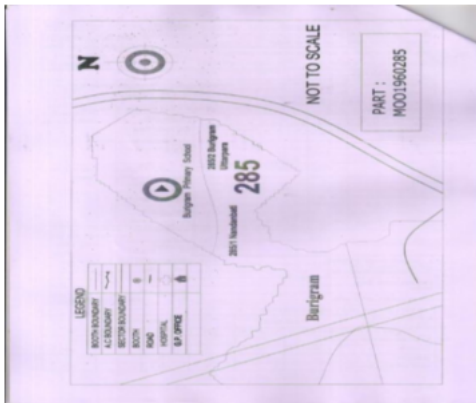

নির্বাচক নিবন্ধন আধিকারিকের স্বাক্ষর

Nazri Naksha

Google Map View

Polling Station Building Front View

Polling Station Front View

Cad View

Key MAP View

1 নাম : রুমা মালিক স্বামীর নাম: তপন মালিক বাড়ির নং : 00 বয়স : 30 লিঙ্গ : মহিলা	YPW1885847	ফটো উপলব্ধ	2 নাম : কবিতা বাগ স্বামীর নাম: রবীন বাগ বাড়ির নং : এন0151 বয়স : 30 লিঙ্গ : মহিলা	UYB1717909	ফটো উপলব্ধ	3 নাম : মুনমুন অধিকারী স্বামীর নাম: দুধ কুমার অধিকারী বাড়ির নং : এন0053 বয়স : 25 লিঙ্গ : মহিলা	UAA2144459	ফটো উপলব্ধ
4 নাম : ময়না অধিকারী স্বামীর নাম: শিব অধিকারী বাড়ির নং : n0001 বয়স : 28 লিঙ্গ : মহিলা	UAA1993070	ফটো উপলব্ধ	5 নাম : মিঠু মণ্ডল স্বামীর নাম: রবীন মণ্ডল বাড়ির নং : এন0002 বয়স : 40 লিঙ্গ : মহিলা	BCJ2636942	ফটো উপলব্ধ	6 নাম : তপতী অধিকারী স্বামীর নাম: রাকেশ অধিকারী বাড়ির নং : n0291 বয়স : 29 লিঙ্গ : মহিলা	UYB1853639	ফটো উপলব্ধ
7 নাম : শিব অধিকারী পিতার নাম: মদন অধিকারী বাড়ির নং : n0001 বয়স : 33 লিঙ্গ : পুরুষ	UAA1566785	ফটো উপলব্ধ	8 নাম : পম্পা দাস স্বামীর নাম: সুজিত দাস বাড়ির নং : এন0050 বয়স : 46 লিঙ্গ : মহিলা	UYB1376664	ফটো উপলব্ধ	9 নাম : সুস্মিতা অধিকারী স্বামীর নাম: সত্য অধিকারী বাড়ির নং : নোন বয়স : 26 লিঙ্গ : মহিলা	UAA2080299	ফটো উপলব্ধ
# 10 নাম : স্বপ্না অধিকারী স্বামীর নাম: রাজু অধিকারী বাড়ির নং : n0029 বয়স : 30 লিঙ্গ : মহিলা	UAA1910967	ফটো উপলব্ধ	11 নাম : বুল্টি অধিকারী স্বামীর নাম: দীপু অধিকারী বাড়ির নং : নং054 বয়স : 25 লিঙ্গ : মহিলা	UAA2329373	ফটো উপলব্ধ	12 নাম : গোপাল অধিকারী পিতার নাম: সুশীল অধিকারী বাড়ির নং : নং03 বয়স : 23 লিঙ্গ : পুরুষ	UAA2381226	ফটো উপলব্ধ
13 নাম : মধুসূদন অধিকারী পিতার নাম: কমল অধিকারী বাড়ির নং : n0016 বয়স : 28 লিঙ্গ : পুরুষ	UAA1993088	ফটো উপলব্ধ	14 নাম : গৌরব অধিকারী পিতার নাম: লক্ষ্মীকান্ত অধিকারী বাড়ির নং : n0016 বয়স : 35 লিঙ্গ : পুরুষ	UAA1993104	ফটো উপলব্ধ	15 নাম : সুব্রত অধিকারী পিতার নাম: রনজিত অধিকারী বাড়ির নং : n0099 বয়স : 28 লিঙ্গ : পুরুষ	UAA1993047	ফটো উপলব্ধ
16 নাম : অরিজিৎ সামন্ত পিতার নাম: অমরেশ সামন্ত বাড়ির নং : নং0 বয়স : 23 লিঙ্গ : পুরুষ	UAA2381044	ফটো উপলব্ধ	17 নাম : বিরাজ অধিকারী পিতার নাম: পূর্ণ চন্দ্র অধিকারী বাড়ির নং : নং055 বয়স : 35 লিঙ্গ : পুরুষ	APH1084110	ফটো উপলব্ধ	18 নাম : মদনমোহন অধিকারী পিতার নাম: নারায়ন অধিকারী বাড়ির নং : n0050 বয়স : 52 লিঙ্গ : পুরুষ	KJK1566777	ফটো উপলব্ধ
19 নাম : সোমা অধিকারী স্বামীর নাম: মদনমোহন অধিকারী বাড়ির নং : n0050 বয়স : 48 লিঙ্গ : মহিলা	KJK1566306	ফটো উপলব্ধ	20 নাম : সনৎ অধিকারী পিতার নাম: মদন মোহন অধিকারী বাড়ির নং : n0050 বয়স : 30 লিঙ্গ : পুরুষ	UAA1818509	ফটো উপলব্ধ	21 নাম : হারাধন অধিকারী পিতার নাম: নারায়ন অধিকারী বাড়ির নং : n0051 বয়স : 63 লিঙ্গ : পুরুষ	KJK1566421	ফটো উপলব্ধ
22 নাম : পুণিমা অধিকারী স্বামীর নাম: পশুপতি অধিকারী বাড়ির নং : n0049 বয়স : 50 লিঙ্গ : মহিলা	KJK1566975	ফটো উপলব্ধ	23 নাম : পশুপতি অধিকারী পিতার নাম: নারায়ন অধিকারী বাড়ির নং : n0049 বয়স : 55 লিঙ্গ : পুরুষ	KJK1566744	ফটো উপলব্ধ	24 নাম : মহামায়া অধিকারী স্বামীর নাম: নারায়ন অধিকারী বাড়ির নং : n0049 বয়স : 79 লিঙ্গ : মহিলা	KJK1566314	ফটো উপলব্ধ
25 নাম : সুমিতা অধিকারী স্বামীর নাম: বরুণ অধিকারী বাড়ির নং : n0029 বয়স : 49 লিঙ্গ : মহিলা	WB/27/183/426612	ফটো উপলব্ধ	26 নাম : বরুণ অধিকারী পিতার নাম: মোহন অধিকারী বাড়ির নং : n0029 বয়স : 56 লিঙ্গ : পুরুষ	WB/27/183/426190	ফটো উপলব্ধ	27 নাম : রাজু অধিকারী পিতার নাম: অরুণ অধিকারী বাড়ির নং : n0029 বয়স : 38 লিঙ্গ : পুরুষ	KJK2669745	ফটো উপলব্ধ
28 নাম : অসিমা অধিকারী স্বামীর নাম: অরুণ অধিকারী বাড়ির নং : n0029 বয়স : 57 লিঙ্গ : মহিলা	KJK2141083	ফটো উপলব্ধ	29 নাম : অরুণ অধিকারী পিতার নাম: মোহন অধিকারী বাড়ির নং : n0029 বয়স : 61 লিঙ্গ : পুরুষ	WB/27/183/426013	ফটো উপলব্ধ	30 নাম : অষ্টু অধিকারী স্বামীর নাম: মোহন অধিকারী বাড়ির নং : n0029 বয়স : 75 লিঙ্গ : মহিলা	WB/27/183/426360	ফটো উপলব্ধ