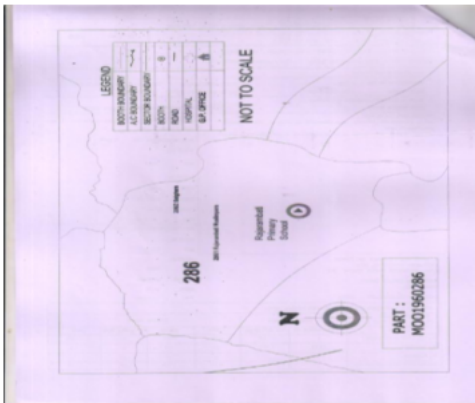

নির্বাচক নিবন্ধন আধিকারিকের স্বাক্ষর

Nazri Naksha

Google Map View

Polling Station Building Front View

Polling Station Front View

Cad View

Key MAP View

1 নাম : নাজিমা বেগম স্বামীর নাম: অহিদ মোল্লা বাড়ির নং : n0070 বয়স : 45 লিঙ্গ : মহিলা	KJK2600823 ফটো উপলব্ধ	2 নাম : মুকতার মন্ডল পিতার নাম: মরহিলাম মন্ডল বাড়ির নং : n0070 বয়স : 33 লিঙ্গ : পুরুষ	UAA1694439 ফটো উপলব্ধ	3 নাম : রাবিয়া বেগম স্বামীর নাম: মুক্তার সেখ বাড়ির নং : n0070 বয়স : 32 লিঙ্গ : মহিলা	UAA1694470 ফটো উপলব্ধ
4 নাম : জহিরদ্দিন মল্লিক পিতার নাম: আইচ রহমান মল্লিক বাড়ির নং : n0037 বয়স : 42 লিঙ্গ : পুরুষ	KJK2143212 ফটো উপলব্ধ	5 নাম : সারুক মল্লিক পিতার নাম: বসির মল্লিক বাড়ির নং : n0037 বয়স : 31 লিঙ্গ : পুরুষ	UAA1694843 ফটো উপলব্ধ	6 নাম : আসরাফিনা বেগম স্বামীর নাম: বসির মল্লিক বাড়ির নং : n0037 বয়স : 51 লিঙ্গ : মহিলা	KJK2143220 ফটো উপলব্ধ
7 নাম : সামিনা বেগম স্বামীর নাম: আলতাপ মল্লিক বাড়ির নং : n0037 বয়স : 37 লিঙ্গ : মহিলা	UAA1156918 ফটো উপলব্ধ	8 নাম : আলতাপ মল্লিক পিতার নাম: আইচ মল্লিক বাড়ির নং : n0037 বয়স : 53 লিঙ্গ : পুরুষ	KJK1574201 ফটো উপলব্ধ	9 নাম : সাকির মল্লিক পিতার নাম: জাকির মল্লিক বাড়ির নং : n0037 বয়স : 32 লিঙ্গ : পুরুষ	UAA1694728 ফটো উপলব্ধ
10 নাম : নাজিমা বেগম স্বামীর নাম: জাকির মল্লিক বাড়ির নং : n0037 বয়স : 50 লিঙ্গ : মহিলা	UAA2705044 ফটো উপলব্ধ	11 নাম : নুরনিহারী বেগম স্বামীর নাম: আইচ মল্লিক বাড়ির নং : n0037 বয়স : 81 লিঙ্গ : মহিলা	WB/27/183/429244 ফটো উপলব্ধ	12 নাম : ফাতেমা খাতুন পিতার নাম: ইদ্রিস মল্লিক বাড়ির নং : n0029 বয়স : 44 লিঙ্গ : মহিলা	WB/27/183/429117 ফটো উপলব্ধ
13 নাম : ইব্রাহিম মল্লিক পিতার নাম: ইদ্রিস মল্লিক বাড়ির নং : n0029 বয়স : 49 লিঙ্গ : পুরুষ	KJK2401875 ফটো উপলব্ধ	14 নাম : মো জাহানারা বেগম স্বামীর নাম: ইসমাইল মল্লিক বাড়ির নং : n0029 বয়স : 47 লিঙ্গ : মহিলা	KJK2143055 ফটো উপলব্ধ	15 নাম : ইসমাইল মল্লিক পিতার নাম: ইদ্রিস মল্লিক বাড়ির নং : n0029 বয়স : 56 লিঙ্গ : পুরুষ	KJK1635408 ফটো উপলব্ধ
16 নাম : সালেহা বিবি স্বামীর নাম: ইদ্রিস মল্লিক বাড়ির নং : n0029 বয়স : 83 লিঙ্গ : মহিলা	WB/27/183/429041 ফটো উপলব্ধ	17 নাম : সারিফুল মন্ডল পিতার নাম: মোরহলিম মন্ডল বাড়ির নং : n0070 বয়স : 30 লিঙ্গ : পুরুষ	UAA1819085 ফটো উপলব্ধ	18 নাম : আক্তার মন্ডল পিতার নাম: মোরহলিম মন্ডল বাড়ির নং : n0070 বয়স : 32 লিঙ্গ : পুরুষ	UAA1694421 ফটো উপলব্ধ
19 নাম : তউরা বেগম স্বামীর নাম: মুজাফফর মন্ডল বাড়ির নং : n0070 বয়স : 51 লিঙ্গ : মহিলা	KJK2682169 ফটো উপলব্ধ	20 নাম : আব্দুল অহিদ মোল্লা পিতার নাম: আব্দুল জব্বার মোল্লা বাড়ির নং : n0070 বয়স : 57 লিঙ্গ : পুরুষ	KJK1574177 ফটো উপলব্ধ	21 নাম : মোজাফফার রহমান মণ্ডল পিতার নাম: মরহুলিম মণ্ডল বাড়ির নং : n0070 বয়স : 39 লিঙ্গ : পুরুষ	UAA1154954 ফটো উপলব্ধ
22 নাম : মরহুলিম মণ্ডল পিতার নাম: আব্দুল্লাহ মণ্ডল বাড়ির নং : n0070 বয়স : 76 লিঙ্গ : পুরুষ	WB/27/183/429432 ফটো উপলব্ধ	23 নাম : হিসাব উদ্দিন মন্ডল পিতার নাম: আব্দুল রহিম মন্ডল বাড়ির নং : n0120 বয়স : 39 লিঙ্গ : পুরুষ	KJK2736106 ফটো উপলব্ধ	24 নাম : সাইফুদ্দিন মন্ডল পিতার নাম: আব্দুল রহিম মন্ডল বাড়ির নং : n0120 বয়স : 41 লিঙ্গ : পুরুষ	KJK2736098 ফটো উপলব্ধ
25 নাম : সাহিদা বেগম স্বামীর নাম: আরহিম মণ্ডল বাড়ির নং : n0120 বয়স : 65 লিঙ্গ : মহিলা	WB/27/183/429241 ফটো উপলব্ধ	26 নাম : মারুফ মল্লিক পিতার নাম: মইনুদ্দিন মল্লিক বাড়ির নং : n0034 বয়স : 37 লিঙ্গ : পুরুষ	KJK2670107 ফটো উপলব্ধ	27 নাম : জিন্নাতারা বেগম স্বামীর নাম: সাদেক আলী বাড়ির নং : n0034 বয়স : 38 লিঙ্গ : মহিলা	KJK2736072 ফটো উপলব্ধ
28 নাম : সাদেক মল্লিক পিতার নাম: হারুন মল্লিক বাড়ির নং : n0034 বয়স : 52 লিঙ্গ : পুরুষ	KJK0819037 ফটো উপলব্ধ	29 নাম : রামিজ মল্লিক পিতার নাম: কাসেম মল্লিক বাড়ির নং : n0034 বয়স : 31 লিঙ্গ : পুরুষ	UAA1819291 ফটো উপলব্ধ	30 নাম : ইদেয়েসা বেগম স্বামীর নাম: কাসেম মল্লিক বাড়ির নং : n0034 বয়স : 53 লিঙ্গ : মহিলা	WB/27/183/429344 ফটো উপলব্ধ