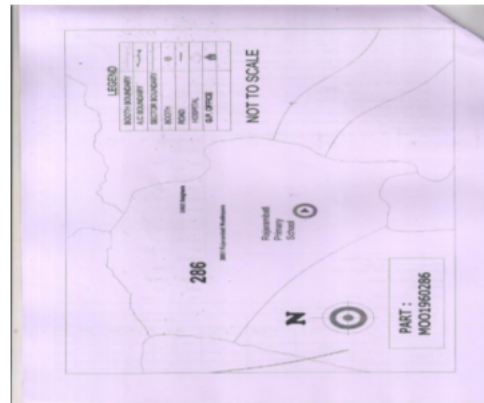

নির্বাচক নিবন্ধন আধিকারিকের স্বাক্ষর

Nazri Naksha

Google Map View

Polling Station Building Front View

Polling Station Front View

Cad View

Key MAP View

1 নাম : নাজিমা বেগম স্বামীর নাম: অহিদ মোল্লা বাড়ির নং : n0070 বয়স : 45 লিঙ্গ : মহিলা	KJK2600823 ফটো উপলব্ধ	2 নাম : মুকতার মন্ডল পিতার নাম: মরহিলাম মন্ডল বাড়ির নং : n0070 বয়স : 33 লিঙ্গ : পুরুষ	UAA1694439 ফটো উপলব্ধ	3 নাম : রাবিয়া বেগম স্বামীর নাম: মুক্তার সেখ বাড়ির নং : n0070 বয়স : 32 লিঙ্গ : মহিলা	UAA1694470 ফটো উপলব্ধ
4 নাম : জহিরদ্দিন মল্লিক পিতার নাম: আইচ রহমান মল্লিক বাড়ির নং : n0037 বয়স : 42 লিঙ্গ : পুরুষ	KJK2143212 ফটো উপলব্ধ	5 নাম : সারুক মল্লিক পিতার নাম: বসির মল্লিক বাড়ির নং : n0037 বয়স : 31 লিঙ্গ : পুরুষ	UAA1694843 ফটো উপলব্ধ	6 নাম : আসরাফিনা বেগম স্বামীর নাম: বসির মল্লিক বাড়ির নং : n0037 বয়স : 51 লিঙ্গ : মহিলা	KJK2143220 ফটো উপলব্ধ
7 নাম : সামিনা বেগম স্বামীর নাম: আলতাপ মল্লিক বাড়ির নং : n0037 বয়স : 37 লিঙ্গ : মহিলা	UAA1156918 ফটো উপলব্ধ	8 নাম : আলতাপ মল্লিক পিতার নাম: আইচ মল্লিক বাড়ির নং : n0037 বয়স : 53 লিঙ্গ : পুরুষ	KJK1574201 ফটো উপলব্ধ	9 নাম : সাকির মল্লিক পিতার নাম: জাকির মল্লিক বাড়ির নং : n0037 বয়স : 32 লিঙ্গ : পুরুষ	UAA1694728 ফটো উপলব্ধ
10 নাম : নাজিমা বেগম স্বামীর নাম: জাকির মল্লিক বাড়ির নং : n0037 বয়স : 50 লিঙ্গ : মহিলা	UAA2705044 ফটো উপলব্ধ	11 নাম : নুরনিহারী বেগম স্বামীর নাম: আইচ মল্লিক বাড়ির নং : n0037 বয়স : 81 লিঙ্গ : মহিলা	WB/27/183/429244 ফটো উপলব্ধ	12 নাম : ফাতেমা খাতুন পিতার নাম: ইদ্রিস মল্লিক বাড়ির নং : n0029 বয়স : 44 লিঙ্গ : মহিলা	WB/27/183/429117 ফটো উপলব্ধ
13 নাম : ইব্রাহিম মল্লিক পিতার নাম: ইদ্রিস মল্লিক বাড়ির নং : n0029 বয়স : 49 লিঙ্গ : পুরুষ	KJK2401875 ফটো উপলব্ধ	14 নাম : মো জাহানারা বেগম স্বামীর নাম: ইসমাইল মল্লিক বাড়ির নং : n0029 বয়স : 47 লিঙ্গ : মহিলা	KJK2143055 ফটো উপলব্ধ	15 নাম : ইসমাইল মল্লিক পিতার নাম: ইদ্রিস মল্লিক বাড়ির নং : n0029 বয়স : 56 লিঙ্গ : পুরুষ	KJK1635408 ফটো উপলব্ধ
16 নাম : সালেহা বিবি স্বামীর নাম: ইদ্রিস মল্লিক বাড়ির নং : n0029 বয়স : 83 লিঙ্গ : মহিলা	WB/27/183/429041 ফটো উপলব্ধ	17 নাম : সারিফুল মন্ডল পিতার নাম: মোরহলিম মন্ডল বাড়ির নং : n0070 বয়স : 30 লিঙ্গ : পুরুষ	UAA1819085 ফটো উপলব্ধ	18 নাম : আক্তার মন্ডল পিতার নাম: মোরহলিম মন্ডল বাড়ির নং : n0070 বয়স : 32 লিঙ্গ : পুরুষ	UAA1694421 ফটো উপলব্ধ
19 নাম : তউরা বেগম স্বামীর নাম: মুজাফফর মন্ডল বাড়ির নং : n0070 বয়স : 51 লিঙ্গ : মহিলা	KJK2682169 ফটো উপলব্ধ	20 নাম : আব্দুল অহিদ মোল্লা পিতার নাম: আব্দুল জব্বার মোল্লা বাড়ির নং : n0070 বয়স : 57 লিঙ্গ : পুরুষ	KJK1574177 ফটো উপলব্ধ	21 নাম : মোজাফফার রহমান মণ্ডল পিতার নাম: মরহুলিম মণ্ডল বাড়ির নং : n0070 বয়স : 39 লিঙ্গ : পুরুষ	UAA1154954 ফটো উপলব্ধ
22 নাম : মরহুলিম মণ্ডল পিতার নাম: আব্দুল্লাহ মণ্ডল বাড়ির নং : n0070 বয়স : 76 লিঙ্গ : পুরুষ	WB/27/183/429432 ফটো উপলব্ধ	23 নাম : হিসাব উদ্দিন মন্ডল পিতার নাম: আব্দুল রহিম মন্ডল বাড়ির নং : n0120 বয়স : 39 লিঙ্গ : পুরুষ	KJK2736106 ফটো উপলব্ধ	24 নাম : সাইফুদ্দিন মন্ডল পিতার নাম: আব্দুল রহিম মন্ডল বাড়ির নং : n0120 বয়স : 41 লিঙ্গ : পুরুষ	KJK2736098 ফটো উপলব্ধ
25 নাম : সাহিদা বেগম স্বামীর নাম: আরহিম মণ্ডল বাড়ির নং : n0120 বয়স : 65 লিঙ্গ : মহিলা	WB/27/183/429241 ফটো উপলব্ধ	26 নাম : মারুফ মল্লিক পিতার নাম: মইনুদ্দিন মল্লিক বাড়ির নং : n0034 বয়স : 37 লিঙ্গ : পুরুষ	KJK2670107 ফটো উপলব্ধ	27 নাম : জিন্নাতারা বেগম স্বামীর নাম: সাদেক আলী বাড়ির নং : n0034 বয়স : 38 লিঙ্গ : মহিলা	KJK2736072 ফটো উপলব্ধ
28 নাম : সাদেক মল্লিক পিতার নাম: হারুন মল্লিক বাড়ির নং : n0034 বয়স : 52 লিঙ্গ : পুরুষ	KJK0819037 ফটো উপলব্ধ	29 নাম : রামিজ মল্লিক পিতার নাম: কাসেম মল্লিক বাড়ির নং : n0034 বয়স : 31 লিঙ্গ : পুরুষ	UAA1819291 ফটো উপলব্ধ	30 নাম : ইদেয়েসা বেগম স্বামীর নাম: কাসেম মল্লিক বাড়ির নং : n0034 বয়স : 53 লিঙ্গ : মহিলা	WB/27/183/429344 ফটো উপলব্ধ