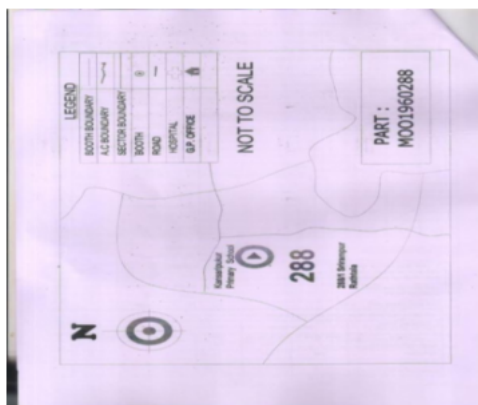

নির্বাচক নিবন্ধন আধিকারিকের স্বাক্ষর

Nazri Naksha

Google Map View

Polling Station Building Front View

Polling Station Front View

Cad View

Key MAP View

1 নাম : কৌশিক দাস পিতার নাম: লক্ষী নারায়ণ দাস বাড়ির নং : n0058 বয়স : 28 লিঙ্গ : পুরুষ	UAA1994466 ফটো উপলব্ধ	2 নাম : লক্ষী নারায়ণ দাস পিতার নাম: ধনঞ্জয় দাস বাড়ির নং : n0058 বয়স : 56 লিঙ্গ : পুরুষ	WB/27/183/435248 ফটো উপলব্ধ	3 নাম : আরতী দাস স্বামীর নাম: লক্ষী নারায়ণ দাস বাড়ির নং : n0058 বয়স : 50 লিঙ্গ : মহিলা	WB/27/183/435220 ফটো উপলব্ধ
4 নাম : অষ্ট চরণ দাস অন্যান্য: ধনঞ্জয় দাস বাড়ির নং : শ্রীরামপুর রথতলা বয়স : 59 লিঙ্গ : পুরুষ	UAA2554327 ফটো উপলব্ধ	5 নাম : নিধন আদক পিতার নাম: গোবর্দ্ধন আদক বাড়ির নং : n0096 বয়স : 65 লিঙ্গ : পুরুষ	WB/27/183/435470 ফটো উপলব্ধ	6 নাম : সরস্বতী আদক স্বামীর নাম: নিধন আদক বাড়ির নং : n0096 বয়স : 56 লিঙ্গ : মহিলা	WB/27/183/435155 ফটো উপলব্ধ
7 নাম : শরবিন্দু আদক পিতার নাম: নিধন আদক বাড়ির নং : n0096 বয়স : 35 লিঙ্গ : পুরুষ	UAA1567635 ফটো উপলব্ধ	8 নাম : সোমা কাঁড়ার মায়ের নাম: রেখা কাঁড়ার বাড়ির নং : n0174 বয়স : 43 লিঙ্গ : মহিলা	UAA1567502 ফটো উপলব্ধ	9 নাম : রেখা কাঁড়ার স্বামীর নাম: বৃন্দাবন কাঁড়ার বাড়ির নং : n0174 বয়স : 65 লিঙ্গ : মহিলা	KJK2736817 ফটো উপলব্ধ
10 নাম : তনয় কোলে পিতার নাম: কৃষ্ণধন কোলে বাড়ির নং : n0106 বয়স : 44 লিঙ্গ : পুরুষ	KJK1575042 ফটো উপলব্ধ	# 11 নাম : পূর্ণেন্দু কোলে পিতার নাম: কৃষ্ণধন কোলে বাড়ির নং : n0106 বয়স : 36 লিঙ্গ : পুরুষ	KJK2736676 ফটো উপলব্ধ	12 নাম : সুপর্ণা কোলে স্বামীর নাম: পূর্ণেন্দু কোলে বাড়ির নং : n0106 বয়স : 30 লিঙ্গ : মহিলা	UAA1911890 ফটো উপলব্ধ
13 নাম : লক্ষন কোলে পিতার নাম: সুধীর কোলে বাড়ির নং : n0117 বয়স : 71 লিঙ্গ : পুরুষ	WB/27/183/435083 ফটো উপলব্ধ	14 নাম : ডালিম কোলে স্বামীর নাম: লক্ষন কোলে বাড়ির নং : n0117 বয়স : 66 লিঙ্গ : মহিলা	WB/27/183/435110 ফটো উপলব্ধ	15 নাম : সঞ্জিত কোলে পিতার নাম: লক্ষন কোলে বাড়ির নং : n0117 বয়স : 55 লিঙ্গ : পুরুষ	WB/27/183/435030 ফটো উপলব্ধ
16 নাম : সবিতা কোলে স্বামীর নাম: সঞ্জিত কোলে বাড়ির নং : n0117 বয়স : 50 লিঙ্গ : মহিলা	WB/27/183/435305 ফটো উপলব্ধ	17 নাম : বিজলী কোলে স্বামীর নাম: অজিত কোলে বাড়ির নং : n0117 বয়স : 71 লিঙ্গ : মহিলা	WB/27/183/435492 ফটো উপলব্ধ	18 নাম : গৌর কোলে পিতার নাম: সুধীর কোলে বাড়ির নং : n0118 বয়স : 65 লিঙ্গ : পুরুষ	WB/27/183/435446 ফটো উপলব্ধ
19 নাম : তাপসী কোলে স্বামীর নাম: গৌর কোলে বাড়ির নং : n0118 বয়স : 59 লিঙ্গ : মহিলা	WB/27/183/435489 ফটো উপলব্ধ	20 নাম : সুরজিৎ কোলে পিতার নাম: গৌর কোলে বাড়ির নং : n0118 বয়স : 40 লিঙ্গ : পুরুষ	UAA1165265 ফটো উপলব্ধ	21 নাম : বাবলু কোলে পিতার নাম: অজিত কোলে বাড়ির নং : n0118 বয়স : 56 লিঙ্গ : পুরুষ	WB/27/183/435109 ফটো উপলব্ধ
22 নাম : মিনাক্ষী কোলে স্বামীর নাম: বাবলু কোলে বাড়ির নং : n0118 বয়স : 43 লিঙ্গ : মহিলা	KJK1575240 ফটো উপলব্ধ	23 নাম : গীতা কোলে স্বামীর নাম: বেচারাম কোলে বাড়ির নং : n0119 বয়স : 71 লিঙ্গ : মহিলা	WB/27/183/435111 ফটো উপলব্ধ	24 নাম : তপন কোলে পিতার নাম: বেচারাম কোলে বাড়ির নং : n0119 বয়স : 49 লিঙ্গ : পুরুষ	KJK1635606 ফটো উপলব্ধ
25 নাম : টুঙ্গা কোলে স্বামীর নাম: তপন কোলে বাড়ির নং : n0119 বয়স : 40 লিঙ্গ : মহিলা	KJK2524353 ফটো উপলব্ধ	26 নাম : কৃষ্ণা কোলে পিতার নাম: সুনীল কোলে বাড়ির নং : n0118 বয়স : 23 লিঙ্গ : মহিলা	UAA2382687 ফটো উপলব্ধ	27 নাম : দীপিকা কোলে স্বামীর নাম: শান্তনু কোলে বাড়ির নং : n0119 বয়স : 29 লিঙ্গ : মহিলা	UAA2382711 ফটো উপলব্ধ
28 নাম : অন্নপূর্ণা কোলে পিতার নাম: লালবাহাদুর কোলে বাড়ির নং : n0102 বয়স : 23 লিঙ্গ : মহিলা	UAA2382745 ফটো উপলব্ধ	29 নাম : অম্বিকা কোলে স্বামীর নাম: সুরজিৎ কোলে বাড়ির নং : n0118 বয়স : 26 লিঙ্গ : মহিলা	UAA2382554 ফটো উপলব্ধ	30 নাম : লক্ষী কোলে স্বামীর নাম: লালবাহাদুর কোলে বাড়ির নং : n0102 বয়স : 41 লিঙ্গ : মহিলা	KJK2407039 ফটো উপলব্ধ