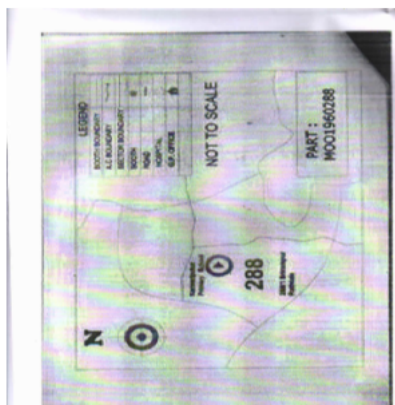

Nazri Naksha