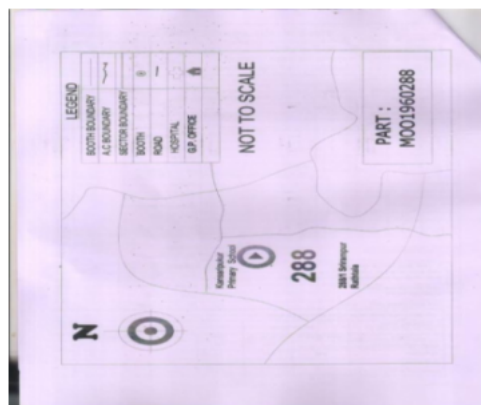

নির্বাচক নিবন্ধন আধিকারিকের স্বাক্ষর

Nazri Naksha

Google Map View

Polling Station Building Front View

Polling Station Front View

Cad View

Key MAP View

1 নাম : কৌশিক দাস পিতার নাম: লক্ষী নারায়ণ দাস বাড়ির নং : n0058 বয়স : 28 লিঙ্গ : পুরুষ	UAA1994466 ফটো উপলব্ধ	2 নাম : লক্ষী নারায়ণ দাস পিতার নাম: ধনঞ্জয় দাস বাড়ির নং : n0058 বয়স : 56 লিঙ্গ : পুরুষ	WB/27/183/435248 ফটো উপলব্ধ	3 নাম : আরতী দাস স্বামীর নাম: লক্ষী নারায়ণ দাস বাড়ির নং : n0058 বয়স : 50 লিঙ্গ : মহিলা	WB/27/183/435220 ফটো উপলব্ধ
4 নাম : অষ্ট চরণ দাস অন্যান্য: ধনঞ্জয় দাস বাড়ির নং : শ্রীরামপুর রথতলা বয়স : 59 লিঙ্গ : পুরুষ	UAA2554327 ফটো উপলব্ধ	5 নাম : নিধন আদক পিতার নাম: গোবর্দ্ধন আদক বাড়ির নং : n0096 বয়স : 65 লিঙ্গ : পুরুষ	WB/27/183/435470 ফটো উপলব্ধ	6 নাম : সরস্বতী আদক স্বামীর নাম: নিধন আদক বাড়ির নং : n0096 বয়স : 56 লিঙ্গ : মহিলা	WB/27/183/435155 ফটো উপলব্ধ
7 নাম : শরবিন্দু আদক পিতার নাম: নিধন আদক বাড়ির নং : n0096 বয়স : 35 লিঙ্গ : পুরুষ	UAA1567635 ফটো উপলব্ধ	8 নাম : সোমা কাঁড়ার মায়ের নাম: রেখা কাঁড়ার বাড়ির নং : n0174 বয়স : 43 লিঙ্গ : মহিলা	UAA1567502 ফটো উপলব্ধ	9 নাম : রেখা কাঁড়ার স্বামীর নাম: বৃন্দাবন কাঁড়ার বাড়ির নং : n0174 বয়স : 65 লিঙ্গ : মহিলা	KJK2736817 ফটো উপলব্ধ
10 নাম : তনয় কোলে পিতার নাম: কৃষ্ণধন কোলে বাড়ির নং : n0106 বয়স : 44 লিঙ্গ : পুরুষ	KJK1575042 ফটো উপলব্ধ	# 11 নাম : পূর্ণেন্দু কোলে পিতার নাম: কৃষ্ণধন কোলে বাড়ির নং : n0106 বয়স : 36 লিঙ্গ : পুরুষ	KJK2736676 ফটো উপলব্ধ	12 নাম : সুপর্ণা কোলে স্বামীর নাম: পূর্ণেন্দু কোলে বাড়ির নং : n0106 বয়স : 30 লিঙ্গ : মহিলা	UAA1911890 ফটো উপলব্ধ
13 নাম : লক্ষন কোলে পিতার নাম: সুধীর কোলে বাড়ির নং : n0117 বয়স : 71 লিঙ্গ : পুরুষ	WB/27/183/435083 ফটো উপলব্ধ	14 নাম : ডালিম কোলে স্বামীর নাম: লক্ষন কোলে বাড়ির নং : n0117 বয়স : 66 লিঙ্গ : মহিলা	WB/27/183/435110 ফটো উপলব্ধ	15 নাম : সঞ্জিত কোলে পিতার নাম: লক্ষন কোলে বাড়ির নং : n0117 বয়স : 55 লিঙ্গ : পুরুষ	WB/27/183/435030 ফটো উপলব্ধ
16 নাম : সবিতা কোলে স্বামীর নাম: সঞ্জিত কোলে বাড়ির নং : n0117 বয়স : 50 লিঙ্গ : মহিলা	WB/27/183/435305 ফটো উপলব্ধ	17 নাম : বিজলী কোলে স্বামীর নাম: অজিত কোলে বাড়ির নং : n0117 বয়স : 71 লিঙ্গ : মহিলা	WB/27/183/435492 ফটো উপলব্ধ	18 নাম : গৌর কোলে পিতার নাম: সুধীর কোলে বাড়ির নং : n0118 বয়স : 65 লিঙ্গ : পুরুষ	WB/27/183/435446 ফটো উপলব্ধ
19 নাম : তাপসী কোলে স্বামীর নাম: গৌর কোলে বাড়ির নং : n0118 বয়স : 59 লিঙ্গ : মহিলা	WB/27/183/435489 ফটো উপলব্ধ	20 নাম : সুরজিৎ কোলে পিতার নাম: গৌর কোলে বাড়ির নং : n0118 বয়স : 40 লিঙ্গ : পুরুষ	UAA1165265 ফটো উপলব্ধ	21 নাম : বাবলু কোলে পিতার নাম: অজিত কোলে বাড়ির নং : n0118 বয়স : 56 লিঙ্গ : পুরুষ	WB/27/183/435109 ফটো উপলব্ধ
22 নাম : মিনাক্ষী কোলে স্বামীর নাম: বাবলু কোলে বাড়ির নং : n0118 বয়স : 43 লিঙ্গ : মহিলা	KJK1575240 ফটো উপলব্ধ	23 নাম : গীতা কোলে স্বামীর নাম: বেচারাম কোলে বাড়ির নং : n0119 বয়স : 71 লিঙ্গ : মহিলা	WB/27/183/435111 ফটো উপলব্ধ	24 নাম : তপন কোলে পিতার নাম: বেচারাম কোলে বাড়ির নং : n0119 বয়স : 49 লিঙ্গ : পুরুষ	KJK1635606 ফটো উপলব্ধ
25 নাম : টুঙ্গা কোলে স্বামীর নাম: তপন কোলে বাড়ির নং : n0119 বয়স : 40 লিঙ্গ : মহিলা	KJK2524353 ফটো উপলব্ধ	26 নাম : কৃষ্ণা কোলে পিতার নাম: সুনীল কোলে বাড়ির নং : n0118 বয়স : 23 লিঙ্গ : মহিলা	UAA2382687 ফটো উপলব্ধ	27 নাম : দীপিকা কোলে স্বামীর নাম: শান্তনু কোলে বাড়ির নং : n0119 বয়স : 29 লিঙ্গ : মহিলা	UAA2382711 ফটো উপলব্ধ
28 নাম : অন্নপূর্ণা কোলে পিতার নাম: লালবাহাদুর কোলে বাড়ির নং : n0102 বয়স : 23 লিঙ্গ : মহিলা	UAA2382745 ফটো উপলব্ধ	29 নাম : অম্বিকা কোলে স্বামীর নাম: সুরজিৎ কোলে বাড়ির নং : n0118 বয়স : 26 লিঙ্গ : মহিলা	UAA2382554 ফটো উপলব্ধ	30 নাম : লক্ষী কোলে স্বামীর নাম: লালবাহাদুর কোলে বাড়ির নং : n0102 বয়স : 41 লিঙ্গ : মহিলা	KJK2407039 ফটো উপলব্ধ