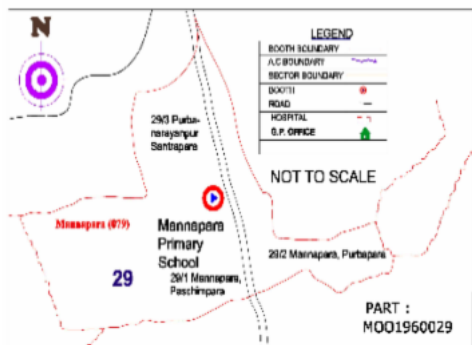

Nazri Naksha