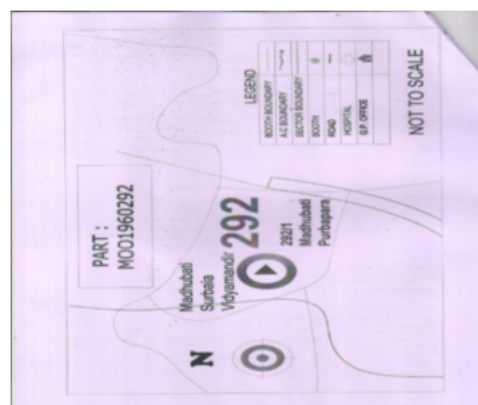

নির্বাচক নিবন্ধন আধিকারিকের স্বাক্ষর

Nazri Naksha

Google Map View

Polling Station Building Front View

Polling Station Front View

Cad View

Key MAP View

1 নাম : বিউটা কোলে স্বামীর নাম: অভিজিৎ কোলে বাড়ির নং : N0047 বয়স : 28 লিঙ্গ : মহিলা	UAA1998178 ফটো উপলব্ধ	2 নাম : পূর্ণিমা কোলে স্বামীর নাম: কাশীনাথ কোলে বাড়ির নং : n0047 বয়স : 55 লিঙ্গ : মহিলা	WB/27/183/447439 ফটো উপলব্ধ	3 নাম : অরিজিৎ কোলে পিতার নাম: কাশীনাথ কোলে বাড়ির নং : n0047 বয়স : 32 লিঙ্গ : পুরুষ	UAA1568237 ফটো উপলব্ধ
4 নাম : গোপীনাথ কোলে পিতার নাম: বিষ্ণুপদ কোলে বাড়ির নং : n0047 বয়স : 56 লিঙ্গ : পুরুষ	KJK1635010 ফটো উপলব্ধ	5 নাম : শিপ্রা কোলে স্বামীর নাম: গোপীনাথ কোলে বাড়ির নং : n0047 বয়স : 42 লিঙ্গ : মহিলা	KJK2408532 ফটো উপলব্ধ	6 নাম : শৈলেন কোলে পিতার নাম: কৃষ্ণধন কোলে বাড়ির নং : n0048 বয়স : 55 লিঙ্গ : পুরুষ	WB/27/183/447239 ফটো উপলব্ধ
7 নাম : গীতারানী কোলে স্বামীর নাম: শৈলেন কোলে বাড়ির নং : n0048 বয়স : 50 লিঙ্গ : মহিলা	WB/27/183/447479 ফটো উপলব্ধ	8 নাম : সোমনাথ কোলে পিতার নাম: শৈলেন কোলে বাড়ির নং : n0048 বয়স : 33 লিঙ্গ : পুরুষ	UAA1568245 ফটো উপলব্ধ	9 নাম : সমীর কোলে পিতার নাম: কৃষ্ণধন কোলে বাড়ির নং : n0048 বয়স : 51 লিঙ্গ : পুরুষ	KJK1578715 ফটো উপলব্ধ
10 নাম : স্বপ্না কোলে স্বামীর নাম: সমীর কোলে বাড়ির নং : n0048 বয়স : 43 লিঙ্গ : মহিলা	KJK2408540 ফটো উপলব্ধ	11 নাম : আকাশ কোলে পিতার নাম: গৌর কোলে বাড়ির নং : n0172 বয়স : 26 লিঙ্গ : পুরুষ	UAA2098192 ফটো উপলব্ধ	12 নাম : অভিজিৎ কোলে পিতার নাম: কাশীনাথ কোলে বাড়ির নং : n0047 বয়স : 37 লিঙ্গ : পুরুষ	KJK2671139 ফটো উপলব্ধ
13 নাম : বনশ্রী কোলে স্বামীর নাম: সোমনাথ কোলে বাড়ির নং : নং 48 বয়স : 33 লিঙ্গ : মহিলা	UYB1292994 ফটো উপলব্ধ	14 নাম : দেবশীষ কোলে পিতার নাম: সমীর কোলে বাড়ির নং : এন0048 বয়স : 20 লিঙ্গ : পুরুষ	UAA2620805 ফটো উপলব্ধ	15 নাম : অভিজিৎ কোলে পিতার নাম: গোপীনাথ কোলে বাড়ির নং : এন0047 বয়স : 21 লিঙ্গ : পুরুষ	UAA2552743 ফটো উপলব্ধ
16 নাম : রুপম চক্রবর্তী মায়ের নাম: রুপালী চক্রবর্তী বাড়ির নং : এন0064 বয়স : 21 লিঙ্গ : পুরুষ	UAA2552735 ফটো উপলব্ধ	17 নাম : তৃপ্তিকনা চক্রবর্তী স্বামীর নাম: মুনালকান্তি চক্রবর্তী বাড়ির নং : 072 বয়স : 64 লিঙ্গ : মহিলা	UAA2314425 ফটো উপলব্ধ	18 নাম : মুগাল কান্তি চক্রবর্তী পিতার নাম: শান্তিরাম চক্রবর্তী বাড়ির নং : ০৭২ বয়স : 75 লিঙ্গ : পুরুষ	UAA2314409 ফটো উপলব্ধ
19 নাম : কুনাল চক্রবর্তী পিতার নাম: মুনাল কান্তি চক্রবর্তী বাড়ির নং : ০৭২ বয়স : 33 লিঙ্গ : পুরুষ	UAA1485010 ফটো উপলব্ধ	20 নাম : শুভাশীষ চক্রবর্তী পিতার নাম: নিমাই চক্রবর্তী বাড়ির নং : n0062 বয়স : 42 লিঙ্গ : পুরুষ	KJK2408573 ফটো উপলব্ধ	21 নাম : রিম্পা চক্রবর্তী স্বামীর নাম: কুণাল চক্রবর্তী বাড়ির নং : ০৭২ বয়স : 28 লিঙ্গ : মহিলা	UYB2024610 ফটো উপলব্ধ
22 নাম : সৌমেন চক্রবর্তী পিতার নাম: অসিত চক্রবর্তী বাড়ির নং : এন0064 বয়স : 21 লিঙ্গ : পুরুষ	UAA2552719 ফটো উপলব্ধ	23 নাম : অর্ধ্যা চক্রবর্তী পিতার নাম: তাপস চক্রবর্তী বাড়ির নং : এন0064 বয়স : 21 লিঙ্গ : পুরুষ	UAA2552727 ফটো উপলব্ধ	24 নাম : লিপ্সা চক্রবর্তী পিতার নাম: অলোক চক্রবর্তী বাড়ির নং : নং৫৪ বয়স : 22 লিঙ্গ : মহিলা	UAA2441392 ফটো উপলব্ধ
25 নাম : রিজ্জা চক্রবর্তী পিতার নাম: যাদব চক্রবর্তী বাড়ির নং : নং৬১ বয়স : 22 লিঙ্গ : মহিলা	UAA2441319 ফটো উপলব্ধ	26 নাম : ছোট্টলাল কোদাল পিতার নাম: সতীনাথ কোদাল বাড়ির নং : n0001 বয়স : 40 লিঙ্গ : পুরুষ	KJK2525376 ফটো উপলব্ধ	27 নাম : বনানী চক্রবর্তী স্বামীর নাম: বাসুদেব চক্রবর্তী বাড়ির নং : n0073 বয়স : 61 লিঙ্গ : মহিলা	WB/27/183/447389 ফটো উপলব্ধ
28 নাম : সন্তম চক্রবর্তী পিতার নাম: কার্তিক চক্রবর্তী বাড়ির নং : n0169 বয়স : 26 লিঙ্গ : পুরুষ	UAA2098168 ফটো উপলব্ধ	29 নাম : দীপ চক্রবর্তী পিতার নাম: সুরত চক্রবর্তী বাড়ির নং : এন0074 বয়স : 25 লিঙ্গ : পুরুষ	UAA2146116 ফটো উপলব্ধ	30 নাম : অলোক চক্রবর্তী পিতার নাম: ফনীভূষণ চক্রবর্তী বাড়ির নং : n0054 বয়স : 63 লিঙ্গ : পুরুষ	WB/27/183/447537 ফটো উপলব্ধ