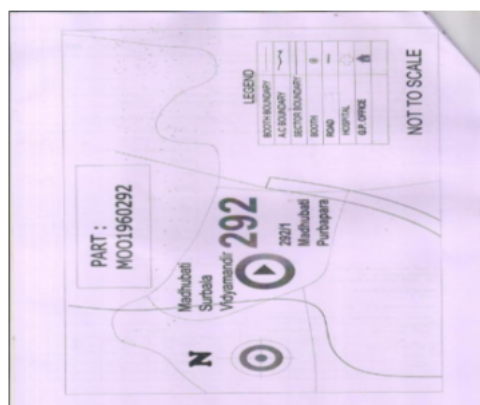

নির্বাচক নিবন্ধন আধিকারিকের স্বাক্ষর

Nazri Naksha

Google Map View

Polling Station Building Front View

Polling Station Front View

Cad View

Key MAP View

1 নাম : বিউটা কোলে স্বামীর নাম: অভিজিৎ কোলে বাড়ির নং : N0047 বয়স : 28 লিঙ্গ : মহিলা	UAA1998178 ফটো উপলব্ধ	2 নাম : পূর্ণিমা কোলে স্বামীর নাম: কাশীনাথ কোলে বাড়ির নং : n0047 বয়স : 55 লিঙ্গ : মহিলা	WB/27/183/447439 ফটো উপলব্ধ	3 নাম : অরিজিৎ কোলে পিতার নাম: কাশীনাথ কোলে বাড়ির নং : n0047 বয়স : 32 লিঙ্গ : পুরুষ	UAA1568237 ফটো উপলব্ধ
4 নাম : গোপীনাথ কোলে পিতার নাম: বিষ্ণুপদ কোলে বাড়ির নং : n0047 বয়স : 56 লিঙ্গ : পুরুষ	KJK1635010 ফটো উপলব্ধ	5 নাম : শিপ্রা কোলে স্বামীর নাম: গোপীনাথ কোলে বাড়ির নং : n0047 বয়স : 42 লিঙ্গ : মহিলা	KJK2408532 ফটো উপলব্ধ	6 নাম : শৈলেন কোলে পিতার নাম: কৃষ্ণধন কোলে বাড়ির নং : n0048 বয়স : 55 লিঙ্গ : পুরুষ	WB/27/183/447239 ফটো উপলব্ধ
7 নাম : গীতারানী কোলে স্বামীর নাম: শৈলেন কোলে বাড়ির নং : n0048 বয়স : 50 লিঙ্গ : মহিলা	WB/27/183/447479 ফটো উপলব্ধ	8 নাম : সোমনাথ কোলে পিতার নাম: শৈলেন কোলে বাড়ির নং : n0048 বয়স : 33 লিঙ্গ : পুরুষ	UAA1568245 ফটো উপলব্ধ	9 নাম : সমীর কোলে পিতার নাম: কৃষ্ণধন কোলে বাড়ির নং : n0048 বয়স : 51 লিঙ্গ : পুরুষ	KJK1578715 ফটো উপলব্ধ
10 নাম : স্বপ্না কোলে স্বামীর নাম: সমীর কোলে বাড়ির নং : n0048 বয়স : 43 লিঙ্গ : মহিলা	KJK2408540 ফটো উপলব্ধ	11 নাম : আকাশ কোলে পিতার নাম: গৌর কোলে বাড়ির নং : n0172 বয়স : 26 লিঙ্গ : পুরুষ	UAA2098192 ফটো উপলব্ধ	12 নাম : অভিজিৎ কোলে পিতার নাম: কাশীনাথ কোলে বাড়ির নং : n0047 বয়স : 37 লিঙ্গ : পুরুষ	KJK2671139 ফটো উপলব্ধ
13 নাম : বনশ্রী কোলে স্বামীর নাম: সোমনাথ কোলে বাড়ির নং : নং 48 বয়স : 33 লিঙ্গ : মহিলা	UYB1292994 ফটো উপলব্ধ	14 নাম : দেবশীষ কোলে পিতার নাম: সমীর কোলে বাড়ির নং : এন0048 বয়স : 20 লিঙ্গ : পুরুষ	UAA2620805 ফটো উপলব্ধ	15 নাম : অভিজিৎ কোলে পিতার নাম: গোপীনাথ কোলে বাড়ির নং : এন0047 বয়স : 21 লিঙ্গ : পুরুষ	UAA2552743 ফটো উপলব্ধ
16 নাম : রুপম চক্রবর্তী মায়ের নাম: রুপালী চক্রবর্তী বাড়ির নং : এন0064 বয়স : 21 লিঙ্গ : পুরুষ	UAA2552735 ফটো উপলব্ধ	17 নাম : তৃপ্তিকনা চক্রবর্তী স্বামীর নাম: মুনালকান্তি চক্রবর্তী বাড়ির নং : 072 বয়স : 64 লিঙ্গ : মহিলা	UAA2314425 ফটো উপলব্ধ	18 নাম : মুগাল কান্তি চক্রবর্তী পিতার নাম: শান্তিরাম চক্রবর্তী বাড়ির নং : ০৭২ বয়স : 75 লিঙ্গ : পুরুষ	UAA2314409 ফটো উপলব্ধ
19 নাম : কুনাল চক্রবর্তী পিতার নাম: মুনাল কান্তি চক্রবর্তী বাড়ির নং : ০৭২ বয়স : 33 লিঙ্গ : পুরুষ	UAA1485010 ফটো উপলব্ধ	20 নাম : শুভাশীষ চক্রবর্তী পিতার নাম: নিমাই চক্রবর্তী বাড়ির নং : n0062 বয়স : 42 লিঙ্গ : পুরুষ	KJK2408573 ফটো উপলব্ধ	21 নাম : রিম্পা চক্রবর্তী স্বামীর নাম: কুণাল চক্রবর্তী বাড়ির নং : ০৭২ বয়স : 28 লিঙ্গ : মহিলা	UYB2024610 ফটো উপলব্ধ
22 নাম : সৌমেন চক্রবর্তী পিতার নাম: অসিত চক্রবর্তী বাড়ির নং : এন0064 বয়স : 21 লিঙ্গ : পুরুষ	UAA2552719 ফটো উপলব্ধ	23 নাম : অর্ধ্যা চক্রবর্তী পিতার নাম: তাপস চক্রবর্তী বাড়ির নং : এন0064 বয়স : 21 লিঙ্গ : পুরুষ	UAA2552727 ফটো উপলব্ধ	24 নাম : লিপ্সা চক্রবর্তী পিতার নাম: অলোক চক্রবর্তী বাড়ির নং : নং৫৪ বয়স : 22 লিঙ্গ : মহিলা	UAA2441392 ফটো উপলব্ধ
25 নাম : রিজ্জা চক্রবর্তী পিতার নাম: যাদব চক্রবর্তী বাড়ির নং : নং৬১ বয়স : 22 লিঙ্গ : মহিলা	UAA2441319 ফটো উপলব্ধ	26 নাম : ছোট্টলাল কোদাল পিতার নাম: সতীনাথ কোদাল বাড়ির নং : n0001 বয়স : 40 লিঙ্গ : পুরুষ	KJK2525376 ফটো উপলব্ধ	27 নাম : বনানী চক্রবর্তী স্বামীর নাম: বাসুদেব চক্রবর্তী বাড়ির নং : n0073 বয়স : 61 লিঙ্গ : মহিলা	WB/27/183/447389 ফটো উপলব্ধ
28 নাম : সন্তম চক্রবর্তী পিতার নাম: কার্তিক চক্রবর্তী বাড়ির নং : n0169 বয়স : 26 লিঙ্গ : পুরুষ	UAA2098168 ফটো উপলব্ধ	29 নাম : দীপ চক্রবর্তী পিতার নাম: সুরত চক্রবর্তী বাড়ির নং : এন0074 বয়স : 25 লিঙ্গ : পুরুষ	UAA2146116 ফটো উপলব্ধ	30 নাম : অলোক চক্রবর্তী পিতার নাম: ফনীভূষণ চক্রবর্তী বাড়ির নং : n0054 বয়স : 63 লিঙ্গ : পুরুষ	WB/27/183/447537 ফটো উপলব্ধ