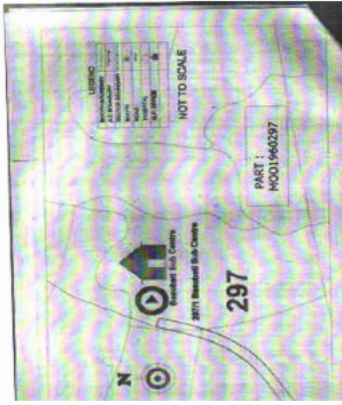

Nazri Naksha