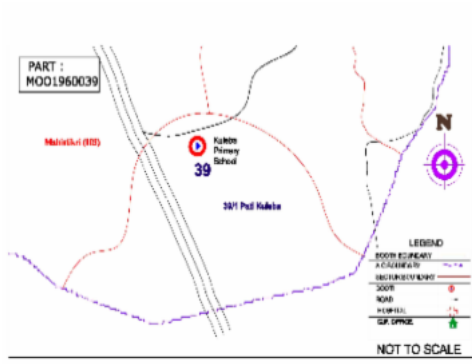

Nazri Naksha