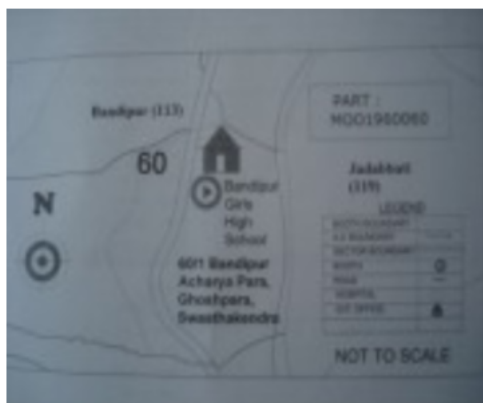

নির্বাচক নিবন্ধন আধিকারিকের স্বাক্ষর

Nazri Naksha

Google Map View

Polling Station Building Front View

Polling Station Front View

Cad View

Key MAP View

1	WB/27/184/207577	HPM0365254	3	UAA2099000	
নাম : সুকুমার আদক পিতার নাম: নিমাই আদক বাড়ির নং : n0008 বয়স : 61 লিঙ্গ : পুরুষ	ফটো উপলব্ধ	নাম : পৌরী আদক স্বামীর নাম: সুকুমার আদক বাড়ির নং : n0008 বয়স : 55 লিঙ্গ : মহিলা	ফটো উপলব্ধ	নাম : অভি আদক পিতার নাম: সুকুমার আদক বাড়ির নং : n0176 বয়স : 29 লিঙ্গ : পুরুষ	ফটো উপলব্ধ
4	HPM1291350	UAA2442630	6	WB/27/184/207521	
নাম : শীলা কুন্ডু স্বামীর নাম: বিশ্বজিত কুন্ডু বাড়ির নং : n0091 বয়স : 49 লিঙ্গ : মহিলা	ফটো উপলব্ধ	নাম : সুরঞ্জনা কুন্ডু পিতার নাম: বিশ্বজিত কুন্ডু বাড়ির নং : এন0051 বয়স : 22 লিঙ্গ : মহিলা	ফটো উপলব্ধ	নাম : শেফালী কুন্ডু স্বামীর নাম: জীবন কুন্ডু বাড়ির নং : n0091 বয়স : 76 লিঙ্গ : মহিলা	ফটো উপলব্ধ
7	UAA2635316	UAA1488717	9	UAA2427979	
নাম : বিশ্বজিৎ কুন্ডু পিতার নাম: জীবন কুন্ডু বাড়ির নং : n0091 বয়স : 62 লিঙ্গ : পুরুষ	ফটো উপলব্ধ	নাম : অরিন্দম ভট্টাচার্য পিতার নাম: শিবপ্রসাদ ভট্টাচার্য বাড়ির নং : 021 বয়স : 33 লিঙ্গ : পুরুষ	ফটো উপলব্ধ	নাম : শবনম কুরেশি স্বামীর নাম: সেখ সলাউদ্দিন বাড়ির নং : 61 বয়স : 27 লিঙ্গ : মহিলা	ফটো উপলব্ধ
10	HPM1825850	UAA2422038	12	UAA1602481	
নাম : উত্তম কিস্কু পিতার নাম: লুকু কিস্কু বাড়ির নং : n0061 বয়স : 51 লিঙ্গ : পুরুষ	ফটো উপলব্ধ	নাম : মৌমিতা কিস্কু স্বামীর নাম: রবীন কিস্কু বাড়ির নং : এন0057 বয়স : 23 লিঙ্গ : মহিলা	ফটো উপলব্ধ	নাম : সন্ধ্যা কিস্কু স্বামীর নাম: লক্ষী কিস্কু বাড়ির নং : n0061 বয়স : 36 লিঙ্গ : মহিলা	ফটো উপলব্ধ
13	HPM2067437	WB/27/184/207788	15	UAA2470821	
নাম : বাবলু কিস্কু পিতার নাম: কালী কিস্কু বাড়ির নং : n0058 বয়স : 40 লিঙ্গ : পুরুষ	ফটো উপলব্ধ	নাম : সুকল কিস্কু স্বামীর নাম: শ্যাম কিস্কু বাড়ির নং : n0057 বয়স : 65 লিঙ্গ : মহিলা	ফটো উপলব্ধ	নাম : অমিত মুরমু পিতার নাম: অজিত মুরমু বাড়ির নং : এন0058 বয়স : 22 লিঙ্গ : পুরুষ	ফটো উপলব্ধ
16	WB/27/184/072623	HPM1825876	18	WB/27/184/207570	
নাম : কালীপদ কিস্কু পিতার নাম: শুকলাল কিস্কু বাড়ির নং : বান্দি পুর বয়স : 52 লিঙ্গ : পুরুষ	ফটো উপলব্ধ	নাম : অরুপ কিস্কু পিতার নাম: শ্যাম কিস্কু বাড়ির নং : n0057 বয়স : 44 লিঙ্গ : পুরুষ	ফটো উপলব্ধ	নাম : লতিকা কিস্কু স্বামীর নাম: কালী কিস্কু বাড়ির নং : n0058 বয়স : 66 লিঙ্গ : মহিলা	ফটো উপলব্ধ
19	XOY1754837	UAA1297316	21	UAA1728963	
নাম : আহ্লাদি সরেন স্বামীর নাম: বাবলু কিস্কু বাড়ির নং : n0058 বয়স : 34 লিঙ্গ : মহিলা	ফটো উপলব্ধ	নাম : হারাধন কিস্কু পিতার নাম: কালীপদ কিস্কু বাড়ির নং : n0058 বয়স : 37 লিঙ্গ : পুরুষ	ফটো উপলব্ধ	নাম : শম্পা হাঁসদা স্বামীর নাম: উবিন হাঁসদা বাড়ির নং : n0057 বয়স : 34 লিঙ্গ : মহিলা	ফটো উপলব্ধ
22	UAA1728989	UAA1850502	24	UAA1602085	
নাম : উবিন হাঁসদা পিতার নাম: মুচিরাম হাঁসদা বাড়ির নং : n0057 বয়স : 37 লিঙ্গ : পুরুষ	ফটো উপলব্ধ	নাম : শীলা কিস্কু স্বামীর নাম: অরুপ কিস্কু বাড়ির নং : n0057 বয়স : 39 লিঙ্গ : মহিলা	ফটো উপলব্ধ	নাম : রবীন কিস্কু পিতার নাম: শ্যাম কিস্কু বাড়ির নং : n0057 বয়স : 38 লিঙ্গ : পুরুষ	ফটো উপলব্ধ
25	HPM2310886	UAA1602432	27	UAA1602333	
নাম : চাঁপা হাসদা স্বামীর নাম: রবীন হাসদা বাড়ির নং : n0057 বয়স : 44 লিঙ্গ : মহিলা	ফটো উপলব্ধ	নাম : শান্তি কিস্কু স্বামীর নাম: মঙ্গল কিস্কু বাড়ির নং : n0061 বয়স : 37 লিঙ্গ : মহিলা	ফটো উপলব্ধ	নাম : ডালিম কিস্কু স্বামীর নাম: উত্তম কিস্কু বাড়ির নং : n0061 বয়স : 36 লিঙ্গ : মহিলা	ফটো উপলব্ধ
28	HPM2066199	HPM1825835	30	UAA1602515	
নাম : মঙ্গল কিস্কু পিতার নাম: লুকু কিস্কু বাড়ির নং : n0061 বয়স : 43 লিঙ্গ : পুরুষ	ফটো উপলব্ধ	নাম : লক্ষী কিস্কু পিতার নাম: লুকু কিস্কু বাড়ির নং : n0061 বয়স : 45 লিঙ্গ : পুরুষ	ফটো উপলব্ধ	নাম : ফুলটুসি কিস্কু স্বামীর নাম: লোকনাথ কিস্কু বাড়ির নং : n0060 বয়স : 33 লিঙ্গ : মহিলা	ফটো উপলব্ধ