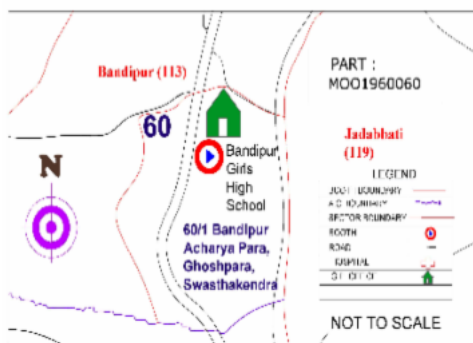

Nazri Naksha