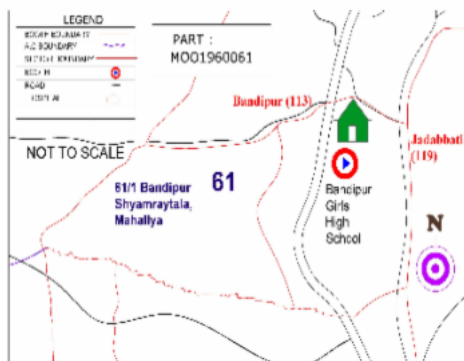

Nazri Naksha