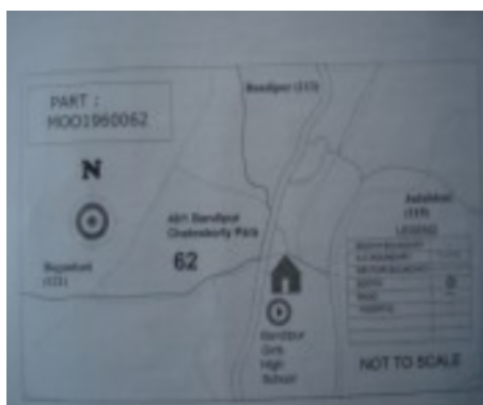

নির্বাচক নিবন্ধন আধিকারিকের স্বাক্ষর

Nazri Naksha

Google Map View

Polling Station Building Front View

Polling Station Front View

Cad View

Key MAP View

1 নাম : আব্দুল হাসিম পিতার নাম: আব্দুল হামিদ বাড়ির নং : n0194 বয়স : 38 লিঙ্গ : পুরুষ	HPM2398246 ফটো উপলব্ধ	2 নাম : সেখ আব্দুল কাসিম উদ্দিন পিতার নাম: আব্দুল হামিদ বাড়ির নং : n0194 বয়স : 44 লিঙ্গ : পুরুষ	HPM1292564 ফটো উপলব্ধ	3 নাম : তসলিম উদ্দিন পিতার নাম: আব্দুল হামিদ বাড়ির নং : n0194 বয়স : 36 লিঙ্গ : পুরুষ	UAA1228220 ফটো উপলব্ধ
4 নাম : মকিদা খাতুন স্বামীর নাম: আব্দুল হামিদ বাড়ির নং : n0194 বয়স : 71 লিঙ্গ : মহিলা	WB/27/184/207235 ফটো উপলব্ধ	5 নাম : মহশ্বাদ সামসুল পিতার নাম: মহশ্বাদ গফফুর সামসুল বাড়ির নং : n0129 বয়স : 58 লিঙ্গ : পুরুষ	HPM1293323 ফটো উপলব্ধ	6 নাম : হাসিনা বেগম স্বামীর নাম: সেখ মহশ্বাদ সামসুল বাড়ির নং : n0129 বয়স : 50 লিঙ্গ : মহিলা	HPM1293315 ফটো উপলব্ধ
7 নাম : সালমা বেগম স্বামীর নাম: আব্দুল হাসিম বাড়ির নং : N0194 বয়স : 30 লিঙ্গ : মহিলা	UAA1729805 ফটো উপলব্ধ	8 নাম : আলি হোসেন পিতার নাম: মহঃ সামসুল বাড়ির নং : n0244 বয়স : 28 লিঙ্গ : পুরুষ	UAA2099398 ফটো উপলব্ধ	#2 9 নাম : জোহোরা বেগম স্বামীর নাম: সেখ আব্দুল কাসিম উদ্দিন বাড়ির নং : n0194 বয়স : 41 লিঙ্গ : মহিলা	HPM2398279 ফটো উপলব্ধ
10 নাম : রুকসোনা খাতুন পিতার নাম: সামসুল মহম্মদ বাড়ির নং : n0129 বয়স : 29 লিঙ্গ : মহিলা	UAA1936178 ফটো উপলব্ধ	11 নাম : মাহেলা বেগম স্বামীর নাম: তাসলিম উদ্দিন বাড়ির নং : N194 বয়স : 30 লিঙ্গ : মহিলা	UAA2286318 ফটো উপলব্ধ	12 নাম : স্বামীর নাম: বাড়ির নং : এন41 বয়স : 36 লিঙ্গ : মহিলা	UAA1287986 ফটো উপলব্ধ
13 নাম : অর্নাব রায় মায়ের নাম: সম্পা রায় বাড়ির নং : এন0150 বয়স : 22 লিঙ্গ : পুরুষ	UAA2441434 ফটো উপলব্ধ	14 নাম : শর্মিষ্ঠা অধিকারী স্বামীর নাম: দেবনাথ অধিকারী বাড়ির নং : n0246 বয়স : 29 লিঙ্গ : মহিলা	SQT1652320 ফটো উপলব্ধ	15 নাম : পাপিয়া দে স্বামীর নাম: কল্লোল দে বাড়ির নং : n0150 বয়স : 32 লিঙ্গ : মহিলা	UAA1603216 ফটো উপলব্ধ
16 নাম : অর্জিতা অধিকারী পিতার নাম: দুর্গা প্রসাদ অধিকারী বাড়ির নং : এন0150 বয়স : 26 লিঙ্গ : মহিলা	UAA2184802 ফটো উপলব্ধ	17 নাম : সোমনাথ অধিকারী পিতার নাম: নিমাই চন্দ্র অধিকারী বাড়ির নং : n0164 বয়স : 39 লিঙ্গ : পুরুষ	HPM2398642 ফটো উপলব্ধ	18 নাম : পারমিতা অধিকারী স্বামীর নাম: সৌভিক অধিকারী বাড়ির নং : এন0153 বয়স : 29 লিঙ্গ : মহিলা	UAA2184471 ফটো উপলব্ধ
19 নাম : অরিজিত অধিকারী পিতার নাম: রামপ্রসাদ অধিকারী বাড়ির নং : n0150 বয়স : 27 লিঙ্গ : পুরুষ	UAA2019305 ফটো উপলব্ধ	20 নাম : সুকমল অধিকারী পিতার নাম: গোপাল অধিকারী বাড়ির নং : এন0124 বয়স : 25 লিঙ্গ : পুরুষ	UAA2184604 ফটো উপলব্ধ	21 নাম : দিব্যেন্দ্র অধিকারী পিতার নাম: পিন্টু অধিকারী বাড়ির নং : এন0155 বয়স : 26 লিঙ্গ : পুরুষ	UAA2184620 ফটো উপলব্ধ
22 নাম : বেবি অধিকারী স্বামীর নাম: সোমনাথ অধিকারী বাড়ির নং : এন0164 বয়স : 30 লিঙ্গ : মহিলা	UAA2184521 ফটো উপলব্ধ	23 নাম : প্রিয়াঙ্কা অধিকারী স্বামীর নাম: সোমনাথ অধিকারী বাড়ির নং : n0150 বয়স : 37 লিঙ্গ : মহিলা	UAA1603323 ফটো উপলব্ধ	24 নাম : সৌরভ অধিকারী পিতার নাম: অসিত অধিকারী বাড়ির নং : n0153 বয়স : 29 লিঙ্গ : পুরুষ	UAA1850841 ফটো উপলব্ধ
25 নাম : সম্পা রায় স্বামীর নাম: জয়ন্ত রায় বাড়ির নং : n0150 বয়স : 44 লিঙ্গ : মহিলা	BCJ2274611 ফটো উপলব্ধ	26 নাম : প্রিয়াঙ্কা অধিকারী স্বামীর নাম: শ্রীমন্ত অধিকারী বাড়ির নং : এন0114 বয়স : 22 লিঙ্গ : মহিলা	UAA2538510 ফটো উপলব্ধ	27 নাম : প্রীতি অধিকারী পিতার নাম: বাবুল অধিকারী বাড়ির নং : এন0153 বয়স : 21 লিঙ্গ : মহিলা	UAA2538189 ফটো উপলব্ধ
28 নাম : অঙ্কিতা অধিকারী স্বামীর নাম: অরিজিত অধিকারী বাড়ির নং : নং150 বয়স : 23 লিঙ্গ : মহিলা	UAA2420172 ফটো উপলব্ধ	29 নাম : দেবশীষ অধিকারী পিতার নাম: পিন্টু অধিকারী বাড়ির নং : এন0155 বয়স : 23 লিঙ্গ : পুরুষ	UAA2411791 ফটো উপলব্ধ	30 নাম : কমল অধিকারী পিতার নাম: ভবানীপ্রসাদ অধিকারী বাড়ির নং : n0150 বয়স : 49 লিঙ্গ : পুরুষ	HPM1294511 ফটো উপলব্ধ