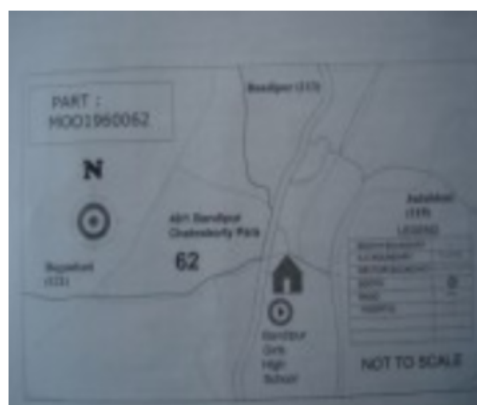

নির্বাচক নিবন্ধন আধিকারিকের স্বাক্ষর

Nazri Naksha

Google Map View

Polling Station Building Front View

Polling Station Front View

Cad View

Key MAP View

1 নাম : আব্দুল হাসিম পিতার নাম: আব্দুল হামিদ বাড়ির নং : n0194 বয়স : 38 লিঙ্গ : পুরুষ	HPM2398246 ফটো উপলব্ধ	2 নাম : সেখ আব্দুল কাসিম উদ্দিন পিতার নাম: আব্দুল হামিদ বাড়ির নং : n0194 বয়স : 44 লিঙ্গ : পুরুষ	HPM1292564 ফটো উপলব্ধ	3 নাম : তসলিম উদ্দিন পিতার নাম: আব্দুল হামিদ বাড়ির নং : n0194 বয়স : 36 লিঙ্গ : পুরুষ	UAA1228220 ফটো উপলব্ধ
4 নাম : মকিদা খাতুন স্বামীর নাম: আব্দুল হামিদ বাড়ির নং : n0194 বয়স : 71 লিঙ্গ : মহিলা	WB/27/184/207235 ফটো উপলব্ধ	5 নাম : মহশ্বাদ সামসুল পিতার নাম: মহশ্বাদ গফফুর সামসুল বাড়ির নং : n0129 বয়স : 58 লিঙ্গ : পুরুষ	HPM1293323 ফটো উপলব্ধ	6 নাম : হাসিনা বেগম স্বামীর নাম: সেখ মহশ্বাদ সামসুল বাড়ির নং : n0129 বয়স : 50 লিঙ্গ : মহিলা	HPM1293315 ফটো উপলব্ধ
7 নাম : সালমা বেগম স্বামীর নাম: আব্দুল হাসিম বাড়ির নং : N0194 বয়স : 30 লিঙ্গ : মহিলা	UAA1729805 ফটো উপলব্ধ	8 নাম : আলি হোসেন পিতার নাম: মহঃ সামসুল বাড়ির নং : n0244 বয়স : 28 লিঙ্গ : পুরুষ	UAA2099398 ফটো উপলব্ধ	#2 9 নাম : জোহোরা বেগম স্বামীর নাম: সেখ আব্দুল কাসিম উদ্দিন বাড়ির নং : n0194 বয়স : 41 লিঙ্গ : মহিলা	HPM2398279 ফটো উপলব্ধ
10 নাম : রুকসোনা খাতুন পিতার নাম: সামসুল মহম্মদ বাড়ির নং : n0129 বয়স : 29 লিঙ্গ : মহিলা	UAA1936178 ফটো উপলব্ধ	11 নাম : মাহেলা বেগম স্বামীর নাম: তাসলিম উদ্দিন বাড়ির নং : N194 বয়স : 30 লিঙ্গ : মহিলা	UAA2286318 ফটো উপলব্ধ	12 নাম : স্বামীর নাম: বাড়ির নং : এন41 বয়স : 36 লিঙ্গ : মহিলা	UAA1287986 ফটো উপলব্ধ
13 নাম : অর্নাব রায় মায়ের নাম: সম্পা রায় বাড়ির নং : এন0150 বয়স : 22 লিঙ্গ : পুরুষ	UAA2441434 ফটো উপলব্ধ	14 নাম : শর্মিষ্ঠা অধিকারী স্বামীর নাম: দেবনাথ অধিকারী বাড়ির নং : n0246 বয়স : 29 লিঙ্গ : মহিলা	SQT1652320 ফটো উপলব্ধ	15 নাম : পাপিয়া দে স্বামীর নাম: কল্লোল দে বাড়ির নং : n0150 বয়স : 32 লিঙ্গ : মহিলা	UAA1603216 ফটো উপলব্ধ
16 নাম : অর্জিতা অধিকারী পিতার নাম: দুর্গা প্রসাদ অধিকারী বাড়ির নং : এন0150 বয়স : 26 লিঙ্গ : মহিলা	UAA2184802 ফটো উপলব্ধ	17 নাম : সোমনাথ অধিকারী পিতার নাম: নিমাই চন্দ্র অধিকারী বাড়ির নং : n0164 বয়স : 39 লিঙ্গ : পুরুষ	HPM2398642 ফটো উপলব্ধ	18 নাম : পারমিতা অধিকারী স্বামীর নাম: সৌভিক অধিকারী বাড়ির নং : এন0153 বয়স : 29 লিঙ্গ : মহিলা	UAA2184471 ফটো উপলব্ধ
19 নাম : অরিজিত অধিকারী পিতার নাম: রামপ্রসাদ অধিকারী বাড়ির নং : n0150 বয়স : 27 লিঙ্গ : পুরুষ	UAA2019305 ফটো উপলব্ধ	20 নাম : সুকমল অধিকারী পিতার নাম: গোপাল অধিকারী বাড়ির নং : এন0124 বয়স : 25 লিঙ্গ : পুরুষ	UAA2184604 ফটো উপলব্ধ	21 নাম : দিব্যেন্দ্র অধিকারী পিতার নাম: পিন্টু অধিকারী বাড়ির নং : এন0155 বয়স : 26 লিঙ্গ : পুরুষ	UAA2184620 ফটো উপলব্ধ
22 নাম : বেবি অধিকারী স্বামীর নাম: সোমনাথ অধিকারী বাড়ির নং : এন0164 বয়স : 30 লিঙ্গ : মহিলা	UAA2184521 ফটো উপলব্ধ	23 নাম : প্রিয়াঙ্কা অধিকারী স্বামীর নাম: সোমনাথ অধিকারী বাড়ির নং : n0150 বয়স : 37 লিঙ্গ : মহিলা	UAA1603323 ফটো উপলব্ধ	24 নাম : সৌরভ অধিকারী পিতার নাম: অসিত অধিকারী বাড়ির নং : n0153 বয়স : 29 লিঙ্গ : পুরুষ	UAA1850841 ফটো উপলব্ধ
25 নাম : সম্পা রায় স্বামীর নাম: জয়ন্ত রায় বাড়ির নং : n0150 বয়স : 44 লিঙ্গ : মহিলা	BCJ2274611 ফটো উপলব্ধ	26 নাম : প্রিয়াঙ্কা অধিকারী স্বামীর নাম: শ্রীমন্ত অধিকারী বাড়ির নং : এন0114 বয়স : 22 লিঙ্গ : মহিলা	UAA2538510 ফটো উপলব্ধ	27 নাম : প্রীতি অধিকারী পিতার নাম: বাবুল অধিকারী বাড়ির নং : এন0153 বয়স : 21 লিঙ্গ : মহিলা	UAA2538189 ফটো উপলব্ধ
28 নাম : অঙ্কিতা অধিকারী স্বামীর নাম: অরিজিত অধিকারী বাড়ির নং : নং150 বয়স : 23 লিঙ্গ : মহিলা	UAA2420172 ফটো উপলব্ধ	29 নাম : দেবশীষ অধিকারী পিতার নাম: পিন্টু অধিকারী বাড়ির নং : এন0155 বয়স : 23 লিঙ্গ : পুরুষ	UAA2411791 ফটো উপলব্ধ	30 নাম : কমল অধিকারী পিতার নাম: ভবানীপ্রসাদ অধিকারী বাড়ির নং : n0150 বয়স : 49 লিঙ্গ : পুরুষ	HPM1294511 ফটো উপলব্ধ