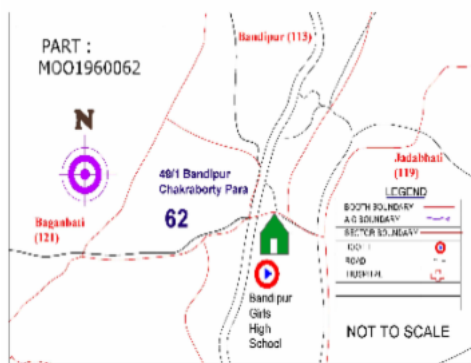

Nazri Naksha