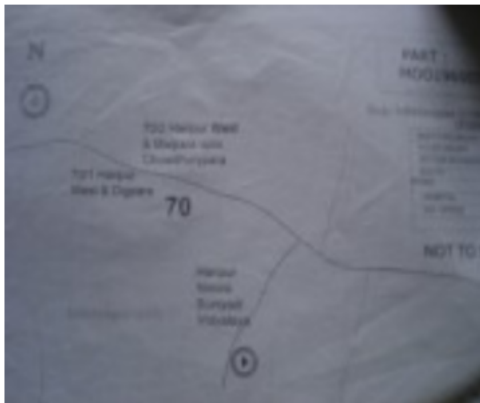

নির্বাচক নিবন্ধন আধিকারিকের স্বাক্ষর

Nazri Naksha

Google Map View

Polling Station Building Front View

Polling Station Front View

Cad View

Key MAP View

বিধানসভা নির্বাচনক্ষেত্রের নং, নাম : 196-হরিপাল  
ভাগ নং, নাম : 1-হরিপুর পঃ ও দিগপাড়া পর্যন্ত