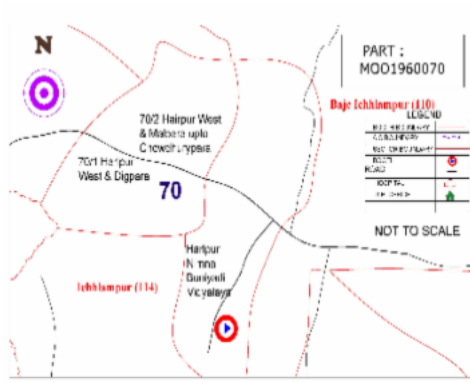

Nazri Naksha