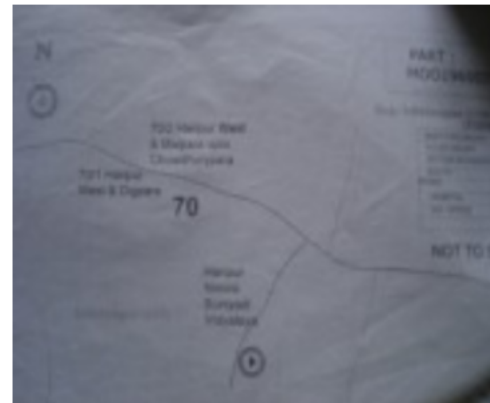

নির্বাচক নিবন্ধন আধিকারিকের স্বাক্ষর

Nazri Naksha

Google Map View

Polling Station Building Front View

Polling Station Front View

Cad View

Key MAP View

বিধানসভা নির্বাচনক্ষেত্রের নং, নাম : 196-হরিপাল  
ভাগ নং, নাম : 1-হরিপুর পঃ ও দিগপাড়া পর্যন্ত