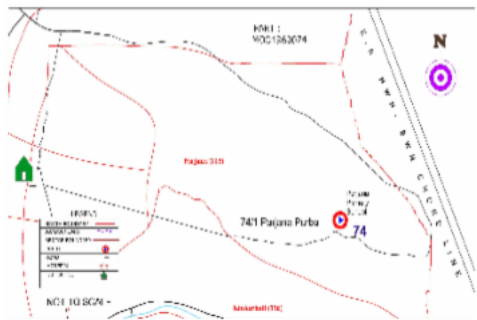

Nazri Naksha