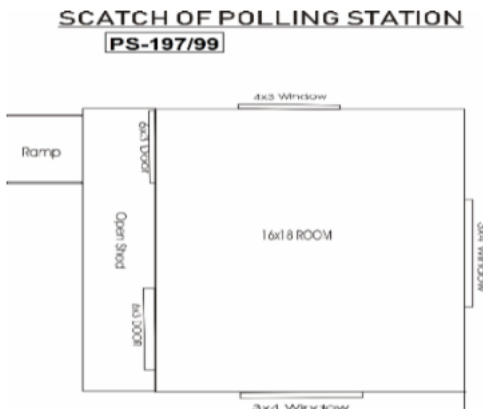

নির্বাচক নিবন্ধন আধিকারিকের স্বাক্ষর

Nazri Naksha

Google Map View

Polling Station Building Front View

Polling Station Front View

Cad View

Key MAP View

| | | | | | |
|--|--------------------------------|--|--------------------------------|--|--------------------------------|
| 1 নাম : পিয়ালী কর্মকার স্বামীর নাম: সুমন্ত কর্মকার বাড়ির নং : এন0007 বয়স : 27 লিঙ্গ : মহিলা | YPW2304814 ফটো উপলব্ধ | 2 নাম : লাবনী দত্ত কর্মকার স্বামীর নাম: সুকান্ত কর্মকার বাড়ির নং : এন0007 বয়স : 29 লিঙ্গ : মহিলা | YCF1769264 ফটো উপলব্ধ | 3 নাম : স্বপন কর্মকার পিতার নাম: অনাথ চন্দ্র কর্মকার বাড়ির নং : n0006 বয়স : 63 লিঙ্গ : পুরুষ | CKX0364547 ফটো উপলব্ধ |
| 4 নাম : রুমা কর্মকার স্বামীর নাম: দেবাশিষ কর্মকার বাড়ির নং : N0008 বয়স : 25 লিঙ্গ : মহিলা | YPW2472694 ফটো উপলব্ধ | 5 নাম : বৃলা কর্মকার স্বামীর নাম: স্বপন কর্মকার বাড়ির নং : n0006 বয়স : 51 লিঙ্গ : মহিলা | YPW2406650 ফটো উপলব্ধ | 6 নাম : সুকান্ত কর্মকার পিতার নাম: কার্তিক কর্মকার বাড়ির নং : n0007 বয়স : 40 লিঙ্গ : পুরুষ | CKX2681518 ফটো উপলব্ধ |
| 7 নাম : শীলা কর্মকার স্বামীর নাম: কার্তিক কর্মকার বাড়ির নং : n0007 বয়স : 58 লিঙ্গ : মহিলা | WB/27/191/198291 ফটো উপলব্ধ | 8 নাম : কার্তিক কর্মকার পিতার নাম: জহর কর্মকার বাড়ির নং : n0007 বয়স : 67 লিঙ্গ : পুরুষ | WB/27/191/198305 ফটো উপলব্ধ | 9 নাম : জয় কর্মকার পিতার নাম: স্বপন কর্মকার বাড়ির নং : n0006 বয়স : 33 লিঙ্গ : পুরুষ | YPW1592211 ফটো উপলব্ধ |
| 10 নাম : সন্দীপ কর্মকার পিতার নাম: রতন কর্মকার বাড়ির নং : n0006 বয়স : 33 লিঙ্গ : পুরুষ | YPW1592237 ফটো উপলব্ধ | 11 নাম : অতনু কর্মকার পিতার নাম: রতন কর্মকার বাড়ির নং : n0006 বয়স : 39 লিঙ্গ : পুরুষ | YPW1567106 ফটো উপলব্ধ | 12 নাম : মীরা কর্মকার স্বামীর নাম: রতন কর্মকার বাড়ির নং : n0006 বয়স : 57 লিঙ্গ : মহিলা | WB/27/191/198274 ফটো উপলব্ধ |
| 13 নাম : রতন কর্মকার পিতার নাম: অনাথ চন্দ্র কর্মকার বাড়ির নং : n0006 বয়স : 72 লিঙ্গ : পুরুষ | WB/27/191/198365 ফটো উপলব্ধ | 14 নাম : মানসী কর্মকার স্বামীর নাম: গৌর কর্মকার বাড়ির নং : n0005 বয়স : 46 লিঙ্গ : মহিলা | CKX1808781 ফটো উপলব্ধ | 15 নাম : গৌর কর্মকার পিতার নাম: নন্দলাল কর্মকার বাড়ির নং : n0005 বয়স : 57 লিঙ্গ : পুরুষ | WB/27/191/198435 ফটো উপলব্ধ |
| 16 নাম : আরতী কর্মকার পিতার নাম: নন্দলাল কর্মকার বাড়ির নং : n0005 বয়স : 62 লিঙ্গ : মহিলা | WB/27/191/198217 ফটো উপলব্ধ | 17 নাম : শুভেন্দু কর্মকার পিতার নাম: মনোরঞ্জন কর্মকার বাড়ির নং : n0005 বয়স : 34 লিঙ্গ : পুরুষ | YPW1567072 ফটো উপলব্ধ | 18 নাম : জবা কর্মকার স্বামীর নাম: মনোরঞ্জন কর্মকার বাড়ির নং : n0005 বয়স : 58 লিঙ্গ : মহিলা | WB/27/191/198218 ফটো উপলব্ধ |
| 19 নাম : মনোরঞ্জন কর্মকার পিতার নাম: নন্দলাল কর্মকার বাড়ির নং : n0005 বয়স : 68 লিঙ্গ : পুরুষ | WB/27/191/198303 ফটো উপলব্ধ | 20 নাম : সুনন্দা কর্মকার স্বামীর নাম: শুভজিৎ কর্মকার বাড়ির নং : n0001 বয়স : 42 লিঙ্গ : মহিলা | CKX2425916 ফটো উপলব্ধ | 21 নাম : প্রিয়জিৎ কর্মকার পিতার নাম: রনজিত কর্মকার বাড়ির নং : n0001 বয়স : 49 লিঙ্গ : পুরুষ | WB/27/191/198284 ফটো উপলব্ধ |
| 22 নাম : অজিতা কর্মকার স্বামীর নাম: রনজিৎ কর্মকার বাড়ির নং : n0001 বয়স : 72 লিঙ্গ : মহিলা | WB/27/191/198331 ফটো উপলব্ধ | 23 নাম : দিব্যেন্দু কর্মকার পিতার নাম: গৌর কর্মকার বাড়ির নং : n0005 বয়স : 27 লিঙ্গ : পুরুষ | YPW2120871 ফটো উপলব্ধ | 24 নাম : রিনু কর্মকার স্বামীর নাম: শুভেন্দু কর্মকার বাড়ির নং : এন0005 বয়স : 21 লিঙ্গ : মহিলা | YPW2788305 ফটো উপলব্ধ |
| 25 নাম : গনেশ কর্মকার পিতার নাম: জহর কর্মকার বাড়ির নং : n0007 বয়স : 62 লিঙ্গ : পুরুষ | WB/27/191/198406 ফটো উপলব্ধ | 26 নাম : বীনা কর্মকার স্বামীর নাম: গনেশ কর্মকার বাড়ির নং : n0007 বয়স : 53 লিঙ্গ : মহিলা | WB/27/191/198359 ফটো উপলব্ধ | 27 নাম : মিনতি কর্মকার স্বামীর নাম: জয়দেব কর্মকার বাড়ির নং : n0008 বয়স : 75 লিঙ্গ : মহিলা | WB/27/191/198377 ফটো উপলব্ধ |
| 28 নাম : বাবলু কর্মকার পিতার নাম: জয়দেব কর্মকার বাড়ির নং : n0008 বয়স : 60 লিঙ্গ : পুরুষ | WB/27/191/198458 ফটো উপলব্ধ | 29 নাম : নমিতা কর্মকার স্বামীর নাম: বাবলু কর্মকার বাড়ির নং : n0008 বয়স : 55 লিঙ্গ : মহিলা | WB/27/191/198379 ফটো উপলব্ধ | 30 নাম : দেবাশিষ কর্মকার পিতার নাম: বাবলু কর্মকার বাড়ির নং : n0008 বয়স : 31 লিঙ্গ : পুরুষ | YPW1735794 ফটো উপলব্ধ |