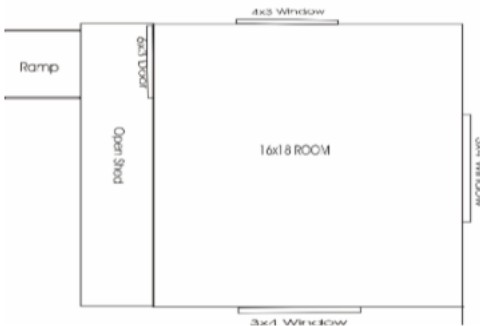

নির্বাচক নিবন্ধন আধিকারিকের স্বাক্ষর

Nazri Naksha

Google Map View

Polling Station Building Front View

Polling Station Front View

Cad View

SCATCH OF POLLING STATION  
PS NO : 197/100

Key MAP View