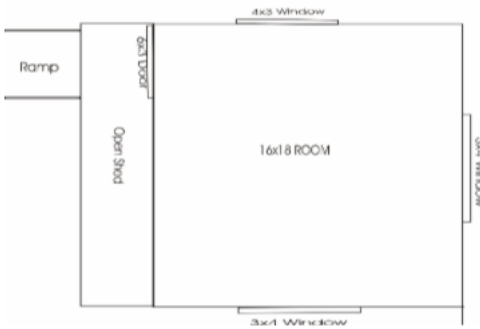

নির্বাচক নিবন্ধন আধিকারিকের স্বাক্ষর

Nazri Naksha

Google Map View

Polling Station Building Front View

Polling Station Front View

Cad View

SCATCH OF POLLING STATION
PS NO : 197/104

Key MAP View