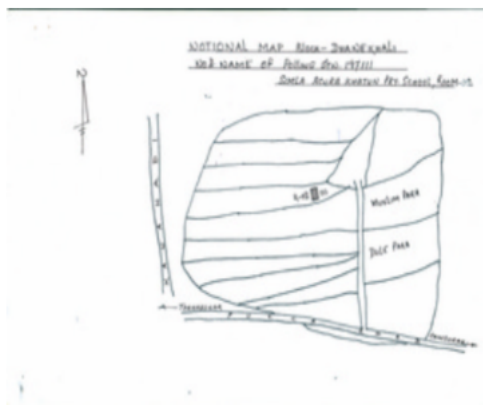

Nazri Naksha