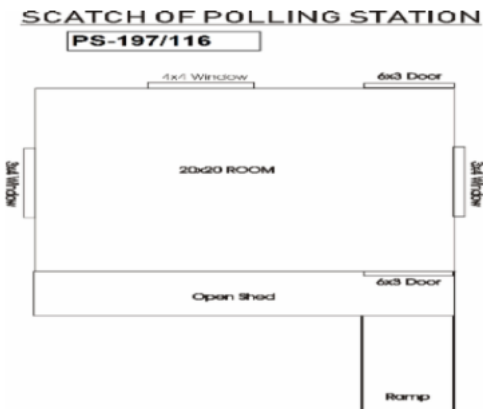

নির্বাচক নিবন্ধন আধিকারিকের স্বাক্ষর

Nazri Naksha

Google Map View

Polling Station Building Front View

Polling Station Front View

Cad View

Key MAP View

1 নাম : অর্জুন্দু আরস পিতার নাম: হারাধন আরস বাড়ির নং : N0059 বয়স : 24 লিঙ্গ : পুরুষ	YPW2482669 ফটো উপলব্ধ	2 নাম : অশোক কোলে পিতার নাম: গোপাল কোলে বাড়ির নং : n0029 বয়স : 59 লিঙ্গ : পুরুষ	YPW1658566 ফটো উপলব্ধ	3 নাম : সুস্মিতা চক্রবর্তী স্বামীর নাম: সুকুমার চক্রবর্তী বাড়ির নং : N0032 বয়স : 24 লিঙ্গ : মহিলা	YPW2482743 ফটো উপলব্ধ
4 নাম : মহাদেব টুডু পিতার নাম: শুকচাঁদ টুডু বাড়ির নং : n0011 বয়স : 34 লিঙ্গ : পুরুষ	YPW1841543 ফটো উপলব্ধ	5 নাম : পার্বতী টুডু স্বামীর নাম: শুকচাঁদ টুডু বাড়ির নং : n0011 বয়স : 58 লিঙ্গ : মহিলা	WB/27/191/336068 ফটো উপলব্ধ	6 নাম : রুমা দাস স্বামীর নাম: কার্তিক দাস বাড়ির নং : N0141 বয়স : 25 লিঙ্গ : মহিলা	YPW2482719 ফটো উপলব্ধ
7 নাম : বিশ্বজিৎ ধাড়া পিতার নাম: শুকদেব ধাড়া বাড়ির নং : n0009 বয়স : 45 লিঙ্গ : পুরুষ	CKX2576304 ফটো উপলব্ধ	8 নাম : সবিতা ধাড়া স্বামীর নাম: বিশ্বজিৎ ধাড়া বাড়ির নং : n0009 বয়স : 39 লিঙ্গ : মহিলা	CKX2635381 ফটো উপলব্ধ	9 নাম : বন্দনা ধাড়া স্বামীর নাম: শুকদেব ধাড়া বাড়ির নং : n0009 বয়স : 57 লিঙ্গ : মহিলা	CKX0641720 ফটো উপলব্ধ
10 নাম : শুকদেব ধাড়া পিতার নাম: কার্তিক ধাড়া বাড়ির নং : n0009 বয়স : 60 লিঙ্গ : পুরুষ	CKX0641712 ফটো উপলব্ধ	11 নাম : শ্যামলী ধাড়া স্বামীর নাম: সাগর ধাড়া বাড়ির নং : n0008 বয়স : 36 লিঙ্গ : মহিলা	YPW1471713 ফটো উপলব্ধ	12 নাম : সাগর ধাড়া পিতার নাম: হারাধন ধাড়া বাড়ির নং : n0008 বয়স : 36 লিঙ্গ : পুরুষ	CKX2738813 ফটো উপলব্ধ
13 নাম : ঝর্ণা ধাড়া স্বামীর নাম: হারাধন ধাড়া বাড়ির নং : n0008 বয়স : 55 লিঙ্গ : মহিলা	WB/27/191/336021 ফটো উপলব্ধ	14 নাম : হারাধন ধাড়া পিতার নাম: কার্তিক ধাড়া বাড়ির নং : n0008 বয়স : 58 লিঙ্গ : পুরুষ	WB/27/191/336052 ফটো উপলব্ধ	15 নাম : মালতি ধাড়া স্বামীর নাম: অনিল ধাড়া বাড়ির নং : n0007 বয়স : 46 লিঙ্গ : মহিলা	CKX1786334 ফটো উপলব্ধ
16 নাম : অনিল ধাড়া পিতার নাম: তারক ধাড়া বাড়ির নং : n0007 বয়স : 50 লিঙ্গ : পুরুষ	WB/27/191/336356 ফটো উপলব্ধ	17 নাম : শিখা ধাড়া স্বামীর নাম: রাজু ধাড়া বাড়ির নং : n0006 বয়স : 37 লিঙ্গ : মহিলা	CKX2738805 ফটো উপলব্ধ	18 নাম : রাজু ধাড়া পিতার নাম: তারক ধাড়া বাড়ির নং : n0006 বয়স : 45 লিঙ্গ : পুরুষ	CKX1861475 ফটো উপলব্ধ
19 নাম : আরতী ধাড়া স্বামীর নাম: তারক ধাড়া বাড়ির নং : n0006 বয়স : 63 লিঙ্গ : মহিলা	WB/27/191/336020 ফটো উপলব্ধ	20 নাম : সাথী ধাড়া পিতার নাম: রাজু ধাড়া বাড়ির নং : এন0006 বয়স : 20 লিঙ্গ : মহিলা	YPW2791341 ফটো উপলব্ধ	21 নাম : মনসা মাণ্ডি পিতার নাম: মোহন মাণ্ডি বাড়ির নং : n0021 বয়স : 47 লিঙ্গ : পুরুষ	CKX1861715 ফটো উপলব্ধ
22 নাম : মনোরঞ্জন মাণ্ডি পিতার নাম: মোহন মাণ্ডি বাড়ির নং : n0021 বয়স : 38 লিঙ্গ : পুরুষ	YPW0515148 ফটো উপলব্ধ	23 নাম : সোনালী মান্ডি স্বামীর নাম: মনসা মাণ্ডি বাড়ির নং : n0021 বয়স : 43 লিঙ্গ : মহিলা	CKX2249654 ফটো উপলব্ধ	24 নাম : অঞ্জলী মান্ডি স্বামীর নাম: মনোরঞ্জন মাণ্ডি বাড়ির নং : n0021 বয়স : 37 লিঙ্গ : মহিলা	YPW1471671 ফটো উপলব্ধ
25 নাম : সোমা ধাড়া পিতার নাম: শম্ভু ধাড়া বাড়ির নং : N0073 বয়স : 24 লিঙ্গ : মহিলা	YPW2482537 ফটো উপলব্ধ	26 নাম : কল্যান কুমার পুলে পিতার নাম: মনসা রাম পুলে বাড়ির নং : N0071 বয়স : 24 লিঙ্গ : পুরুষ	YPW2482636 ফটো উপলব্ধ	27 নাম : সপ্তমী মন্ডল স্বামীর নাম: লক্ষীকান্ত মন্ডল বাড়ির নং : এন0090 বয়স : 23 লিঙ্গ : মহিলা	YPW2730125 ফটো উপলব্ধ
28 নাম : বাদল মুরমু পিতার নাম: গোপাল মুরমু বাড়ির নং : n0024 বয়স : 34 লিঙ্গ : পুরুষ	YPW1595537 ফটো উপলব্ধ	29 নাম : মালতী মুরমু স্বামীর নাম: সময় মুরমু বাড়ির নং : n0019 বয়স : 66 লিঙ্গ : মহিলা	WB/27/191/336210 ফটো উপলব্ধ	30 নাম : সময় মুরমু পিতার নাম: মুচিরাম মুরমু বাড়ির নং : n0019 বয়স : 71 লিঙ্গ : পুরুষ	CKX0642066 ফটো উপলব্ধ