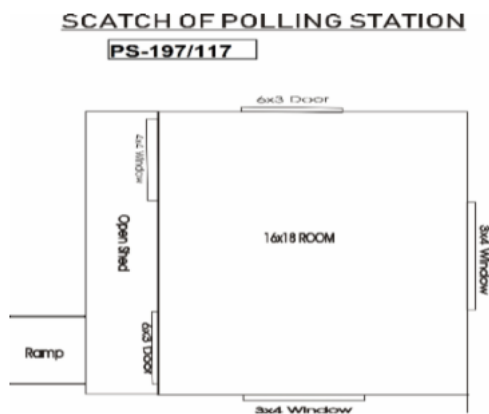

নির্বাচক নিবন্ধন আধিকারিকের স্বাক্ষর

Nazri Naksha

Google Map View

Polling Station Building Front View

Polling Station Front View

Cad View

Key MAP View

1	WB/27/191/339018	নাম : নূরজহান বিবি সেখ স্বামীর নাম: ওসমান আলি সেখ বাড়ির নং : n0182 বয়স : 56 লিঙ্গ : মহিলা	ফটো উপলব্ধ	2	CKX0650978	নাম : সেখ আব্দুল রিয়াজ পিতার নাম: সেখ আব্দুল মালেক বাড়ির নং : n0171 বয়স : 68 লিঙ্গ : পুরুষ	ফটো উপলব্ধ	3	WB/27/191/339170	নাম : মমতাজ বেগম স্বামীর নাম: সেখ আব্দুল রিয়াজ বাড়ির নং : n0171 বয়স : 61 লিঙ্গ : মহিলা	ফটো উপলব্ধ
4	WB/27/191/339016	নাম : তাজনিহার বেগম স্বামীর নাম: সেখ মোমিন বাড়ির নং : n0182 বয়স : 62 লিঙ্গ : মহিলা	ফটো উপলব্ধ	5	YPW1596071	নাম : মিরাজউদ্দিন পিতার নাম: সেখ মোমিন বাড়ির নং : n0182 বয়স : 37 লিঙ্গ : পুরুষ	ফটো উপলব্ধ	6	YPW1658806	নাম : ইদনেসা বিবি স্বামীর নাম: সেখ মিরাজউদ্দিন বাড়ির নং : n0182 বয়স : 36 লিঙ্গ : মহিলা	ফটো উপলব্ধ
7	YPW1885540	নাম : ফারজানা বেগম স্বামীর নাম: সেখ হাবিব বাড়ির নং : n0183 বয়স : 30 লিঙ্গ : মহিলা	ফটো উপলব্ধ	8	YPW2124329	নাম : মনিষা বেগম স্বামীর নাম: সেখ সরিফুল ইসলাম বাড়ির নং : 171 বয়স : 27 লিঙ্গ : মহিলা	ফটো উপলব্ধ	9	CKX2461002	নাম : আলফারুক হোসেন পিতার নাম: সেখ আব্দুল রেজাক বাড়ির নং : n0015 বয়স : 48 লিঙ্গ : পুরুষ	ফটো উপলব্ধ
10	YPW2383206	নাম : সেখ গিয়াসুদ্দিন মন্ডল পিতার নাম: সেখ বাদিয়েল আলম মন্ডল বাড়ির নং : 167 বয়স : 59 লিঙ্গ : পুরুষ	ফটো উপলব্ধ	11	YPW2383347	নাম : সেখ মাসেম মন্ডল পিতার নাম: সেখ গিয়াসুদ্দিন মন্ডল বাড়ির নং : 167 বয়স : 29 লিঙ্গ : পুরুষ	ফটো উপলব্ধ	12	YPW2383222	নাম : আলেমা খাতুন স্বামীর নাম: সেখ গিয়াসুদ্দিন মন্ডল বাড়ির নং : 167 বয়স : 53 লিঙ্গ : মহিলা	ফটো উপলব্ধ
13	YPW1472489	নাম : রোজিনা বিবি স্বামীর নাম: আলফারুক হোসেন বাড়ির নং : n0015 বয়স : 30 লিঙ্গ : মহিলা	ফটো উপলব্ধ	14	YPW1658749	নাম : সেখ সরিফুল ইসলাম পিতার নাম: সেখ আব্দুল রিয়াজ বাড়ির নং : n0171 বয়স : 39 লিঙ্গ : পুরুষ	ফটো উপলব্ধ	15	CKX0650176	নাম : মরিয়ম বিবি পিতার নাম: আঃ মালেক সেখ বাড়ির নং : n0015 বয়স : 55 লিঙ্গ : মহিলা	ফটো উপলব্ধ
16	YPW2764652	নাম : নাহিনা আফরোজা পিতার নাম: আলফারুক হোসেন বাড়ির নং : এন0015 বয়স : 20 লিঙ্গ : মহিলা	ফটো উপলব্ধ	17	YPW2483055	নাম : সেখ মোমিন পিতার নাম: আব্দুল হাই সেখ বাড়ির নং : n0182 বয়স : 66 লিঙ্গ : পুরুষ	ফটো উপলব্ধ	18	YPW2627172	নাম : অনিশা মন্ডল পিতার নাম: সেখ গিয়াসুদ্দিন মন্ডল বাড়ির নং : এন0167 বয়স : 23 লিঙ্গ : মহিলা	ফটো উপলব্ধ
19	CKX2461085	নাম : আসলেমা বিবি স্বামীর নাম: সেখ আজিজ রহমান বাড়ির নং : n0166 বয়স : 37 লিঙ্গ : মহিলা	ফটো উপলব্ধ	20	YPW2039485	নাম : আয়েশা বিবি স্বামীর নাম: সেখ মোফিজ রহমান বাড়ির নং : এন0156 বয়স : 38 লিঙ্গ : মহিলা	ফটো উপলব্ধ	21	YPW1596055	নাম : সেখ হাফিজ রহমান পিতার নাম: সেখ আজিজ রহমান বাড়ির নং : n0166 বয়স : 38 লিঙ্গ : পুরুষ	ফটো উপলব্ধ
22	YPW1842095	নাম : তাহিরা ইফসরান স্বামীর নাম: সেখ হাফিজ রহমান বাড়ির নং : n0166 বয়স : 37 লিঙ্গ : মহিলা	ফটো উপলব্ধ	23	YPW1946607	নাম : সেখ মুক্তি রহমান পিতার নাম: আজিত রহমান বাড়ির নং : n0166 বয়স : 32 লিঙ্গ : পুরুষ	ফটো উপলব্ধ	24	CKX2461069	নাম : জিন্না আরা বেগম স্বামীর নাম: রফিকুল ইসলাম বাড়ির নং : n0164 বয়স : 42 লিঙ্গ : মহিলা	ফটো উপলব্ধ
25	CKX2250546	নাম : সেখ রফিকুল ইসলাম পিতার নাম: সেখ গোলাম রসুল বাড়ির নং : n0164 বয়স : 44 লিঙ্গ : পুরুষ	ফটো উপলব্ধ	26	RGN1368117	নাম : পার্বতী কর স্বামীর নাম: সৌরভ কর বাড়ির নং : N0043 বয়স : 35 লিঙ্গ : মহিলা	ফটো উপলব্ধ	27	YPW2482750	নাম : সোমদত্তা কর পিতার নাম: দেবনারায়ন কর বাড়ির নং : N0054 বয়স : 25 লিঙ্গ : মহিলা	ফটো উপলব্ধ
28	YPW2482933	নাম : জলি কর স্বামীর নাম: সুরত কর বাড়ির নং : N0005 বয়স : 33 লিঙ্গ : মহিলা	ফটো উপলব্ধ	29	YPW2607125	নাম : প্রীতম কর পিতার নাম: সুরত কর বাড়ির নং : এন0006 বয়স : 24 লিঙ্গ : পুরুষ	ফটো উপলব্ধ	30	CKX1792928	নাম : সৌরভ কর পিতার নাম: বিমলকান্ত কর বাড়ির নং : n0043 বয়স : 46 লিঙ্গ : পুরুষ	ফটো উপলব্ধ