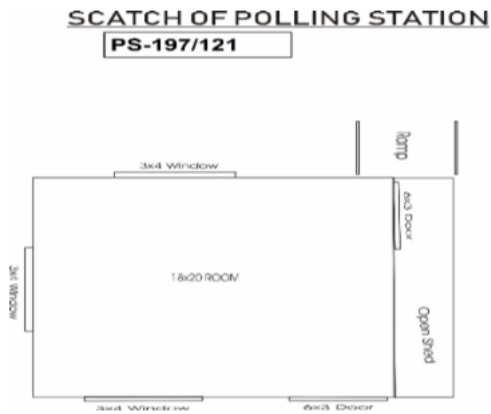

নির্বাচক নিবন্ধন আধিকারিকের স্বাক্ষর

Nazri Naksha

Google Map View

Polling Station Building Front View

Polling Station Front View

Cad View

Key MAP View

1 নাম : ফিরোজা বিবি স্বামীর নাম: মোক্তার সেখ বাড়ির নং : n0032 বয়স : 41 লিঙ্গ : মহিলা	CKX2577427 ফটো উপলব্ধ	2 নাম : সায়োমা বিবি স্বামীর নাম: আক্তার সেখ বাড়ির নং : n0032 বয়স : 39 লিঙ্গ : মহিলা	CKX2577419 ফটো উপলব্ধ	3 নাম : সেখ বারসেদ আলি পিতার নাম: আসরফ বাড়ির নং : n0033 বয়স : 58 লিঙ্গ : পুরুষ	WB/27/191/294342 ফটো উপলব্ধ
4 নাম : সেখ সমীর আলি পিতার নাম: সেখ বারসেদ আলি বাড়ির নং : n0033 বয়স : 38 লিঙ্গ : পুরুষ	YPW1739440 ফটো উপলব্ধ	5 নাম : সেখ আমির আলি পিতার নাম: সেখ বারসেদ আলি বাড়ির নং : n0033 বয়স : 34 লিঙ্গ : পুরুষ	YPW1739457 ফটো উপলব্ধ	6 নাম : বাসিরন বিবি স্বামীর নাম: সেখ বারসেদ আলি বাড়ির নং : n0033 বয়স : 55 লিঙ্গ : মহিলা	WB/27/191/294440 ফটো উপলব্ধ
7 নাম : সেখ আলাউদ্দিন পিতার নাম: সেখ মামুদ বাড়ির নং : n0034 বয়স : 57 লিঙ্গ : পুরুষ	WB/27/191/294087 ফটো উপলব্ধ	8 নাম : মনিরা বেগম স্বামীর নাম: সেখ আললাউদ্দিন বাড়ির নং : n0034 বয়স : 46 লিঙ্গ : মহিলা	CKX1794619 ফটো উপলব্ধ	9 নাম : আনসার আলি শা পিতার নাম: রওশন আলি বাড়ির নং : n0035 বয়স : 63 লিঙ্গ : পুরুষ	WB/27/191/294012 ফটো উপলব্ধ
10 নাম : মারুফা বিবি স্বামীর নাম: আনসার আলি শা বাড়ির নং : n0035 বয়স : 56 লিঙ্গ : মহিলা	WB/27/191/294219 ফটো উপলব্ধ	11 নাম : সাজাহান সুলতানা পিতার নাম: আনসার আলি শা বাড়ির নং : n0035 বয়স : 36 লিঙ্গ : পুরুষ	YPW1596329 ফটো উপলব্ধ	12 নাম : বাদসা আলি শা পিতার নাম: আনসার আলি শা বাড়ির নং : n0035 বয়স : 29 লিঙ্গ : পুরুষ	YPW1947365 ফটো উপলব্ধ
13 নাম : মহঃ আলিশা পিতার নাম: আনসার আলি শা বাড়ির নং : n0035 বয়স : 40 লিঙ্গ : পুরুষ	CKX2691301 ফটো উপলব্ধ	14 নাম : আমির আলি শা পিতার নাম: সুকুর আলি শা বাড়ির নং : n0036 বয়স : 36 লিঙ্গ : পুরুষ	YPW1474022 ফটো উপলব্ধ	15 নাম : আসমত আলি শা পিতার নাম: সুকুর আলি শা বাড়ির নং : n0036 বয়স : 29 লিঙ্গ : পুরুষ	YPW1947407 ফটো উপলব্ধ
16 নাম : মাসরুফা বিবি স্বামীর নাম: সুকুর আলি বাড়ির নং : n0036 বয়স : 51 লিঙ্গ : মহিলা	WB/27/191/294218 ফটো উপলব্ধ	17 নাম : শাকিলা বিবি স্বামীর নাম: সামসুর আলি শা বাড়ির নং : n0037 বয়স : 55 লিঙ্গ : মহিলা	WB/27/191/294369 ফটো উপলব্ধ	18 নাম : মতিয়ার রহমান শা পিতার নাম: রসিদ আলি শা বাড়ির নং : n0040 বয়স : 54 লিঙ্গ : পুরুষ	WB/27/191/294003 ফটো উপলব্ধ
19 নাম : হাফিজা বিবি স্বামীর নাম: মতিয়ার রহমান শা বাড়ির নং : n0040 বয়স : 51 লিঙ্গ : মহিলা	WB/27/191/294215 ফটো উপলব্ধ	20 নাম : সেখ সামসের আলি পিতার নাম: আবুবকর বাড়ির নং : n0041 বয়স : 71 লিঙ্গ : পুরুষ	WB/27/191/294311 ফটো উপলব্ধ	21 নাম : জহুরা বিবি স্বামীর নাম: সেখ সামসেদ আলি বাড়ির নং : n0041 বয়স : 61 লিঙ্গ : মহিলা	WB/27/191/294197 ফটো উপলব্ধ
22 নাম : আয়েসা বিবি স্বামীর নাম: সেখ জহুর আলম বাড়ির নং : n0042 বয়স : 55 লিঙ্গ : মহিলা	WB/27/191/294194 ফটো উপলব্ধ	23 নাম : সেখ জহুর আলম পিতার নাম: সেখ সামসের আলি বাড়ির নং : n0042 বয়স : 53 লিঙ্গ : পুরুষ	WB/27/191/294327 ফটো উপলব্ধ	24 নাম : সেখ সুলতান পিতার নাম: সেখ ইয়াসিন বাড়ির নং : n0072 বয়স : 34 লিঙ্গ : পুরুষ	YPW1596352 ফটো উপলব্ধ
25 নাম : সেখ আব্দুর রহমান পিতার নাম: সেখ ইয়াসিন বাড়ির নং : n0072 বয়স : 30 লিঙ্গ : পুরুষ	YPW1843259 ফটো উপলব্ধ	26 নাম : সেখ সুবিদ পিতার নাম: সেখ ইয়াকুব বাড়ির নং : n0074 বয়স : 65 লিঙ্গ : পুরুষ	YPW2757383 ফটো উপলব্ধ	27 নাম : রফিকুল ইসলাম পিতার নাম: সেখ সুবিদ বাড়ির নং : n0074 বয়স : 48 লিঙ্গ : পুরুষ	CKX2463248 ফটো উপলব্ধ
28 নাম : সেখ সফিকুল ইসলাম পিতার নাম: সেখ সুবিদ বাড়ির নং : n0074 বয়স : 41 লিঙ্গ : পুরুষ	CKX2340958 ফটো উপলব্ধ	29 নাম : শবনম বেগম স্বামীর নাম: সেখ সফিকুল ইসলাম বাড়ির নং : n0074 বয়স : 42 লিঙ্গ : মহিলা	YPW1379924 ফটো উপলব্ধ	30 নাম : সেখ মোজাম্মেল আলি পিতার নাম: সেখ সামসের আলি বাড়ির নং : n0075 বয়স : 36 লিঙ্গ : পুরুষ	YPW1739481 ফটো উপলব্ধ