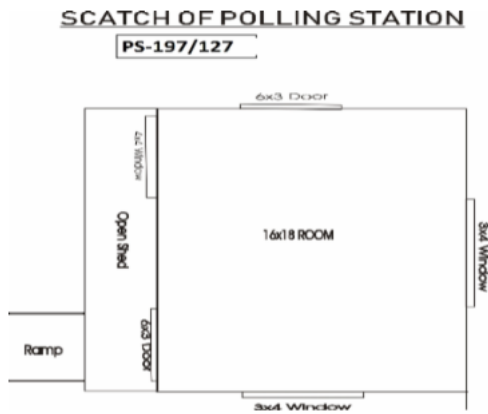

নির্বাচক নিবন্ধন আধিকারিকের স্বাক্ষর

Nazri Naksha

Google Map View

Polling Station Building Front View

Polling Station Front View

Cad View

Key MAP View

1 নাম : অর্চনা গুহ স্বামীর নাম: সুকান্ত গুহ বাড়ির নং : n0175 বয়স : 42 লিঙ্গ : মহিলা	YPW1912476 ফটো উপলব্ধ	2 নাম : সমীর দাস পিতার নাম: প্রভাস দাস বাড়ির নং : n0003 বয়স : 68 লিঙ্গ : পুরুষ	WB/27/191/306288 ফটো উপলব্ধ	3 নাম : সোমনাথ দাস পিতার নাম: গোপাল চন্দ্র দাস বাড়ির নং : n0002 বয়স : 42 লিঙ্গ : পুরুষ	CKX1799808 ফটো উপলব্ধ
4 নাম : শ্যামাপদ দাস পিতার নাম: প্রভাস দাস বাড়ির নং : n0003 বয়স : 71 লিঙ্গ : পুরুষ	WB/27/191/306274 ফটো উপলব্ধ	5 নাম : অসীমা দাস স্বামীর নাম: শ্যামাপদ দাস বাড়ির নং : n0003 বয়স : 61 লিঙ্গ : মহিলা	WB/27/191/306464 ফটো উপলব্ধ	6 নাম : জ্যোৎস্না দাস স্বামীর নাম: সমীর দাস বাড়ির নং : n0003 বয়স : 56 লিঙ্গ : মহিলা	CKX2638732 ফটো উপলব্ধ
7 নাম : সৈকত দাস পিতার নাম: সমীর দাস বাড়ির নং : n0003 বয়স : 34 লিঙ্গ : পুরুষ	YPW1597236 ফটো উপলব্ধ	8 নাম : বংশীবদন দাস পিতার নাম: প্রভাস দাস বাড়ির নং : n0003 বয়স : 63 লিঙ্গ : পুরুষ	WB/27/191/306314 ফটো উপলব্ধ	9 নাম : চায়না দাস স্বামীর নাম: বংশীবদন দাস বাড়ির নং : n0003 বয়স : 53 লিঙ্গ : মহিলা	CKX2468643 ফটো উপলব্ধ
10 নাম : সীমা দাস স্বামীর নাম: শৈলেন দাস বাড়ির নং : n0004 বয়স : 50 লিঙ্গ : মহিলা	CKX1873637 ফটো উপলব্ধ	11 নাম : শৈলেন্দ্রনাথ দাস পিতার নাম: রতন দাস বাড়ির নং : n0004 বয়স : 73 লিঙ্গ : পুরুষ	CKX1800358 ফটো উপলব্ধ	12 নাম : সৌভিক দাস পিতার নাম: সমীর দাস বাড়ির নং : n0003 বয়স : 28 লিঙ্গ : পুরুষ	YPW2035731 ফটো উপলব্ধ
13 নাম : রুপম দাস পিতার নাম: চন্দন দাস বাড়ির নং : এন0112 বয়স : 23 লিঙ্গ : পুরুষ	YPW2619104 ফটো উপলব্ধ	14 নাম : গোপাল চন্দ্র দাস পিতার নাম: সাধন দাস বাড়ির নং : n0002 বয়স : 79 লিঙ্গ : পুরুষ	WB/27/191/306376 ফটো উপলব্ধ	15 নাম : রিমা দাস স্বামীর নাম: সৈকত দাস বাড়ির নং : এন0003 বয়স : 26 লিঙ্গ : মহিলা	YPW2206860 ফটো উপলব্ধ
16 নাম : নবীন নন্দী পিতার নাম: শিব পদ নন্দী বাড়ির নং : n0005 বয়স : 73 লিঙ্গ : পুরুষ	YPW2690360 ফটো উপলব্ধ	17 নাম : বিশ্বনাথ নন্দী পিতার নাম: বিষ্ণুপদ নন্দী বাড়ির নং : n0007 বয়স : 68 লিঙ্গ : পুরুষ	YPW2875250 ফটো উপলব্ধ	18 নাম : শান্তনা নন্দী স্বামীর নাম: নবীন নন্দী বাড়ির নং : n0005 বয়স : 61 লিঙ্গ : মহিলা	WB/27/191/306538 ফটো উপলব্ধ
19 নাম : শুকদেব নন্দী পিতার নাম: শিবপদ নন্দী বাড়ির নং : n0005 বয়স : 58 লিঙ্গ : পুরুষ	WB/27/191/306322 ফটো উপলব্ধ	20 নাম : শিখা নন্দী স্বামীর নাম: দীনবন্ধু নন্দী বাড়ির নং : n0007 বয়স : 68 লিঙ্গ : মহিলা	WB/27/191/306522 ফটো উপলব্ধ	21 নাম : পরেশ নন্দী পিতার নাম: শিবপদ নন্দী বাড়ির নং : n0005 বয়স : 76 লিঙ্গ : পুরুষ	WB/27/191/306319 ফটো উপলব্ধ
22 নাম : সন্ধ্যা নন্দী স্বামীর নাম: পরেশ নন্দী বাড়ির নং : n0005 বয়স : 69 লিঙ্গ : মহিলা	WB/27/191/306539 ফটো উপলব্ধ	23 নাম : জয়দেব নন্দী পিতার নাম: শিবপদ নন্দী বাড়ির নং : n0005 বয়স : 75 লিঙ্গ : পুরুষ	WB/27/191/306287 ফটো উপলব্ধ	24 নাম : বাসন্তী নন্দী স্বামীর নাম: জয়দেব নন্দী বাড়ির নং : n0005 বয়স : 75 লিঙ্গ : মহিলা	WB/27/191/306537 ফটো উপলব্ধ
25 নাম : রমেন্দ্র সন্দর নন্দী পিতার নাম: নবীন নন্দী বাড়ির নং : n0005 বয়স : 39 লিঙ্গ : পুরুষ	YPW0564500 ফটো উপলব্ধ	26 নাম : দিপালী ভূড় স্বামীর নাম: অজিত ভূড় বাড়ির নং : n0005 বয়স : 63 লিঙ্গ : মহিলা	WB/27/191/306061 ফটো উপলব্ধ	27 নাম : স্বপ্না নন্দী স্বামীর নাম: সুকদেব নন্দী বাড়ির নং : n0005 বয়স : 51 লিঙ্গ : মহিলা	CKX1800044 ফটো উপলব্ধ
28 নাম : দীনবন্ধু নন্দী পিতার নাম: বিষ্ণুপদ নন্দী বাড়ির নং : n0007 বয়স : 73 লিঙ্গ : পুরুষ	WB/27/191/306396 ফটো উপলব্ধ	29 নাম : ইন্দ্রনাথ নন্দী পিতার নাম: দীনবন্ধু নন্দী বাড়ির নং : n0007 বয়স : 49 লিঙ্গ : পুরুষ	YPW1846534 ফটো উপলব্ধ	30 নাম : কানন নন্দী স্বামীর নাম: বিশ্বনাথ নন্দী বাড়ির নং : n0007 বয়স : 63 লিঙ্গ : মহিলা	WB/27/191/306467 ফটো উপলব্ধ