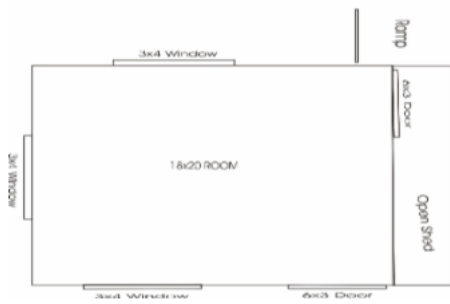

নির্বাচক নিবন্ধন আধিকারিকের স্বাক্ষর

Nazri Naksha

Google Map View

Polling Station Building Front View

Polling Station Front View

Cad View

SCATCH OF POLLING STATION

PS-197/129