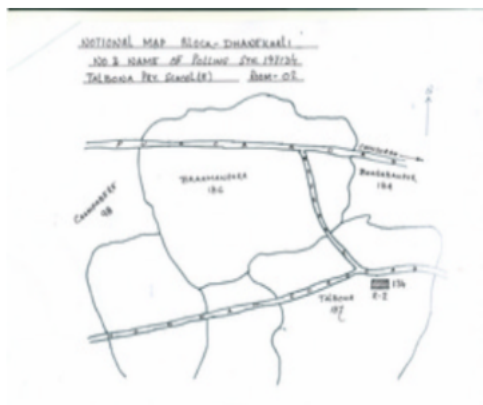

Nazri Naksha