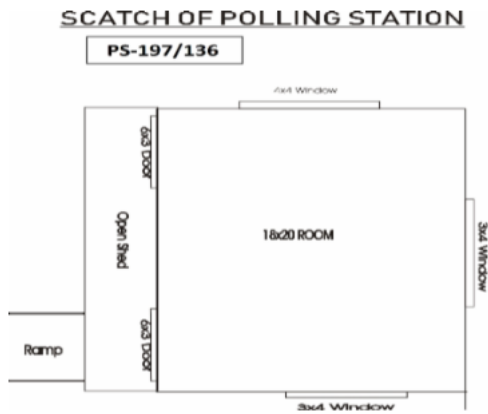

নির্বাচক নিবন্ধন আধিকারিকের স্বাক্ষর

Nazri Naksha

Google Map View

Polling Station Building Front View

Polling Station Front View

Cad View

Key MAP View

1 নাম : তমিনা খাতুন পিতার নাম: সেখ দাউদ রহমান বাড়ির নং : n0010 বয়স : 31 লিঙ্গ : মহিলা	YPW1950773	ফটো উপলব্ধ	2 নাম : আনিচা বিবি স্বামীর নাম: সেখ দাউদ মন্ডল বাড়ির নং : n0010 বয়স : 61 লিঙ্গ : মহিলা	WB/27/191/414054	ফটো উপলব্ধ	3 নাম : তছরা বিবি স্বামীর নাম: আনিস মল্লিক বাড়ির নং : n0010 বয়স : 47 লিঙ্গ : মহিলা	CKX1762350	ফটো উপলব্ধ
4 নাম : মল্লিক সাজাহান পিতার নাম: এহিয়া মল্লিক বাড়ির নং : n0006 বয়স : 63 লিঙ্গ : পুরুষ	WB/27/191/414671	ফটো উপলব্ধ	5 নাম : সাহেরা বিবি স্বামীর নাম: সাজামাল মল্লিক বাড়ির নং : n0006 বয়স : 55 লিঙ্গ : মহিলা	YPW2825057	ফটো উপলব্ধ	6 নাম : বাদশা মল্লিক পিতার নাম: শাজাহান মল্লিক বাড়ির নং : n0006 বয়স : 39 লিঙ্গ : পুরুষ	YPW1479567	ফটো উপলব্ধ
7 নাম : পারভিন বেগম স্বামীর নাম: জাহাঙ্গীর আলি সেখ বাড়ির নং : n0006 বয়স : 37 লিঙ্গ : মহিলা	YPW1663046	ফটো উপলব্ধ	8 নাম : নভজিত মাঝি পিতার নাম: মহাদেব মাঝি বাড়ির নং : n0006 বয়স : 31 লিঙ্গ : পুরুষ	YPW1742246	ফটো উপলব্ধ	9 নাম : সাহিদা বিবি স্বামীর নাম: আমজাদ হোসেন মল্লিক বাড়ির নং : n0009 বয়স : 69 লিঙ্গ : মহিলা	WB/27/191/414640	ফটো উপলব্ধ
10 নাম : আব্বাস হোসেন মল্লিক পিতার নাম: আমজাদ হোসেন মল্লিক বাড়ির নং : n0009 বয়স : 48 লিঙ্গ : পুরুষ	WB/27/191/414238	ফটো উপলব্ধ	11 নাম : সেলিমা বিবি স্বামীর নাম: আব্বাস হোসেন মল্লিক বাড়ির নং : n0009 বয়স : 44 লিঙ্গ : মহিলা	CKX2269629	ফটো উপলব্ধ	12 নাম : মেহবুব হোসেন মল্লিক পিতার নাম: আমজাদ হোসেন মল্লিক বাড়ির নং : n0009 বয়স : 43 লিঙ্গ : পুরুষ	CKX2494508	ফটো উপলব্ধ
13 নাম : আনিচা বিবি স্বামীর নাম: ওসিফার রহমান বাড়ির নং : n0001 বয়স : 66 লিঙ্গ : মহিলা	CKX0795336	ফটো উপলব্ধ	14 নাম : গোলে আরজান বিবি স্বামীর নাম: ওসিফার রহমান বাড়ির নং : n0001 বয়স : 58 লিঙ্গ : মহিলা	CKX1762939	ফটো উপলব্ধ	15 নাম : সেখ পান্না আলি পিতার নাম: সেখ আনিচ আলি বাড়ির নং : n0001 বয়স : 45 লিঙ্গ : পুরুষ	CKX2269603	ফটো উপলব্ধ
16 নাম : মোমিনা বিবি স্বামীর নাম: সেখ পান্না বাড়ির নং : n0001 বয়স : 37 লিঙ্গ : মহিলা	YPW0603332	ফটো উপলব্ধ	17 নাম : সেখ সমীর আলি পিতার নাম: সেখ নজরুল ইসলাম বাড়ির নং : n0011 বয়স : 50 লিঙ্গ : পুরুষ	WB/27/191/414323	ফটো উপলব্ধ	18 নাম : সেখ হোসেনা বিবি স্বামীর নাম: সেখ সমীর আলি বাড়ির নং : n0011 বয়স : 42 লিঙ্গ : মহিলা	CKX2269652	ফটো উপলব্ধ
19 নাম : সেখ জহুরাবিবি স্বামীর নাম: সেখ ওহাব মন্ডল বাড়ির নং : n0005 বয়স : 86 লিঙ্গ : মহিলা	WB/27/191/414107	ফটো উপলব্ধ	20 নাম : সেখ নাসিরআলি পিতার নাম: সেখ ওহাব মন্ডল বাড়ির নং : n0005 বয়স : 50 লিঙ্গ : পুরুষ	WB/27/191/414635	ফটো উপলব্ধ	21 নাম : সেখ সুকুর আলি মন্ডল পিতার নাম: সেখ ওহাব মন্ডল বাড়ির নং : n0005 বয়স : 42 লিঙ্গ : পুরুষ	YPW1742154	ফটো উপলব্ধ
22 নাম : সালমা বিবি স্বামীর নাম: সেখ সুকুর আলি মন্ডল বাড়ির নং : n0005 বয়স : 31 লিঙ্গ : মহিলা	AYC1604198	ফটো উপলব্ধ	23 নাম : সেখ নাসিরা বিবি স্বামীর নাম: সেখ নাসির আলি বাড়ির নং : n0005 বয়স : 49 লিঙ্গ : মহিলা	CKX2269645	ফটো উপলব্ধ	24 নাম : সেখ নাজির আলি পিতার নাম: সেখ সামসের আলি বাড়ির নং : n0005 বয়স : 31 লিঙ্গ : পুরুষ	YPW1742162	ফটো উপলব্ধ
25 নাম : সেখ আজিম মন্ডল পিতার নাম: সেখ নাসির আলী বাড়ির নং : n0005 বয়স : 29 লিঙ্গ : পুরুষ	YPW1950757	ফটো উপলব্ধ	26 নাম : সেখ দাউদ রহমান পিতার নাম: সেখ জয়নাল মন্ডল বাড়ির নং : n0010 বয়স : 69 লিঙ্গ : পুরুষ	WB/27/191/414009	ফটো উপলব্ধ	27 নাম : সেখ মবিয়ার রহমান পিতার নাম: সেখ এসহাক রহমান বাড়ির নং : n0004 বয়স : 67 লিঙ্গ : পুরুষ	WB/27/191/414538	ফটো উপলব্ধ
28 নাম : সেখ সুপিয়াবিবি স্বামীর নাম: সেখ মবিয়ার রহমান বাড়ির নং : n0004 বয়স : 57 লিঙ্গ : মহিলা	WB/27/191/414053	ফটো উপলব্ধ	29 নাম : সেখ সাবির আলি পিতার নাম: সেখ মসিয়ার রহমান বাড়ির নং : n0004 বয়স : 46 লিঙ্গ : পুরুষ	CKX1762996	ফটো উপলব্ধ	30 নাম : মারুফা বিবি স্বামীর নাম: জাকির আলি বাড়ির নং : n0004 বয়স : 42 লিঙ্গ : মহিলা	CKX2587426	ফটো উপলব্ধ