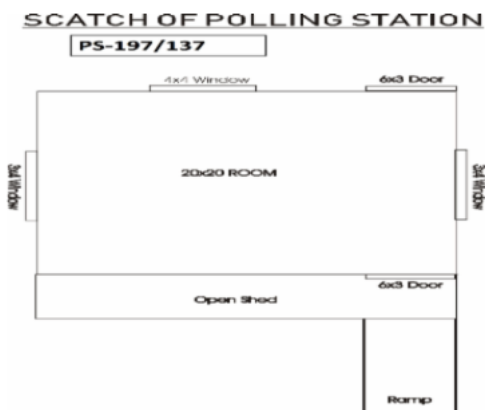

নির্বাচক নিবন্ধন আধিকারিকের স্বাক্ষর

Nazri Naksha

Google Map View

Polling Station Building Front View

Polling Station Front View

Cad View

Key MAP View

1 নাম : সেখ রিজিয়া বিবি স্বামীর নাম : সামসের বাড়ির নং : n0019 বয়স : 61 লিঙ্গ : মহিলা ফটো উপলব্ধ	WB/27/191/417047	2 নাম : গোপাল অধিকারী পিতার নাম : আনন্দময় অধিকারী বাড়ির নং : n0219 বয়স : 65 লিঙ্গ : পুরুষ ফটো উপলব্ধ	WB/27/191/417859	3 নাম : অর্চনা অধিকারী স্বামীর নাম : গোপাল অধিকারী বাড়ির নং : n0220 বয়স : 58 লিঙ্গ : মহিলা ফটো উপলব্ধ	WB/27/191/417783
4 নাম : শিব শংকর অধিকারী পিতার নাম : গোপাল অধিকারী বাড়ির নং : n0221 বয়স : 38 লিঙ্গ : পুরুষ ফটো উপলব্ধ	CKX2587764	5 নাম : রুবি কর্মকার স্বামীর নাম : সুদেব কর্মকার বাড়ির নং : এন0171 বয়স : 26 লিঙ্গ : মহিলা ফটো উপলব্ধ	YPW2258366	6 নাম : মালতী কর্মকার স্বামীর নাম : শংকর কর্মকার বাড়ির নং : n0187 বয়স : 60 লিঙ্গ : মহিলা ফটো উপলব্ধ	YPW2416162
7 নাম : কুশল কর্মকার পিতার নাম : অসিত কর্মকার বাড়ির নং : এন0003 বয়স : 25 লিঙ্গ : পুরুষ ফটো উপলব্ধ	YPW2235034	8 নাম : পূজা কর্মকার পিতার নাম : স্বপন কর্মকার বাড়ির নং : এন0175 বয়স : 25 লিঙ্গ : মহিলা ফটো উপলব্ধ	YPW2251791	9 নাম : শিখারানী আঢ়া স্বামীর নাম : মানিক আঢ়া বাড়ির নং : এন0001 বয়স : 71 লিঙ্গ : মহিলা ফটো উপলব্ধ	WB/27/191/417331
10 নাম : অশোক আঢ়া পিতার নাম : মানিক আঢ়া বাড়ির নং : এন0001 বয়স : 44 লিঙ্গ : পুরুষ ফটো উপলব্ধ	CKX2270700	11 নাম : দেবব্রত আঢ়া পিতার নাম : মানিক আঢ়া বাড়ির নং : এন0001 বয়স : 43 লিঙ্গ : পুরুষ ফটো উপলব্ধ	CKX2270718	12 নাম : সুব্রত আঢ়া পিতার নাম : মানিক আঢ়া বাড়ির নং : এন0001 বয়স : 42 লিঙ্গ : পুরুষ ফটো উপলব্ধ	CKX2495216
13 নাম : বর্নালী কর্মকার স্বামীর নাম : জয়দেব কর্মকার বাড়ির নং : n0179 বয়স : 52 লিঙ্গ : মহিলা ফটো উপলব্ধ	YPW2620664	14 নাম : প্রিয়া কর্মকার স্বামীর নাম : চন্দন কর্মকার বাড়ির নং : এন0181 বয়স : 24 লিঙ্গ : মহিলা ফটো উপলব্ধ	YPW2620359	15 নাম : মিষ্ট্র আঢ়া স্বামীর নাম : সুব্রত আঢ়া বাড়ির নং : এন0001 বয়স : 33 লিঙ্গ : মহিলা ফটো উপলব্ধ	YPW2620375
16 নাম : শশাঙ্ক আঢ়া পিতার নাম : মানিকলাল আঢ়া বাড়ির নং : এন0001 বয়স : 33 লিঙ্গ : পুরুষ ফটো উপলব্ধ	YPW1849769	17 নাম : সোনিয়া কর্মকার পিতার নাম : সঞ্জয় কর্মকার বাড়ির নং : N0189 বয়স : 24 লিঙ্গ : মহিলা ফটো উপলব্ধ	YPW2527109	18 নাম : বিশ্বজিৎ কর্মকার পিতার নাম : শংকর কর্মকার বাড়ির নং : n0186 বয়স : 40 লিঙ্গ : পুরুষ ফটো উপলব্ধ	CKX2270775
19 নাম : শংকর কর্মকার পিতার নাম : কেদার কর্মকার বাড়ির নং : n0188 বয়স : 67 লিঙ্গ : পুরুষ ফটো উপলব্ধ	YPW2416170	20 নাম : পারমিতা কর্মকার স্বামীর নাম : বিশ্বজিত কর্মকার বাড়ির নং : 188 বয়স : 29 লিঙ্গ : মহিলা ফটো উপলব্ধ	YPW2128288	21 নাম : জয়দেব কর্মকার পিতার নাম : তারক কর্মকার বাড়ির নং : n0178 বয়স : 65 লিঙ্গ : পুরুষ ফটো উপলব্ধ	YPW2620607
22 নাম : সন্তু কর্মকার পিতার নাম : জয়দেব কর্মকার বাড়ির নং : n0180 বয়স : 31 লিঙ্গ : পুরুষ ফটো উপলব্ধ	YPW1742733	23 নাম : তরুন কর্মকার পিতার নাম : বেচারাম কর্মকার বাড়ির নং : n0172 বয়স : 59 লিঙ্গ : পুরুষ ফটো উপলব্ধ	YPW2691830	24 নাম : বাসন্তী কর্মকার স্বামীর নাম : তরুন কর্মকার বাড়ির নং : n0173 বয়স : 52 লিঙ্গ : মহিলা ফটো উপলব্ধ	YPW2691855
25 নাম : জ্যোৎস্না কর্মকার স্বামীর নাম : স্বপন কর্মকার বাড়ির নং : n0175 বয়স : 53 লিঙ্গ : মহিলা ফটো উপলব্ধ	YPW2691384	#2 26 নাম : সত্যজিৎ কর্মকার পিতার নাম : তরুণ কর্মকার বাড়ির নং : n0172 বয়স : 28 লিঙ্গ : পুরুষ ফটো উপলব্ধ	YPW2038693	27 নাম : রতনচন্দ্র কর্মকার পিতার নাম : আশুতোষ কর্মকার বাড়ির নং : n0008 বয়স : 86 লিঙ্গ : পুরুষ ফটো উপলব্ধ	YPW2748333
28 নাম : সুশান্ত কর্মকার পিতার নাম : রতনচন্দ্র কর্মকার বাড়ির নং : n0008 বয়স : 54 লিঙ্গ : পুরুষ ফটো উপলব্ধ	CKX1875186	29 নাম : দেবশ্রী কর্মকার স্বামীর নাম : সুশান্ত কর্মকার বাড়ির নং : n0008 বয়স : 41 লিঙ্গ : মহিলা ফটো উপলব্ধ	CKX2587731	30 নাম : আভারানী কর্মকার স্বামীর নাম : রতন চন্দ্র কর্মকার বাড়ির নং : n0008 বয়স : 81 লিঙ্গ : মহিলা ফটো উপলব্ধ	YPW2748317