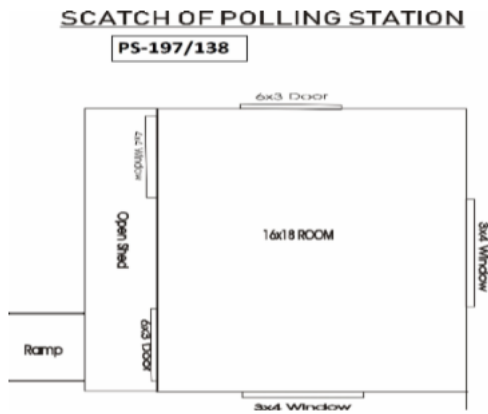

নির্বাচক নিবন্ধন আধিকারিকের স্বাক্ষর

Nazri Naksha

Google Map View

Polling Station Building Front View

Polling Station Front View

Cad View

Key MAP View

1 নাম : অসীমা কর্মকার স্বামীর নাম: মোহন কর্মকার বাড়ির নং : n0002 বয়স : 63 লিঙ্গ : মহিলা ফটো উপলব্ধ	WB/27/191/417531	2 নাম : কিশোর কর্মকার পিতার নাম: মোহন কর্মকার বাড়ির নং : n0002 বয়স : 44 লিঙ্গ : পুরুষ ফটো উপলব্ধ	CKX2495224	3 নাম : দিপালী কর্মকার স্বামীর নাম: কিশোর কর্মকার বাড়ির নং : n0002 বয়স : 37 লিঙ্গ : মহিলা ফটো উপলব্ধ	YPW1663343
4 নাম : ভিক্টর কর্মকার পিতার নাম: অজয় কর্মকার বাড়ির নং : n0006 বয়স : 30 লিঙ্গ : পুরুষ ফটো উপলব্ধ	YPW1849777	5 নাম : তনয় কর্মকার পিতার নাম: স্বপন কর্মকার বাড়ির নং : n0008 বয়স : 30 লিঙ্গ : পুরুষ ফটো উপলব্ধ	YPW1849785	6 নাম : দোলন খাতুন স্বামীর নাম: সেখ সাহেবউদ্দিন বাড়ির নং : এন0231 বয়স : 22 লিঙ্গ : মহিলা ফটো উপলব্ধ	YPW2686665
7 নাম : মায়্যা চক্রবর্তী স্বামীর নাম: দেবশীষ চক্রবর্তী বাড়ির নং : n0051 বয়স : 44 লিঙ্গ : মহিলা ফটো উপলব্ধ	YPW1480474	8 নাম : অশোক দাস পিতার নাম: গোপাল দাস বাড়ির নং : n0028 বয়স : 67 লিঙ্গ : পুরুষ ফটো উপলব্ধ	WB/27/191/417863	9 নাম : ছায়া দাস স্বামীর নাম: অশোক দাস বাড়ির নং : n0028 বয়স : 61 লিঙ্গ : মহিলা ফটো উপলব্ধ	WB/27/191/417787
10 নাম : কেনারাম দাস পিতার নাম: অশোক দাস বাড়ির নং : n0028 বয়স : 36 লিঙ্গ : পুরুষ ফটো উপলব্ধ	YPW1480466	11 নাম : তাপস দাস পিতার নাম: গোপাল দাস বাড়ির নং : n0028 বয়স : 59 লিঙ্গ : পুরুষ ফটো উপলব্ধ	WB/27/191/417782	12 নাম : কুমা দাস স্বামীর নাম: তাপস দাস বাড়ির নং : n0028 বয়স : 50 লিঙ্গ : মহিলা ফটো উপলব্ধ	WB/27/191/417789
13 নাম : শ্যামসুন্দর দাস পিতার নাম: আনন্দ মোহন দাস বাড়ির নং : n0029 বয়স : 35 লিঙ্গ : পুরুষ ফটো উপলব্ধ	YPW1480458	14 নাম : তুলসী দাস স্বামীর নাম: তারাপদ দাস বাড়ির নং : n0030 বয়স : 84 লিঙ্গ : মহিলা ফটো উপলব্ধ	WB/27/191/417667	15 নাম : বিশ্বনাথ দাস পিতার নাম: তারাপদ দাস বাড়ির নং : n0030 বয়স : 64 লিঙ্গ : পুরুষ ফটো উপলব্ধ	WB/27/191/417725
16 নাম : শান্তি দাস স্বামীর নাম: বিশ্বনাথ দাস বাড়ির নং : n0030 বয়স : 55 লিঙ্গ : মহিলা ফটো উপলব্ধ	WB/27/191/417490	17 নাম : প্রসেনজিত দাস পিতার নাম: বিশ্বনাথ দাস বাড়ির নং : n0030 বয়স : 37 লিঙ্গ : পুরুষ ফটো উপলব্ধ	YPW0613166	18 নাম : রেবা দাস স্বামীর নাম: শ্যামাপদ দাস বাড়ির নং : n0030 বয়স : 76 লিঙ্গ : মহিলা ফটো উপলব্ধ	CKX1763192
19 নাম : রবীন দাস পিতার নাম: শ্যামাপদ দাস বাড়ির নং : n0030 বয়স : 57 লিঙ্গ : পুরুষ ফটো উপলব্ধ	CKX1763010	20 নাম : সন্ধ্যা দাস স্বামীর নাম: রবীন দাস বাড়ির নং : n0030 বয়স : 51 লিঙ্গ : মহিলা ফটো উপলব্ধ	WB/27/191/417898	21 নাম : রাসু দাস পিতার নাম: রবীন দাস বাড়ির নং : n0030 বয়স : 30 লিঙ্গ : পুরুষ ফটো উপলব্ধ	YPW1951342
22 নাম : কার্তিক দাস পিতার নাম: শ্যামাপদ দাস বাড়ির নং : n0031 বয়স : 54 লিঙ্গ : পুরুষ ফটো উপলব্ধ	YPW0613091	23 নাম : শ্যামলী দাস স্বামীর নাম: কাতীক দাস বাড়ির নং : n0031 বয়স : 50 লিঙ্গ : মহিলা ফটো উপলব্ধ	WB/27/191/417494	24 নাম : সত্যজিৎ দাস পিতার নাম: কার্তিক দাস বাড়ির নং : n0031 বয়স : 30 লিঙ্গ : পুরুষ ফটো উপলব্ধ	YPW1951367
25 নাম : জয়ন্তী দাস স্বামীর নাম: কালিপদ দাস বাড়ির নং : n0032 বয়স : 76 লিঙ্গ : মহিলা ফটো উপলব্ধ	WB/27/191/417791	26 নাম : সুরত দাস পিতার নাম: শ্যামা শঙ্কর দাস বাড়ির নং : n0050 বয়স : 43 লিঙ্গ : পুরুষ ফটো উপলব্ধ	CKX2495919	27 নাম : শিল্পা দাস স্বামীর নাম: কেনারাম দাস বাড়ির নং : n0028 বয়স : 28 লিঙ্গ : মহিলা ফটো উপলব্ধ	YPW2171056
28 নাম : বিশ্বজিৎ সাহা পিতার নাম: অশোক কুমার সাহা বাড়ির নং : n0029 বয়স : 41 লিঙ্গ : পুরুষ ফটো উপলব্ধ	CKX2699932	29 নাম : সুপ্রিয়া দাস স্বামীর নাম: সুরত দাস বাড়ির নং : n0050 বয়স : 30 লিঙ্গ : মহিলা ফটো উপলব্ধ	YPW2038974	30 নাম : রূপালী দাস স্বামীর নাম: রাসু দাস বাড়ির নং : N0060 বয়স : 28 লিঙ্গ : মহিলা ফটো উপলব্ধ	YPW2499671