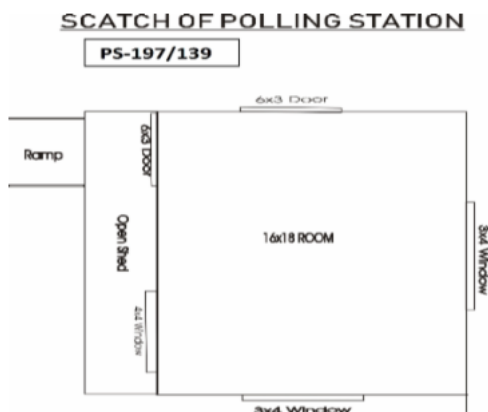

নির্বাচক নিবন্ধন আধিকারিকের স্বাক্ষর

Nazri Naksha

Google Map View

Polling Station Building Front View

Polling Station Front View

Cad View

Key MAP View

1 নাম : মহম্মদ বাসেদ পিতার নাম: সোলেমান সেখ বাড়ির নং : n0017 বয়স : 59 লিঙ্গ : পুরুষ ফটো উপলব্ধ	WB/27/191/417042	2 নাম : মহম্মদ ইয়াসিন পিতার নাম: মহম্মদ বাসেদ বাড়ির নং : n0017 বয়স : 29 লিঙ্গ : পুরুষ ফটো উপলব্ধ	YPW1951623	3 নাম : নাসিমা বিবি স্বামীর নাম: মহম্মদ বাসেদ বাড়ির নং : n0018 বয়স : 56 লিঙ্গ : মহিলা ফটো উপলব্ধ	WB/27/191/417098
4 নাম : রত্না চক্রবর্তী স্বামীর নাম: সুকুমার চক্রবর্তী বাড়ির নং : n0009 বয়স : 64 লিঙ্গ : মহিলা ফটো উপলব্ধ	WB/27/191/174187	5 নাম : কেশব চন্দ্র দত্ত পিতার নাম: কৃষ্ণ দত্ত বাড়ির নং : n0004 বয়স : 74 লিঙ্গ : পুরুষ ফটো উপলব্ধ	YPW2759587	6 নাম : সোমা দত্ত স্বামীর নাম: চন্দন দত্ত বাড়ির নং : n0004 বয়স : 40 লিঙ্গ : মহিলা ফটো উপলব্ধ	YPW2094530
7 নাম : চন্দন দত্ত পিতার নাম: কেশব চন্দ্র দত্ত বাড়ির নং : n0004 বয়স : 47 লিঙ্গ : পুরুষ ফটো উপলব্ধ	YPW2619559	8 নাম : মধুরিমা দাস স্বামীর নাম: অরুময় দাস বাড়ির নং : ধনিয়াখালি বয়স : 31 লিঙ্গ : মহিলা ফটো উপলব্ধ	YCF1601087	9 নাম : সাধী দাস পিতার নাম: অজিত কুমার দাস বাড়ির নং : এন0206 বয়স : 23 লিঙ্গ : মহিলা ফটো উপলব্ধ	YPW2619252
10 নাম : অজিত কুমার দাস পিতার নাম: জয়ন্ত কুমার দাস বাড়ির নং : n0206 বয়স : 58 লিঙ্গ : পুরুষ ফটো উপলব্ধ	WB/27/190/099673	11 নাম : পদ্মা দাস স্বামীর নাম: সুশীল কুমার দাস বাড়ির নং : n0200 বয়স : 57 লিঙ্গ : মহিলা ফটো উপলব্ধ	WB/27/190/099128	12 নাম : সঙ্গীতা দাস পিতার নাম: শীতল চন্দ্র দাস বাড়ির নং : n0195 বয়স : 31 লিঙ্গ : মহিলা ফটো উপলব্ধ	YPW1766286
13 নাম : আলোক মালা দাস স্বামীর নাম: শীতল চন্দ্র দাস বাড়ির নং : n0197 বয়স : 65 লিঙ্গ : মহিলা ফটো উপলব্ধ	WB/27/190/099159	14 নাম : সুশীল কুমার দাস পিতার নাম: জয়ন্ত কুমার দাস বাড়ির নং : n0201 বয়স : 68 লিঙ্গ : পুরুষ ফটো উপলব্ধ	WB/27/190/099246	15 নাম : অরুময় দাস পিতার নাম: তারকনাথ দাস বাড়ির নং : n0202 বয়স : 37 লিঙ্গ : পুরুষ ফটো উপলব্ধ	YPW0622456
16 নাম : চায়না দাস স্বামীর নাম: তারকনাথ দাস বাড়ির নং : n0203 বয়স : 56 লিঙ্গ : মহিলা ফটো উপলব্ধ	WB/27/191/420501	17 নাম : তারকনাথ দাস পিতার নাম: তুষ্ট চরন দাস বাড়ির নং : n0204 বয়স : 66 লিঙ্গ : পুরুষ ফটো উপলব্ধ	WB/27/191/420274	18 নাম : টুম্পা দাস স্বামীর নাম: অজিত কুমার দাস বাড়ির নং : n0205 বয়স : 43 লিঙ্গ : মহিলা ফটো উপলব্ধ	GMG2231934
19 নাম : অতনু দাস পিতার নাম: বিশ্বনাথ দাস বাড়ির নং : n0209 বয়স : 44 লিঙ্গ : পুরুষ ফটো উপলব্ধ	CKX1763531	20 নাম : সম্পা দাস স্বামীর নাম: অতনু দাস বাড়ির নং : n0210 বয়স : 40 লিঙ্গ : মহিলা ফটো উপলব্ধ	YPW0622332	21 নাম : বিশ্বনাথ দাস পিতার নাম: তুষ্ট চরন দাস বাড়ির নং : n0211 বয়স : 74 লিঙ্গ : পুরুষ ফটো উপলব্ধ	WB/27/191/420425
22 নাম : শ্রাবনী দাস পিতার নাম: সুশীল কুমার দাস বাড়ির নং : n0240 বয়স : 26 লিঙ্গ : মহিলা ফটো উপলব্ধ	YPW2206027	23 নাম : লাবনী দাস পিতার নাম: সুশীল কুমার দাস বাড়ির নং : n0241 বয়স : 26 লিঙ্গ : মহিলা ফটো উপলব্ধ	YPW2206035	24 নাম : সুললিতা দে পিতার নাম: পুশকর দে বাড়ির নং : n0003 বয়স : 49 লিঙ্গ : পুরুষ ফটো উপলব্ধ	YPW2756930
25 নাম : অয়ন ভড় পিতার নাম: সুনীল ভড় বাড়ির নং : এন0002 বয়স : 22 লিঙ্গ : পুরুষ ফটো উপলব্ধ	YPW2686822	26 নাম : মিত্র ভড় স্বামীর নাম: সুনীল ভড় বাড়ির নং : n0002 বয়স : 49 লিঙ্গ : মহিলা ফটো উপলব্ধ	WB/27/191/420794	27 নাম : সুনীল ভড় পিতার নাম: লক্ষন ভড় বাড়ির নং : n0002 বয়স : 59 লিঙ্গ : পুরুষ ফটো উপলব্ধ	YPW2508109
28 নাম : স্বাধীন কুমার মণ্ডল পিতার নাম: হিমাংশুশেখর মণ্ডল বাড়ির নং : n0251 বয়স : 60 লিঙ্গ : পুরুষ ফটো উপলব্ধ	CKX1763622	29 নাম : রিয়া মন্ডল পিতার নাম: স্বাধীন কুমার মন্ডল বাড়ির নং : n0250 বয়স : 31 লিঙ্গ : মহিলা ফটো উপলব্ধ	YPW1912724	30 নাম : জ্যোৎস্না মন্ডল স্বামীর নাম: স্বাধীন কুমার মন্ডল বাড়ির নং : n0252 বয়স : 52 লিঙ্গ : মহিলা ফটো উপলব্ধ	CKX1763655