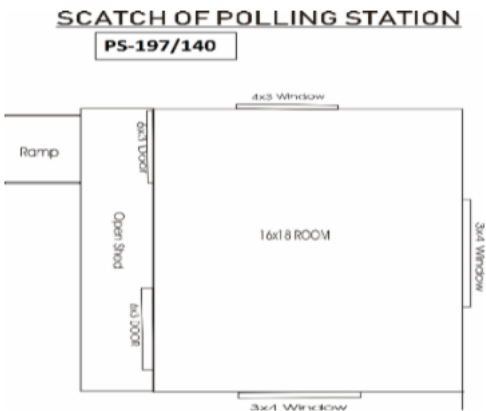

নির্বাচক নিবন্ধন আধিকারিকের স্বাক্ষর

Nazri Naksha

Google Map View

Polling Station Building Front View

Polling Station Front View

Cad View

Key MAP View

1 নাম : মান্তরা বেগম স্বামীর নাম: সেখ আমিরুল ইসলাম বাড়ির নং : n0037 বয়স : 50 লিঙ্গ : মহিলা	CKX0813329 ফটো উপলব্ধ	2 নাম : নিমাই অধিকারী পিতার নাম: কুশধ্বজ অধিকারী বাড়ির নং : n0020 বয়স : 75 লিঙ্গ : পুরুষ	WB/27/191/420724 ফটো উপলব্ধ	3 নাম : কৃষ্ণা অধিকারী স্বামীর নাম: নিমাই অধিকারী বাড়ির নং : n0020 বয়স : 66 লিঙ্গ : মহিলা	WB/27/191/420750 ফটো উপলব্ধ
4 নাম : কামিনী অধিকারী স্বামীর নাম: শুভেন্দু অধিকারী বাড়ির নং : n0020 বয়স : 40 লিঙ্গ : মহিলা	GRL3092749 ফটো উপলব্ধ	5 নাম : মুক্তা খাঁ স্বামীর নাম: সন্তু খাঁ বাড়ির নং : এন0022 বয়স : 29 লিঙ্গ : মহিলা	YPW2618460 ফটো উপলব্ধ	6 নাম : সুধারানী খাঁ স্বামীর নাম: নিতাই খাঁ বাড়ির নং : n0022 বয়স : 81 লিঙ্গ : মহিলা	WB/27/191/420441 ফটো উপলব্ধ
7 নাম : উষা সরকার স্বামীর নাম: সত্যরঞ্জন সরকার বাড়ির নং : n0022 বয়স : 74 লিঙ্গ : মহিলা	WB/27/191/420112 ফটো উপলব্ধ	8 নাম : সুবোল মল্লিক পিতার নাম: কালিপদ মল্লিক বাড়ির নং : n0022 বয়স : 65 লিঙ্গ : পুরুষ	YPW1850296 ফটো উপলব্ধ	9 নাম : আলো মল্লিক স্বামীর নাম: সুবোল মল্লিক বাড়ির নং : n0022 বয়স : 45 লিঙ্গ : মহিলা	YPW1850304 ফটো উপলব্ধ
10 নাম : কবিতা খাঁ স্বামীর নাম: কাতীক খাঁ বাড়ির নং : n0022 বয়স : 50 লিঙ্গ : মহিলা	WB/27/191/420513 ফটো উপলব্ধ	11 নাম : সন্তু খাঁ মায়ের নাম: কবিতা খাঁ বাড়ির নং : n0022 বয়স : 31 লিঙ্গ : মহিলা	YPW1850312 ফটো উপলব্ধ	12 নাম : প্রতিমা খাঁ পিতার নাম: গৌর খাঁ বাড়ির নং : n0023 বয়স : 56 লিঙ্গ : মহিলা	WB/27/191/420027 ফটো উপলব্ধ
13 নাম : সুব্রত খাঁ পিতার নাম: গৌর খাঁ বাড়ির নং : n0023 বয়স : 49 লিঙ্গ : পুরুষ	CKX1764554 ফটো উপলব্ধ	14 নাম : মামনি খাঁ স্বামীর নাম: সুব্রত খাঁ বাড়ির নং : n0023 বয়স : 41 লিঙ্গ : মহিলা	CKX2496867 ফটো উপলব্ধ	15 নাম : সুমিত খাঁ পিতার নাম: সুব্রত খাঁ বাড়ির নং : এন0023 বয়স : 20 লিঙ্গ : পুরুষ	YPW2770246 ফটো উপলব্ধ
16 নাম : গনেশ খাঁ পিতার নাম: নিতাই খাঁ বাড়ির নং : n0024 বয়স : 62 লিঙ্গ : মহিলা	WB/27/191/420137 ফটো উপলব্ধ	17 নাম : রীনা খাঁ স্বামীর নাম: গনেশ খাঁ বাড়ির নং : n0024 বয়স : 57 লিঙ্গ : মহিলা	WB/27/191/420515 ফটো উপলব্ধ	18 নাম : মিঠুন খাঁ পিতার নাম: গনেশ খাঁ বাড়ির নং : n0024 বয়স : 40 লিঙ্গ : পুরুষ	CKX2700490 ফটো উপলব্ধ
19 নাম : অলকা খাঁ স্বামীর নাম: মিঠুন খাঁ বাড়ির নং : n0024 বয়স : 37 লিঙ্গ : মহিলা	YPW0620369 ফটো উপলব্ধ	20 নাম : লক্ষী কান্ত গুঁই পিতার নাম: কৃষ্ণ হরি গুঁই বাড়ির নং : n0011 বয়স : 73 লিঙ্গ : পুরুষ	WB/27/191/420156 ফটো উপলব্ধ	21 নাম : শিখা গুঁই স্বামীর নাম: লক্ষী কান্ত গুঁই বাড়ির নং : n0011 বয়স : 61 লিঙ্গ : মহিলা	WB/27/191/420536 ফটো উপলব্ধ
22 নাম : লালমোহন গুঁই পিতার নাম: লক্ষীকান্ত গুঁই বাড়ির নং : n0011 বয়স : 43 লিঙ্গ : পুরুষ	CKX2272599 ফটো উপলব্ধ	23 নাম : বৈদ্যনাথ গুঁই পিতার নাম: হরিসাধন গুঁই বাড়ির নং : n0017 বয়স : 86 লিঙ্গ : পুরুষ	WB/27/191/420771 ফটো উপলব্ধ	24 নাম : প্রসাদময়ী গুঁই স্বামীর নাম: বৈদ্যনাথ গুঁই বাড়ির নং : n0017 বয়স : 76 লিঙ্গ : মহিলা	WB/27/191/420051 ফটো উপলব্ধ
25 নাম : অনুপ কুমার গুঁই পিতার নাম: বৈদ্যনাথ গুঁই বাড়ির নং : n0017 বয়স : 54 লিঙ্গ : পুরুষ	WB/27/191/420772 ফটো উপলব্ধ	26 নাম : শকুন্তলা গুঁই স্বামীর নাম: অনুপ কুমার গুঁই বাড়ির নং : n0017 বয়স : 44 লিঙ্গ : মহিলা	CKX2700508 ফটো উপলব্ধ	27 নাম : প্রবীরকুমার গুঁই পিতার নাম: বৈদ্যনাথ গুঁই বাড়ির নং : n0017 বয়স : 49 লিঙ্গ : পুরুষ	CKX1763663 ফটো উপলব্ধ
28 নাম : শবরী গুঁই স্বামীর নাম: গৌতম কুমার গুঁই বাড়ির নং : n0017 বয়স : 41 লিঙ্গ : মহিলা	CKX2496438 ফটো উপলব্ধ	29 নাম : গৌতম গুঁই পিতার নাম: বৈদ্যনাথ গুঁই বাড়ির নং : n0017 বয়স : 56 লিঙ্গ : পুরুষ	WB/27/191/420768 ফটো উপলব্ধ	30 নাম : নমিতা গুঁই স্বামীর নাম: প্রবীর কুমার গুঁই বাড়ির নং : n0017 বয়স : 39 লিঙ্গ : মহিলা	YPW1570498 ফটো উপলব্ধ