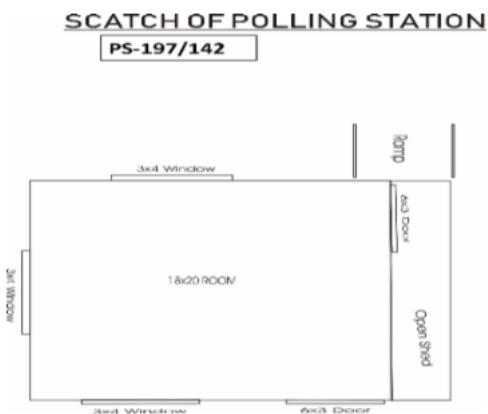

নির্বাচক নিবন্ধন আধিকারিকের স্বাক্ষর

Nazri Naksha

Google Map View

Polling Station Building Front View

Polling Station Front View

Cad View

Key MAP View

1 নাম : সন্ধ্যা অধিকারী স্বামীর নাম: গোবিন্দ অধিকারী বাড়ির নং : n0003 বয়স : 86 লিঙ্গ : মহিলা	CKX0820373 ফটো উপলব্ধ	2 নাম : মতিলাল অধিকারী পিতার নাম: গোবিন্দ অধিকারী বাড়ির নং : n0003 বয়স : 59 লিঙ্গ : পুরুষ	WB/27/191/423768 ফটো উপলব্ধ	3 নাম : অসীমা অধিকারী স্বামীর নাম: মতিলাল অধিকারী বাড়ির নং : n0003 বয়স : 52 লিঙ্গ : মহিলা	WB/27/191/423586 ফটো উপলব্ধ
4 নাম : রচনা অধিকারী পিতার নাম: মতিলাল অধিকারী বাড়ির নং : n0003 বয়স : 30 লিঙ্গ : মহিলা	YPW1850908 ফটো উপলব্ধ	5 নাম : কিশোর অধিকারী পিতার নাম: গোবিন্দ চন্দ্র অধিকারী বাড়ির নং : 156 বয়স : 54 লিঙ্গ : পুরুষ	CKX0820407 ফটো উপলব্ধ	6 নাম : মিতা অধিকারী স্বামীর নাম: কিশোর অধিকারী বাড়ির নং : n0003 বয়স : 44 লিঙ্গ : মহিলা	CKX2273571 ফটো উপলব্ধ
7 নাম : মোসুমী গুঁই স্বামীর নাম: রাজকুমার গুঁই বাড়ির নং : ২২ বয়স : 36 লিঙ্গ : মহিলা	YPW1601533 ফটো উপলব্ধ	8 নাম : ছন্দা দত্ত স্বামীর নাম: সুভাষ চন্দ্র দত্ত বাড়ির নং : n0004 বয়স : 44 লিঙ্গ : মহিলা	CKX2497469 ফটো উপলব্ধ	9 নাম : গীতা দত্ত স্বামীর নাম: বলরাম দত্ত বাড়ির নং : n0004 বয়স : 81 লিঙ্গ : মহিলা	YPW2417376 ফটো উপলব্ধ
10 নাম : নব কুমার দত্ত পিতার নাম: শচীন্দ্র নাথ দত্ত বাড়ির নং : n0005 বয়স : 47 লিঙ্গ : পুরুষ	CKX2273589 ফটো উপলব্ধ	11 নাম : সুমন কুমার দত্ত পিতার নাম: রবীন্দ্রনাথ দত্ত বাড়ির নং : n0006 বয়স : 29 লিঙ্গ : পুরুষ	YPW1952100 ফটো উপলব্ধ	12 নাম : সুভাষ চন্দ্র দত্ত পিতার নাম: বলরাম দত্ত বাড়ির নং : n0004 বয়স : 59 লিঙ্গ : পুরুষ	WB/27/191/423068 ফটো উপলব্ধ
13 নাম : লিপিকা দত্ত স্বামীর নাম: তাপস দত্ত বাড়ির নং : n0004 বয়স : 38 লিঙ্গ : মহিলা	YPW1743343 ফটো উপলব্ধ	14 নাম : মালা দত্ত স্বামীর নাম: শচীন্দ্রনাথ দত্ত বাড়ির নং : n0005 বয়স : 64 লিঙ্গ : মহিলা	WB/27/191/423446 ফটো উপলব্ধ	15 নাম : রবীন্দ্রনাথ দত্ত পিতার নাম: কৃষ্ণপদ দত্ত বাড়ির নং : n0006 বয়স : 71 লিঙ্গ : পুরুষ	WB/27/191/423022 ফটো উপলব্ধ
16 নাম : কানন দত্ত স্বামীর নাম: রবীন্দ্রনাথ দত্ত বাড়ির নং : n0006 বয়স : 60 লিঙ্গ : মহিলা	WB/27/191/423450 ফটো উপলব্ধ	17 নাম : শম্ভুনাথ দত্ত পিতার নাম: কৃষ্ণপদ দত্ত বাড়ির নং : n0007 বয়স : 66 লিঙ্গ : পুরুষ	WB/27/191/423566 ফটো উপলব্ধ	18 নাম : মিতালী দত্ত স্বামীর নাম: শম্ভুনাথ দত্ত বাড়ির নং : n0007 বয়স : 56 লিঙ্গ : মহিলা	WB/27/191/423531 ফটো উপলব্ধ
19 নাম : বাপ্পা দত্ত পিতার নাম: শম্ভুনাথ দত্ত বাড়ির নং : n0007 বয়স : 40 লিঙ্গ : পুরুষ	YPW0627067 ফটো উপলব্ধ	20 নাম : তাপস দত্ত পিতার নাম: বলরাম দত্ত বাড়ির নং : n0004 বয়স : 56 লিঙ্গ : পুরুষ	YPW2617801 ফটো উপলব্ধ	21 নাম : অর্পিতা দত্ত স্বামীর নাম: অমরনাথ দত্ত বাড়ির নং : এন0085 বয়স : 29 লিঙ্গ : মহিলা	IMW1796275 ফটো উপলব্ধ
22 নাম : স্বাতী দত্ত স্বামীর নাম: বাপ্পা দত্ত বাড়ির নং : এন0007 বয়স : 26 লিঙ্গ : মহিলা	YCF2017119 ফটো উপলব্ধ	23 নাম : সন্দীপন দত্ত পিতার নাম: সুভাষ চন্দ্র দত্ত বাড়ির নং : এন0004 বয়স : 23 লিঙ্গ : পুরুষ	YPW2617272 ফটো উপলব্ধ	24 নাম : অভিষেক নন্দন পিতার নাম: প্রবীর নন্দন বাড়ির নং : n0173 বয়স : 29 লিঙ্গ : পুরুষ	YPW1952084 ফটো উপলব্ধ
25 নাম : নমিতা নন্দন স্বামীর নাম: প্রবীর নন্দন বাড়ির নং : n0174 বয়স : 54 লিঙ্গ : মহিলা	YPW1381920 ফটো উপলব্ধ	26 নাম : সুদীপ নাগ মায়ের নাম: পদ্মাবতী নাগ বাড়ির নং : n0171 বয়স : 32 লিঙ্গ : পুরুষ	YPW1743400 ফটো উপলব্ধ	27 নাম : সাবিত্রী পাল স্বামীর নাম: পাঁচুগোপাল পাল বাড়ির নং : n0002 বয়স : 60 লিঙ্গ : মহিলা	YPW2417582 ফটো উপলব্ধ
28 নাম : পার্থ পাল পিতার নাম: পাঁচুগোপাল পাল বাড়ির নং : n0002 বয়স : 38 লিঙ্গ : পুরুষ	CKX2589018 ফটো উপলব্ধ	29 নাম : পাঁচুগোপাল পাল পিতার নাম: লক্ষ্মী নারায়ণ পাল বাড়ির নং : n0002 বয়স : 71 লিঙ্গ : পুরুষ	YPW2417566 ফটো উপলব্ধ	30 নাম : অরুণকুমার পাল পিতার নাম: লক্ষ্মী নারায়ণ পাল বাড়ির নং : n0002 বয়স : 61 লিঙ্গ : পুরুষ	WB/27/191/423852 ফটো উপলব্ধ