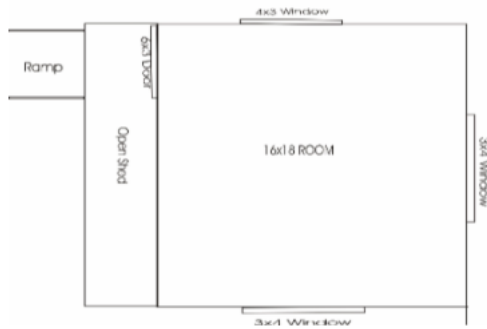

নির্বাচক নিবন্ধন আধিকারিকের স্বাক্ষর

Nazri Naksha

Google Map View

Polling Station Building Front View

Polling Station Front View

Cad View

SCATCH OF POLLING STATION
 PS NO : 197/156

Key MAP View