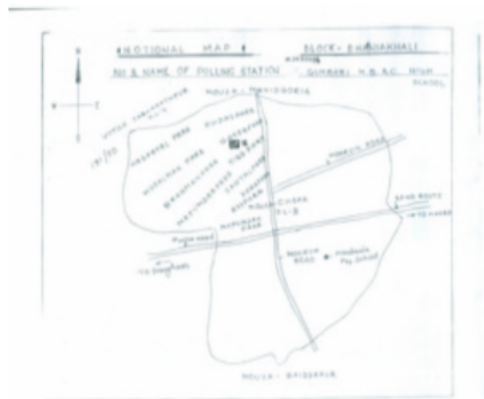

Nazri Naksha