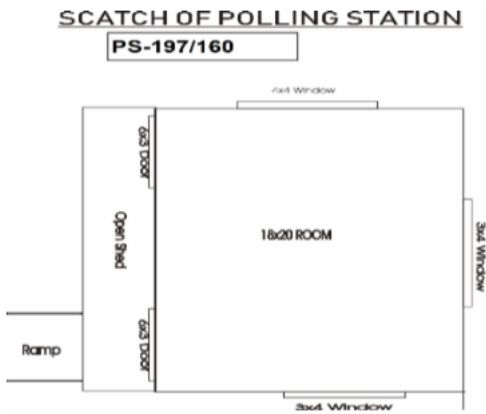

নির্বাচক নিবন্ধন আধিকারিকের স্বাক্ষর

Nazri Naksha

Google Map View

Polling Station Building Front View

Polling Station Front View

Cad View

Key MAP View

1 নাম : মঙ্গল ক্রুপাঙ্গী পিতার নাম : অঞ্জলী ক্রুপাঙ্গী বাড়ির নং : এন0233 বয়স : 30 লিঙ্গ : পুরুষ	YPW2251973 ফটো উপলব্ধ	2 নাম : নরজাতন খাতুন পিতার নাম : মহম্মদ আলি হোসেন বাড়ির নং : এন0307 বয়স : 26 লিঙ্গ : মহিলা	YPW2252005 ফটো উপলব্ধ	3 নাম : রুমা রায় স্বামীর নাম : জহর রায় বাড়ির নং : এন0036 বয়স : 36 লিঙ্গ : মহিলা	YPW1501444 ফটো উপলব্ধ
4 নাম : পল্টু দাস পিতার নাম : ধীরেন্দ্রনাথ দাস বাড়ির নং : n0036 বয়স : 46 লিঙ্গ : পুরুষ	YPW0708487 ফটো উপলব্ধ	5 নাম : জহর রায় পিতার নাম : নিতাই রায় বাড়ির নং : এন0036 বয়স : 42 লিঙ্গ : পুরুষ	YPW2752160 ফটো উপলব্ধ	6 নাম : কৌস্তভ রায় পিতার নাম : জহর রায় বাড়ির নং : এন0036 বয়স : 20 লিঙ্গ : পুরুষ	YPW2810331 ফটো উপলব্ধ
7 নাম : কেয়া ধনপতি স্বামীর নাম : বিশ্বনাথ ধনপতি বাড়ির নং : এন0004 বয়স : 23 লিঙ্গ : মহিলা	YPW2602480 ফটো উপলব্ধ	8 নাম : রিয়া ধনপতি পিতার নাম : অষ্ট ধনপতি বাড়ির নং : এন0006 বয়স : 21 লিঙ্গ : মহিলা	YPW2721991 ফটো উপলব্ধ	9 নাম : বংশী ধনপতি পিতার নাম : দিবাকর ধনপতি বাড়ির নং : n0003 বয়স : 60 লিঙ্গ : পুরুষ	WB/27/191/444281 ফটো উপলব্ধ
10 নাম : কাজল ধনপতি স্বামীর নাম : বংশী ধনপতি বাড়ির নং : n0003 বয়স : 55 লিঙ্গ : মহিলা	WB/27/191/444396 ফটো উপলব্ধ	11 নাম : প্রিয়জিৎ ধনপতি পিতার নাম : বংশী ধনপতি বাড়ির নং : n0003 বয়স : 32 লিঙ্গ : পুরুষ	YPW1747203 ফটো উপলব্ধ	12 নাম : বিশ্বনাথ ধনপতি পিতার নাম : গোপাল ধনপতি বাড়ির নং : n0004 বয়স : 37 লিঙ্গ : পুরুষ	YPW1491059 ফটো উপলব্ধ
13 নাম : অভিজিৎ ধনপতি পিতার নাম : গোপাল ধনপতি বাড়ির নং : n0004 বয়স : 32 লিঙ্গ : পুরুষ	YPW1857051 ফটো উপলব্ধ	14 নাম : নেপাল ধনপতি পিতার নাম : দিবাকর ধনপতি বাড়ির নং : n0005 বয়স : 55 লিঙ্গ : পুরুষ	WB/27/191/444231 ফটো উপলব্ধ	15 নাম : অর্চনা ধনপতি স্বামীর নাম : নেপাল ধনপতি বাড়ির নং : n0005 বয়স : 50 লিঙ্গ : মহিলা	WB/27/191/444397 ফটো উপলব্ধ
16 নাম : অষ্ট ধনপতি পিতার নাম : দিবাকর ধনপতি বাড়ির নং : n0006 বয়স : 52 লিঙ্গ : পুরুষ	CKX2652527 ফটো উপলব্ধ	17 নাম : শ্যামলী ধনপতি স্বামীর নাম : অষ্ট ধনপতি বাড়ির নং : n0006 বয়স : 45 লিঙ্গ : মহিলা	CKX1884550 ফটো উপলব্ধ	18 নাম : শিবু ধনপতি পিতার নাম : নেপাল ধনপতি বাড়ির নং : n0005 বয়স : 28 লিঙ্গ : পুরুষ	YPW2044691 ফটো উপলব্ধ
19 নাম : লাবন্য ধাওয়া পিতার নাম : রামপদ ধাওয়া বাড়ির নং : 039 বয়স : 26 লিঙ্গ : মহিলা	YPW2212454 ফটো উপলব্ধ	20 নাম : সুপ্রিয়া ধাওয়া স্বামীর নাম : রামপদ ধাওয়া বাড়ির নং : n0039 বয়স : 52 লিঙ্গ : মহিলা	CKX2593580 ফটো উপলব্ধ	21 নাম : চন্দ্রিমা ধাওয়া পিতার নাম : রামপদ ধাওয়া বাড়ির নং : এন0039 বয়স : 20 লিঙ্গ : মহিলা	YPW2751964 ফটো উপলব্ধ
22 নাম : মানিক চন্দ্র পন্ডিড পিতার নাম : জীবন কৃষ্ণ পন্ডিড বাড়ির নং : n0251 বয়স : 68 লিঙ্গ : পুরুষ	YPW1857135 ফটো উপলব্ধ	23 নাম : প্রতিমা পন্ডিড স্বামীর নাম : মানিক চন্দ্র পন্ডিড বাড়ির নং : n0252 বয়স : 55 লিঙ্গ : মহিলা	YPW1857143 ফটো উপলব্ধ	24 নাম : অজয় কুমার পাল পিতার নাম : বিশ্বনাথ পাল বাড়ির নং : n0037 বয়স : 77 লিঙ্গ : পুরুষ	CKX2708196 ফটো উপলব্ধ
25 নাম : বর্নালী পাল স্বামীর নাম : অজয় কুমার পাল বাড়ির নং : n0038 বয়স : 68 লিঙ্গ : মহিলা	CKX2708253 ফটো উপলব্ধ	26 নাম : সন্দ্যা ব্যানার্জী স্বামীর নাম : সুকুমার ব্যানার্জী বাড়ির নং : n0027 বয়স : 49 লিঙ্গ : মহিলা	CKX1756006 ফটো উপলব্ধ	27 নাম : সুমিত্রা বাগ স্বামীর নাম : বসন্ত বাগ বাড়ির নং : n0030 বয়স : 64 লিঙ্গ : মহিলা	WB/27/191/444378 ফটো উপলব্ধ
28 নাম : তারক বাগ পিতার নাম : বসন্ত বাগ বাড়ির নং : n0030 বয়স : 47 লিঙ্গ : পুরুষ	CKX1883768 ফটো উপলব্ধ	29 নাম : কৃষ্ণা বাগ স্বামীর নাম : তারক বাগ বাড়ির নং : n0030 বয়স : 47 লিঙ্গ : মহিলা	CKX1883750 ফটো উপলব্ধ	30 নাম : অজিত বাগ পিতার নাম : সতীশ বাগ বাড়ির নং : n0031 বয়স : 79 লিঙ্গ : পুরুষ	WB/27/191/444140 ফটো উপলব্ধ