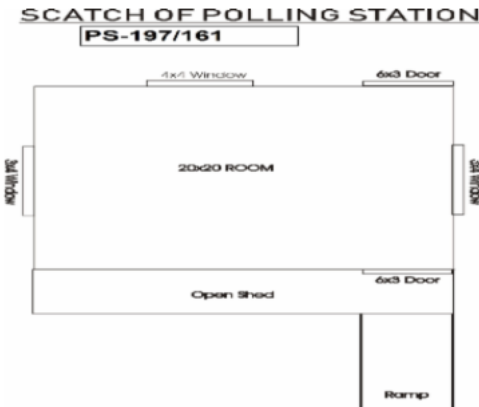

নির্বাচক নিবন্ধন আধিকারিকের স্বাক্ষর

Nazri Naksha

Google Map View

Polling Station Building Front View

Polling Station Front View

Cad View

Key MAP View

1 নাম : সুজলা খাঁড়া স্বামীর নাম: সুধান্য খাঁড়া বাড়ির নং : n0001 বয়স : 60 লিঙ্গ : মহিলা	YPW2503704 ফটো উপলব্ধ	2 নাম : সুসিতা খাঁড়া পিতার নাম: অরবিন্দ খাঁড়া বাড়ির নং : 2 বয়স : 27 লিঙ্গ : মহিলা	YPW2132207 ফটো উপলব্ধ	3 নাম : শ্রীমন্ত খাঁড়া পিতার নাম: সুধান্য খাঁড়া বাড়ির নং : n0001 বয়স : 43 লিঙ্গ : পুরুষ	CKX2283786 ফটো উপলব্ধ
4 নাম : চৈতালী খাঁড়া স্বামীর নাম: শ্রীমন্ত খাঁড়া বাড়ির নং : n0001 বয়স : 35 লিঙ্গ : মহিলা	YPW1491596 ফটো উপলব্ধ	5 নাম : অরবিন্দ খাঁড়া পিতার নাম: যামিনী খাঁড়া বাড়ির নং : n0002 বয়স : 56 লিঙ্গ : পুরুষ	WB/27/191/450751 ফটো উপলব্ধ	6 নাম : মনসা খাঁড়া স্বামীর নাম: অরবিন্দ খাঁড়া বাড়ির নং : n0002 বয়স : 53 লিঙ্গ : মহিলা	WB/27/191/450509 ফটো উপলব্ধ
7 নাম : রবীন্দ্রনাথ খাঁড়া পিতার নাম: যামিনী খাঁড়া বাড়ির নং : n0003 বয়স : 61 লিঙ্গ : পুরুষ	WB/27/191/450333 ফটো উপলব্ধ	8 নাম : প্রতিমা খাঁড়া স্বামীর নাম: রবীন্দ্রনাথ খাঁড়া বাড়ির নং : n0003 বয়স : 56 লিঙ্গ : মহিলা	WB/27/191/450507 ফটো উপলব্ধ	9 নাম : রতন দাস পিতার নাম: রঞ্জন দাস বাড়ির নং : n0004 বয়স : 59 লিঙ্গ : পুরুষ	WB/27/191/450447 ফটো উপলব্ধ
10 নাম : ছবি দাস স্বামীর নাম: রতন দাস বাড়ির নং : n0004 বয়স : 53 লিঙ্গ : মহিলা	WB/27/191/450111 ফটো উপলব্ধ	11 নাম : রাজু দাস পিতার নাম: রতন দাস বাড়ির নং : n0004 বয়স : 36 লিঙ্গ : পুরুষ	YPW0713339 ফটো উপলব্ধ	12 নাম : সুমিত্রা দাস স্বামীর নাম: বিশ্বনাথ দাস বাড়ির নং : n0009 বয়স : 61 লিঙ্গ : মহিলা	WB/27/191/450289 ফটো উপলব্ধ
13 নাম : দেবশীষ দাস পিতার নাম: বিশ্বনাথ দাস বাড়ির নং : 9 বয়স : 39 লিঙ্গ : পুরুষ	CKX2751261 ফটো উপলব্ধ	14 নাম : ভারতী দাস স্বামীর নাম: রাজু দাস বাড়ির নং : n0004 বয়স : 28 লিঙ্গ : মহিলা	YPW2045169 ফটো উপলব্ধ	15 নাম : বিশ্বনাথ দাস পিতার নাম: গোবর্দ্ধন দাস বাড়ির নং : n0009 বয়স : 69 লিঙ্গ : পুরুষ	YPW2508711 ফটো উপলব্ধ
16 নাম : শম্পা দাস স্বামীর নাম: দেবশীষ দাস বাড়ির নং : n0009 বয়স : 37 লিঙ্গ : মহিলা	YPW1667427 ফটো উপলব্ধ	17 নাম : অলি সাউ স্বামীর নাম: কিশোর সাউ বাড়ির নং : এন0005 বয়স : 27 লিঙ্গ : মহিলা	YPW2602027 ফটো উপলব্ধ	18 নাম : নমিতা সাউ স্বামীর নাম: রাজু সাউ বাড়ির নং : n0005 বয়স : 53 লিঙ্গ : মহিলা	WB/27/191/450041 ফটো উপলব্ধ
19 নাম : কিশোর সাউ পিতার নাম: রাজু সাউ বাড়ির নং : 5 বয়স : 28 লিঙ্গ : পুরুষ	YPW2132298 ফটো উপলব্ধ	20 নাম : নিমাই নস্কর পিতার নাম: ললিত নস্কর বাড়ির নং : n0006 বয়স : 69 লিঙ্গ : পুরুষ	WB/27/191/450273 ফটো উপলব্ধ	21 নাম : কম্পনা নস্কর স্বামীর নাম: নিমাই নস্কর বাড়ির নং : n0005 বয়স : 61 লিঙ্গ : মহিলা	WB/27/191/450478 ফটো উপলব্ধ
22 নাম : রাজু সাউ পিতার নাম: পায়লাল সাউ বাড়ির নং : n0005 বয়স : 56 লিঙ্গ : পুরুষ	WB/27/191/450443 ফটো উপলব্ধ	23 নাম : মনু বাজ পিতার নাম: কালীপদ বাজ বাড়ির নং : n0017 বয়স : 56 লিঙ্গ : পুরুষ	WB/27/191/450561 ফটো উপলব্ধ	24 নাম : অরুণ বাজ পিতার নাম: মনু বাজ বাড়ির নং : n0017 বয়স : 33 লিঙ্গ : পুরুষ	YPW1602416 ফটো উপলব্ধ
25 নাম : কানন বাজ পিতার নাম: কালীপদ বাজ বাড়ির নং : n0018 বয়স : 60 লিঙ্গ : পুরুষ	WB/27/191/450316 ফটো উপলব্ধ	26 নাম : সুমতি বাজ স্বামীর নাম: কানন বাজ বাড়ির নং : n0018 বয়স : 56 লিঙ্গ : মহিলা	WB/27/191/450109 ফটো উপলব্ধ	27 নাম : রবীন বাজ পিতার নাম: কানন বাজ বাড়ির নং : n0018 বয়স : 42 লিঙ্গ : পুরুষ	CKX2283802 ফটো উপলব্ধ
28 নাম : চন্দনা বাজ স্বামীর নাম: রবীন বাজ বাড়ির নং : n0018 বয়স : 36 লিঙ্গ : মহিলা	YPW1857580 ফটো উপলব্ধ	29 নাম : শ্রাবনী বাজ স্বামীর নাম: অরুণ বাজ বাড়ির নং : এন0017 বয়স : 31 লিঙ্গ : মহিলা	YPW1754555 ফটো উপলব্ধ	30 নাম : রুকি বেরা পিতার নাম: দিলীপ বেরা বাড়ির নং : এন0014 বয়স : 22 লিঙ্গ : পুরুষ	YPW2680213 ফটো উপলব্ধ