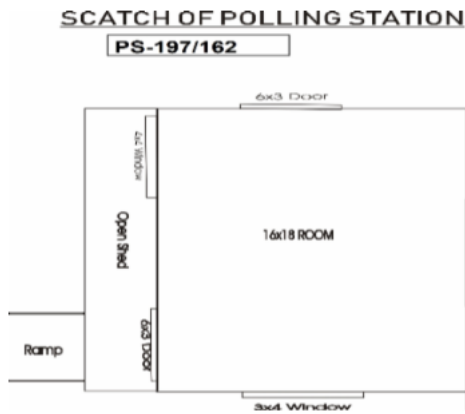

নির্বাচক নিবন্ধন আধিকারিকের স্বাক্ষর

Nazri Naksha

Google Map View

Polling Station Building Front View

Polling Station Front View

Cad View

Key MAP View

1 নাম : কৃষ্ণা ঘোষ স্বামীর নাম: কৌশিক ঘোষ বাড়ির নং : n0010 বয়স : 33 লিঙ্গ : মহিলা	YPW2132439 ফটো উপলব্ধ	2 নাম : নবকুমার ঘোষ পিতার নাম: তারক ঘোষ বাড়ির নং : n0010 বয়স : 64 লিঙ্গ : পুরুষ	WB/27/191/450696 ফটো উপলব্ধ	3 নাম : রূপালী ঘোষ স্বামীর নাম: নবকুমার ঘোষ বাড়ির নং : n0010 বয়স : 55 লিঙ্গ : মহিলা	WB/27/191/450414 ফটো উপলব্ধ
4 নাম : কৌশিক ঘোষ পিতার নাম: নবকুমার ঘোষ বাড়ির নং : n0010 বয়স : 40 লিঙ্গ : পুরুষ	YPW1491935 ফটো উপলব্ধ	5 নাম : অয়ন দাস পিতার নাম: অসিত দাস বাড়ির নং : এন0001 বয়স : 22 লিঙ্গ : পুরুষ	YPW2678290 ফটো উপলব্ধ	6 নাম : জয়দেব দাস পিতার নাম: বিশ্বনাথ দাস বাড়ির নং : n0006 বয়স : 52 লিঙ্গ : পুরুষ	YPW2508752 ফটো উপলব্ধ
7 নাম : সুপ্রিয় দাস পিতার নাম: ভৈরব চন্দ্র দাস বাড়ির নং : N0004 বয়স : 24 লিঙ্গ : পুরুষ	YPW2471563 ফটো উপলব্ধ	8 নাম : অসিত দাস পিতার নাম: প্রসাদ দাস বাড়ির নং : n0001 বয়স : 66 লিঙ্গ : পুরুষ	WB/27/191/450570 ফটো উপলব্ধ	9 নাম : সুপ্রিয়া দাস স্বামীর নাম: অসিত দাস বাড়ির নং : n0001 বয়স : 50 লিঙ্গ : মহিলা	CKX2594067 ফটো উপলব্ধ
10 নাম : অরুণ কুমার দাস পিতার নাম: প্রসাদ চন্দ্র দাস বাড়ির নং : n0002 বয়স : 58 লিঙ্গ : পুরুষ	WB/27/191/450424 ফটো উপলব্ধ	11 নাম : কৌশিক দাস পিতার নাম: অশোক দাস বাড়ির নং : n0003 বয়স : 44 লিঙ্গ : পুরুষ	CKX1884816 ফটো উপলব্ধ	12 নাম : সরস্বতী দাস স্বামীর নাম: শম্ভুচরন দাস বাড়ির নং : n0004 বয়স : 76 লিঙ্গ : মহিলা	WB/27/191/450650 ফটো উপলব্ধ
13 নাম : হেমন্ত দাস পিতার নাম: শম্ভুচরন দাস বাড়ির নং : n0004 বয়স : 49 লিঙ্গ : পুরুষ	WB/27/191/450459 ফটো উপলব্ধ	14 নাম : সুদীপ্তা দাস স্বামীর নাম: হেমন্ত দাস বাড়ির নং : n0004 বয়স : 42 লিঙ্গ : মহিলা	YPW1857838 ফটো উপলব্ধ	15 নাম : ভৈরব চন্দ্র দাস পিতার নাম: শম্ভু চরন দাস বাড়ির নং : n0004 বয়স : 56 লিঙ্গ : পুরুষ	WB/27/191/450528 ফটো উপলব্ধ
16 নাম : নমিতা দাস স্বামীর নাম: ভৈরব দাস বাড়ির নং : n0004 বয়স : 47 লিঙ্গ : মহিলা	CKX1758713 ফটো উপলব্ধ	17 নাম : সুমিত্রা দাস স্বামীর নাম: বিশ্বনাথ দাস বাড়ির নং : n0006 বয়স : 76 লিঙ্গ : মহিলা	WB/27/191/450385 ফটো উপলব্ধ	18 নাম : বাবুল দাস পিতার নাম: বিশ্বনাথ দাস বাড়ির নং : n0006 বয়স : 57 লিঙ্গ : পুরুষ	CKX1759307 ফটো উপলব্ধ
19 নাম : বিক্রম দাস পিতার নাম: বাবুল দাস বাড়ির নং : n0006 বয়স : 30 লিঙ্গ : পুরুষ	YPW1912955 ফটো উপলব্ধ	20 নাম : মৌমিতা দাস স্বামীর নাম: জয়দেব দাস বাড়ির নং : n0006 বয়স : 38 লিঙ্গ : মহিলা	YPW0716530 ফটো উপলব্ধ	21 নাম : বসন্ত দাস পিতার নাম: বিশ্বনাথ দাস বাড়ির নং : n0006 বয়স : 50 লিঙ্গ : পুরুষ	CKX2284180 ফটো উপলব্ধ
22 নাম : শিপ্রা দাস (রজক) স্বামীর নাম: বসন্ত দাস বাড়ির নং : n0006 বয়স : 42 লিঙ্গ : মহিলা	CKX2709798 ফটো উপলব্ধ	23 নাম : অপর্ণা দাস স্বামীর নাম: বাসুদেব দাস বাড়ির নং : n0006 বয়স : 45 লিঙ্গ : মহিলা	GMG1401322 ফটো উপলব্ধ	24 নাম : কৃষ্ণা দাস স্বামীর নাম: কাশীনাথ দাস বাড়ির নং : n0007 বয়স : 66 লিঙ্গ : মহিলা	WB/27/191/450433 ফটো উপলব্ধ
25 নাম : কবিতা দাস স্বামীর নাম: অভিজিৎ দাস বাড়ির নং : n0007 বয়স : 33 লিঙ্গ : মহিলা	YPW1956531 ফটো উপলব্ধ	26 নাম : পম্পা দাস পিতার নাম: কাশীনাথ দাস বাড়ির নং : n0007 বয়স : 42 লিঙ্গ : মহিলা	CKX2284172 ফটো উপলব্ধ	27 নাম : কার্তিক দাস পিতার নাম: শিবচন্দ্র দাস বাড়ির নং : n0009 বয়স : 66 লিঙ্গ : পুরুষ	WB/27/191/450627 ফটো উপলব্ধ
28 নাম : শিখা দাস স্বামীর নাম: কার্তিক দাস বাড়ির নং : n0009 বয়স : 59 লিঙ্গ : মহিলা	WB/27/191/450636 ফটো উপলব্ধ	29 নাম : গনেশ দাস পিতার নাম: শিবচন্দ্র দাস বাড়ির নং : n0009 বয়স : 59 লিঙ্গ : পুরুষ	WB/27/191/450760 ফটো উপলব্ধ	30 নাম : অনাথ দাস পিতার নাম: প্রসাদ দাস বাড়ির নং : n0011 বয়স : 64 লিঙ্গ : পুরুষ	WB/27/191/450366 ফটো উপলব্ধ