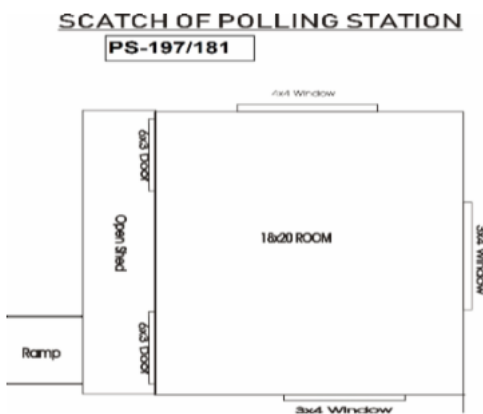

নির্বাচক নিবন্ধন আধিকারিকের স্বাক্ষর

Nazri Naksha

Google Map View

Polling Station Building Front View

Polling Station Front View

Cad View

Key MAP View

1 নাম : শিবানী আদক মায়ের নাম: মহামায়া পন্ডিত বাড়ির নং : এন0085 বয়স : 63 লিঙ্গ : মহিলা	YPW2689255 ফটো উপলব্ধ	2 নাম : রুমা (ক্ষেত্রপাল) বাউলদাস স্বামীর নাম: মনসা বাউলদাস বাড়ির নং : নীল বয়স : 35 লিঙ্গ : মহিলা	YPW1425438 ফটো উপলব্ধ	3 নাম : রুপা মাঝি স্বামীর নাম: অসিত মাঝি বাড়ির নং : এন0113 বয়স : 26 লিঙ্গ : মহিলা	YCF1977453 ফটো উপলব্ধ
4 নাম : শক্তি অধিকারী পিতার নাম: গনেশ অধিকারী বাড়ির নং : N0056 বয়স : 39 লিঙ্গ : পুরুষ	GMG2628519 ফটো উপলব্ধ	5 নাম : গনেশ অধিকারী পিতার নাম: বিনয় অধিকারী বাড়ির নং : N0012 বয়স : 63 লিঙ্গ : পুরুষ	YPW2472504 ফটো উপলব্ধ	6 নাম : ভারতী অধিকারী স্বামীর নাম: গনেশ অধিকারী বাড়ির নং : N0056 বয়স : 59 লিঙ্গ : মহিলা	YPW2472546 ফটো উপলব্ধ
7 নাম : গৌর অধিকারী পিতার নাম: ভূতনাথ অধিকারী বাড়ির নং : n0103 বয়স : 71 লিঙ্গ : পুরুষ	WB/27/190/036558 ফটো উপলব্ধ	8 নাম : উমা অধিকারী স্বামীর নাম: গৌর অধিকারী বাড়ির নং : n0103 বয়স : 63 লিঙ্গ : মহিলা	GMG0067660 ফটো উপলব্ধ	9 নাম : কমলা কর স্বামীর নাম: অজিত কর বাড়ির নং : n0002 বয়স : 65 লিঙ্গ : মহিলা	WB/27/190/036561 ফটো উপলব্ধ
10 নাম : চৈতালী কর পিতার নাম: অজিত কর বাড়ির নং : n0002 বয়স : 35 লিঙ্গ : মহিলা	YPW1501816 ফটো উপলব্ধ	11 নাম : রবীন্দ্র কর্মকার পিতার নাম: বুদ্ধদেব কর্মকার বাড়ির নং : N0007 বয়স : 24 লিঙ্গ : পুরুষ	YPW2471738 ফটো উপলব্ধ	12 নাম : আনন্দময় কর্মকার পিতার নাম: কমল কর্মকার বাড়ির নং : n0076 বয়স : 58 লিঙ্গ : পুরুষ	GMG0067744 ফটো উপলব্ধ
13 নাম : শুভজিৎ কর্মকার পিতার নাম: দয়াময় কর্মকার বাড়ির নং : n0076 বয়স : 31 লিঙ্গ : পুরুষ	YPW1752047 ফটো উপলব্ধ	14 নাম : দয়াময় কর্মকার পিতার নাম: কমল চন্দ্র কর্মকার বাড়ির নং : n0076 বয়স : 66 লিঙ্গ : পুরুষ	YPW2423705 ফটো উপলব্ধ	15 নাম : কাজল কর্মকার স্বামীর নাম: দয়াময় কর্মকার বাড়ির নং : n0076 বয়স : 58 লিঙ্গ : মহিলা	YPW2423689 ফটো উপলব্ধ
16 নাম : মহাদেব কর্মকার পিতার নাম: গোপাল কর্মকার বাড়ির নং : n0004 বয়স : 30 লিঙ্গ : পুরুষ	YPW1863562 ফটো উপলব্ধ	17 নাম : পল্লবী কর্মকার স্বামীর নাম: বরণ কর্মকার বাড়ির নং : এন0003 বয়স : 31 লিঙ্গ : মহিলা	SQT1518398 ফটো উপলব্ধ	18 নাম : সুখময় কর্মকার পিতার নাম: কমল কর্মকার বাড়ির নং : n0003 বয়স : 61 লিঙ্গ : পুরুষ	WB/27/190/036670 ফটো উপলব্ধ
19 নাম : জয়ন্তী কর্মকার স্বামীর নাম: সুখময় কর্মকার বাড়ির নং : n0003 বয়স : 55 লিঙ্গ : মহিলা	WB/27/190/036361 ফটো উপলব্ধ	20 নাম : অরুণ কর্মকার পিতার নাম: সুখময় কর্মকার বাড়ির নং : n0003 বয়স : 40 লিঙ্গ : পুরুষ	GMG2214328 ফটো উপলব্ধ	21 নাম : বরণ কর্মকার পিতার নাম: সুখময় কর্মকার বাড়ির নং : n0003 বয়স : 37 লিঙ্গ : পুরুষ	GMG2564276 ফটো উপলব্ধ
22 নাম : কেশব কর্মকার পিতার নাম: জীবন কর্মকার বাড়ির নং : n0004 বয়স : 71 লিঙ্গ : পুরুষ	WB/27/190/036587 ফটো উপলব্ধ	23 নাম : সুন্দরী কর্মকার স্বামীর নাম: কেশব কর্মকার বাড়ির নং : n0004 বয়স : 44 লিঙ্গ : মহিলা	GMG2213460 ফটো উপলব্ধ	24 নাম : গোপাল কর্মকার পিতার নাম: জীবন কর্মকার বাড়ির নং : n0004 বয়স : 62 লিঙ্গ : পুরুষ	WB/27/190/036183 ফটো উপলব্ধ
25 নাম : বন্দনা কর্মকার স্বামীর নাম: গোপাল কর্মকার বাড়ির নং : n0004 বয়স : 51 লিঙ্গ : মহিলা	WB/27/190/036637 ফটো উপলব্ধ	26 নাম : তপন কুমার কর্মকার পিতার নাম: জীবন কুমার কর্মকার বাড়ির নং : n0004 বয়স : 52 লিঙ্গ : পুরুষ	WB/27/190/036597 ফটো উপলব্ধ	27 নাম : রীনা কর্মকার স্বামীর নাম: তপন কুমার কর্মকার বাড়ির নং : n0004 বয়স : 43 লিঙ্গ : মহিলা	GMG2213452 ফটো উপলব্ধ
28 নাম : তরুণ কর্মকার পিতার নাম: জীবনকৃষ্ণ কর্মকার বাড়ির নং : n0004 বয়স : 50 লিঙ্গ : পুরুষ	WB/27/190/036292 ফটো উপলব্ধ	29 নাম : রানু কর্মকার স্বামীর নাম: তরুণ কর্মকার বাড়ির নং : n0004 বয়স : 41 লিঙ্গ : মহিলা	GMG2564581 ফটো উপলব্ধ	30 নাম : সায়েন কর্মকার পিতার নাম: গোপাল কর্মকার বাড়ির নং : n0004 বয়স : 20 লিঙ্গ : পুরুষ	YPW2805638 ফটো উপলব্ধ