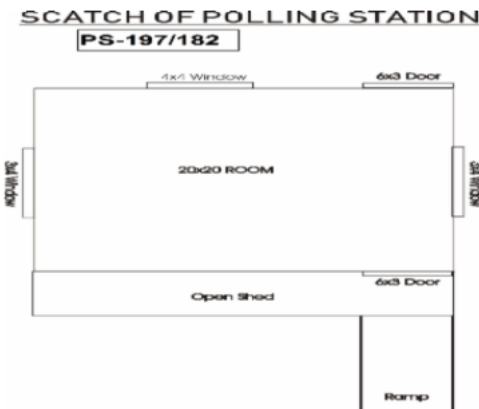

নির্বাচক নিবন্ধন আধিকারিকের স্বাক্ষর

Nazri Naksha

Google Map View

Polling Station Building Front View

Polling Station Front View

Cad View

Key MAP View

1 নাম : কমলা কর্মকার স্বামীর নাম: পশুপতি কর্মকার বাড়ির নং : n0002 বয়স : 68 লিঙ্গ : মহিলা ফটো উপলব্ধ	WB/27/190/036519	2 নাম : পঞ্চ লোহার পিতার নাম: ভোলানাথ লোহার বাড়ির নং : n0002 বয়স : 66 লিঙ্গ : পুরুষ ফটো উপলব্ধ	WB/27/190/036189	3 নাম : সরস্বতী লোহার স্বামীর নাম: পঞ্চ লোহার বাড়ির নং : n0002 বয়স : 44 লিঙ্গ : মহিলা ফটো উপলব্ধ	GMG2213361
4 নাম : শংকর কর্মকার পিতার নাম: হরিপদ কর্মকার বাড়ির নং : n0001 বয়স : 78 লিঙ্গ : পুরুষ ফটো উপলব্ধ	WB/27/190/036380	5 নাম : পার্বতী কর্মকার স্বামীর নাম: শংকর কর্মকার বাড়ির নং : n0001 বয়স : 73 লিঙ্গ : মহিলা ফটো উপলব্ধ	WB/27/190/036549	6 নাম : ময়না লোহার পিতার নাম: পঞ্চ লোহার বাড়ির নং : এন0002 বয়স : 22 লিঙ্গ : মহিলা ফটো উপলব্ধ	YPW2645422
7 নাম : হিমালীশ ঘোষ পিতার নাম: মনীশ কুমার ঘোষ বাড়ির নং : এন0011 বয়স : 22 লিঙ্গ : পুরুষ ফটো উপলব্ধ	YPW2645430	8 নাম : জয়শ্রী ঘোষ স্বামীর নাম: শ্রীবাস ঘোষ বাড়ির নং : n0009 বয়স : 43 লিঙ্গ : মহিলা ফটো উপলব্ধ	GMG1479286	9 নাম : চিত্তা ঘোষ স্বামীর নাম: নিত্যরঞ্জন ঘোষ বাড়ির নং : n0008 বয়স : 68 লিঙ্গ : মহিলা ফটো উপলব্ধ	YPW2472132
10 নাম : ধীমান ঘোষ পিতার নাম: শ্রীবাস ঘোষ বাড়ির নং : এন0009 বয়স : 22 লিঙ্গ : পুরুষ ফটো উপলব্ধ	YPW2645323	11 নাম : রূপা ঘোষ স্বামীর নাম: তুহিন ঘোষ বাড়ির নং : n0003 বয়স : 39 লিঙ্গ : মহিলা ফটো উপলব্ধ	GMG2564367	12 নাম : অরুণ কুমার মন্ডল পিতার নাম: লালমোহন মন্ডল বাড়ির নং : n0014 বয়স : 50 লিঙ্গ : পুরুষ ফটো উপলব্ধ	YPW0796342
13 নাম : সঞ্জীব ঘোষ পিতার নাম: সমরেন্দ্র নাথ ঘোষ বাড়ির নং : n0010 বয়স : 55 লিঙ্গ : পুরুষ ফটো উপলব্ধ	YPW2645612	14 নাম : তাপসী ঘোষ স্বামীর নাম: আশীষ ঘোষ বাড়ির নং : n0011 বয়স : 59 লিঙ্গ : মহিলা ফটো উপলব্ধ	YPW2754091	15 নাম : আশীষ কুমার ঘোষ পিতার নাম: শিবপ্রসাদ ঘোষ বাড়ির নং : n0011 বয়স : 62 লিঙ্গ : পুরুষ ফটো উপলব্ধ	YPW2754109
16 নাম : বাসুদেব ঘোষ পিতার নাম: নিতালাল ঘোষ বাড়ির নং : n0003 বয়স : 85 লিঙ্গ : পুরুষ ফটো উপলব্ধ	WB/27/190/036272	17 নাম : পারুল বালু ঘোষ স্বামীর নাম: বাসুদেব ঘোষ বাড়ির নং : n0003 বয়স : 79 লিঙ্গ : মহিলা ফটো উপলব্ধ	WB/27/190/036750	18 নাম : মনোজ কুমার ঘোষ পিতার নাম: বাসুদেব ঘোষ বাড়ির নং : n0003 বয়স : 56 লিঙ্গ : পুরুষ ফটো উপলব্ধ	YPW2645646
19 নাম : মনীশ কুমার ঘোষ পিতার নাম: শিব প্রসাদ ঘোষ বাড়ির নং : n0011 বয়স : 56 লিঙ্গ : পুরুষ ফটো উপলব্ধ	WB/27/190/036081	20 নাম : তনুশ্রী ঘোষ (মন্ডল) স্বামীর নাম: তপন কুমার ঘোষ বাড়ির নং : n0015 বয়স : 50 লিঙ্গ : মহিলা ফটো উপলব্ধ	YPW2050110	21 নাম : অনুপ কুমার ঘোষ পিতার নাম: ব্রজেন্দ্র নাথ ঘোষ বাড়ির নং : n0014 বয়স : 65 লিঙ্গ : পুরুষ ফটো উপলব্ধ	WB/27/190/036681
22 নাম : কুন্তল ঘোষ পিতার নাম: তাপস কুমার ঘোষ বাড়ির নং : n0099 বয়স : 26 লিঙ্গ : পুরুষ ফটো উপলব্ধ	YPW2199040	23 নাম : কুমারেশ ঘোষ পিতার নাম: সমরেশ কুমার ঘোষ বাড়ির নং : n0006 বয়স : 29 লিঙ্গ : পুরুষ ফটো উপলব্ধ	YPW1960657	24 নাম : চন্দনা ঘোষ স্বামীর নাম: পার্থপ্রতিম ঘোষ বাড়ির নং : n0012 বয়স : 62 লিঙ্গ : মহিলা ফটো উপলব্ধ	GMG1404953
25 নাম : তিয়াসা ঘোষ পিতার নাম: অরুণ কুমার ঘোষ বাড়ির নং : n0093 বয়স : 26 লিঙ্গ : মহিলা ফটো উপলব্ধ	YPW2198992	26 নাম : সায়নী ঘোষ পিতার নাম: মনীশ কুমার ঘোষ বাড়ির নং : n0096 বয়স : 26 লিঙ্গ : মহিলা ফটো উপলব্ধ	YPW2199016	27 নাম : ইন্দ্রজিৎ ঘোষ পিতার নাম: নিত্যরঞ্জন ঘোষ বাড়ির নং : n0008 বয়স : 48 লিঙ্গ : পুরুষ ফটো উপলব্ধ	GMG1402767
28 নাম : মাধবী ঘোষ স্বামীর নাম: অনুপম ঘোষ বাড়ির নং : n0092 বয়স : 30 লিঙ্গ : মহিলা ফটো উপলব্ধ	YCF1682871	29 নাম : সূর্য কুমার ঘোষ পিতার নাম: ব্রজেন্দ্র নাথ ঘোষ বাড়ির নং : n0017 বয়স : 66 লিঙ্গ : পুরুষ ফটো উপলব্ধ	YPW2361103	30 নাম : শ্রীবাস ঘোষ পিতার নাম: মানবেন্দ্র ঘোষ বাড়ির নং : n0009 বয়স : 55 লিঙ্গ : পুরুষ ফটো উপলব্ধ	YPW2361129