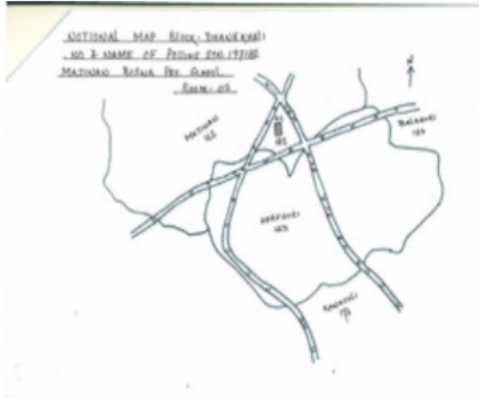

Nazri Naksha