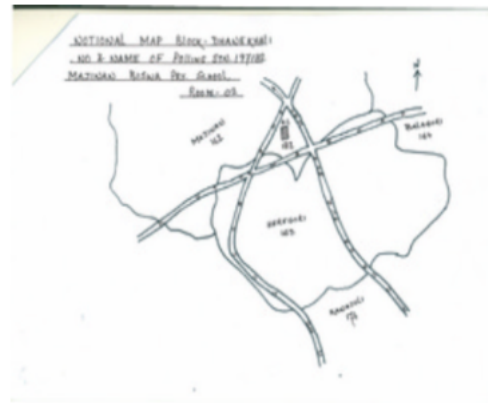

Key MAP View