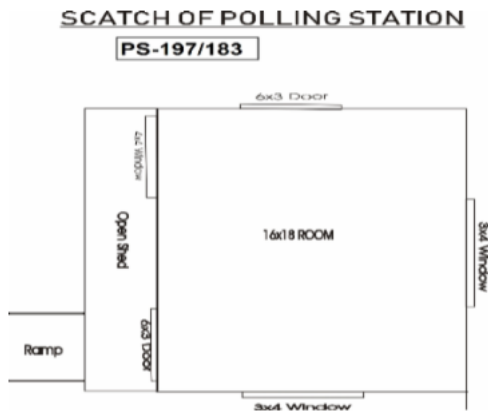

নির্বাচক নিবন্ধন আধিকারিকের স্বাক্ষর

Nazri Naksha

Google Map View

Polling Station Building Front View

Polling Station Front View

Cad View

Key MAP View

1	GMG2417657	ফটো উপলব্ধ	2	YPW0803866	ফটো উপলব্ধ	3	YPW1501998	ফটো উপলব্ধ
নাম : শশীকান্ত কুমার পিতার নাম: মধুসূদন কুমার বাড়ির নং : n0028 বয়স : 38 লিঙ্গ : পুরুষ			নাম : সুইটি কুমার স্বামীর নাম: স্বপন কুমার বাড়ির নং : n0026 বয়স : 41 লিঙ্গ : মহিলা			নাম : তপন কুমার পিতার নাম: সুনীল কুমার বাড়ির নং : n0026 বয়স : 37 লিঙ্গ : পুরুষ		
4	WB/27/190/042367	ফটো উপলব্ধ	5	WB/27/190/042525	ফটো উপলব্ধ	6	YPW1501964	ফটো উপলব্ধ
নাম : সৌমেন কুমার পিতার নাম: ধর্মদাস কুমার বাড়ির নং : n0027 বয়স : 61 লিঙ্গ : পুরুষ			নাম : ছবিরানী কুমার স্বামীর নাম: সৌমেন কুমার বাড়ির নং : n0027 বয়স : 55 লিঙ্গ : মহিলা			নাম : তাপস কুমার পিতার নাম: সৌমেন কুমার বাড়ির নং : n0027 বয়স : 36 লিঙ্গ : পুরুষ		
7	YPW1960798	ফটো উপলব্ধ	# 8	YPW2894475	ফটো উপলব্ধ	# 9	YPW2894467	ফটো উপলব্ধ
নাম : তুহিন কুমার পিতার নাম: সৌমেন কুমার বাড়ির নং : n0027 বয়স : 29 লিঙ্গ : পুরুষ			নাম : মধুসূদন কুমার পিতার নাম: বীরেন্দ্রনাথ কুমার বাড়ির নং : n0028 বয়স : 70 লিঙ্গ : পুরুষ			নাম : অসিমারানী কুমার স্বামীর নাম: মধুসূদন কুমার বাড়ির নং : n0028 বয়স : 65 লিঙ্গ : মহিলা		
10	GMG0080952	ফটো উপলব্ধ	11	WB/27/190/042199	ফটো উপলব্ধ	12	GMG0080978	ফটো উপলব্ধ
নাম : মহামায়া কুমার স্বামীর নাম: পতিতপাবন কুমার বাড়ির নং : n0016 বয়স : 83 লিঙ্গ : মহিলা			নাম : গীতা কুমার পিতার নাম: পতিতপাবন কুমার বাড়ির নং : n0016 বয়স : 63 লিঙ্গ : মহিলা			নাম : সন্দীপ কুমার পিতার নাম: পতিতপাবন কুমার বাড়ির নং : n0016 বয়স : 49 লিঙ্গ : পুরুষ		
13	GMG1480367	ফটো উপলব্ধ	14	YPW2829299	ফটো উপলব্ধ	15	WB/27/190/042527	ফটো উপলব্ধ
নাম : শিপ্রা কুমার স্বামীর নাম: সন্দীপ কুমার বাড়ির নং : n0016 বয়স : 44 লিঙ্গ : মহিলা			নাম : অনিল কুমার পিতার নাম: ধর্মদাস কুমার বাড়ির নং : n0024 বয়স : 73 লিঙ্গ : পুরুষ			নাম : সুশীল কুমার পিতার নাম: ধর্মদাস কুমার বাড়ির নং : n0025 বয়স : 64 লিঙ্গ : পুরুষ		
16	YPW2095412	ফটো উপলব্ধ	17	GMG1478692	ফটো উপলব্ধ	18	YPW2423523	ফটো উপলব্ধ
নাম : শিপ্রা নস্কর (কুমার) স্বামীর নাম: তুহিন কুমার বাড়ির নং : n0027 বয়স : 28 লিঙ্গ : মহিলা			নাম : স্বপন কুমার পিতার নাম: সুনীল কুমার বাড়ির নং : n0026 বয়স : 42 লিঙ্গ : পুরুষ			নাম : সুনীল কুমার পিতার নাম: ধর্মদাস কুমার বাড়ির নং : n0026 বয়স : 69 লিঙ্গ : পুরুষ		
19	YPW2423564	ফটো উপলব্ধ	20	YPW2472488	ফটো উপলব্ধ	21	YPW2472835	ফটো উপলব্ধ
নাম : কল্পনা কুমার স্বামীর নাম: সুনীল কুমার বাড়ির নং : n0026 বয়স : 63 লিঙ্গ : মহিলা			নাম : কেয়া কুমার পিতার নাম: সন্দীপ কুমার বাড়ির নং : N0016 বয়স : 24 লিঙ্গ : মহিলা			নাম : শোভা কুমার স্বামীর নাম: সুশীল কুমার বাড়ির নং : n0025 বয়স : 57 লিঙ্গ : মহিলা		
22	YPW2243368	ফটো উপলব্ধ	23	YPW2645802	ফটো উপলব্ধ	24	GMG2417442	ফটো উপলব্ধ
নাম : অতসী লোহার কুমার স্বামীর নাম: তপন কুমার বাড়ির নং : N0026 বয়স : 35 লিঙ্গ : মহিলা			নাম : কৌস্তব কুমার পিতার নাম: সন্দীপ কুমার বাড়ির নং : এন0016 বয়স : 22 লিঙ্গ : পুরুষ			নাম : কার্তিক চন্দ্র ঘোষ পিতার নাম: বাদল চন্দ্র ঘোষ বাড়ির নং : n0032 বয়স : 78 লিঙ্গ : পুরুষ		
25	RPB1723949	ফটো উপলব্ধ	26	YPW2050136	ফটো উপলব্ধ	27	YPW2199065	ফটো উপলব্ধ
নাম : শিল্পা ঘোষ স্বামীর নাম: প্রনব কুমার ঘোষ বাড়ির নং : 0069 বয়স : 30 লিঙ্গ : মহিলা			নাম : মনোজিৎ ঘোষ পিতার নাম: শ্যামাপদ ঘোষ বাড়ির নং : n0005 বয়স : 28 লিঙ্গ : পুরুষ			নাম : ইন্দ্রজিৎ ঘোষ পিতার নাম: শ্যামাপদ ঘোষ বাড়ির নং : 005 বয়স : 26 লিঙ্গ : পুরুষ		
28	YPW1626548	ফটো উপলব্ধ	E2 29	WB/27/190/042141	ফটো উপলব্ধ	30	YPW1501931	ফটো উপলব্ধ
নাম : পূজা ঘোষ স্বামীর নাম: জগৎপতি ঘোষ বাড়ির নং : n0116 বয়স : 34 লিঙ্গ : মহিলা			নাম : গদাধর ঘোষ পিতার নাম: বাদল ঘোষ বাড়ির নং : n0008 বয়স : 79 লিঙ্গ : পুরুষ			নাম : বুস্পা ঘোষ স্বামীর নাম: রঘুপতি ঘোষ বাড়ির নং : n0008 বয়স : 34 লিঙ্গ : মহিলা		