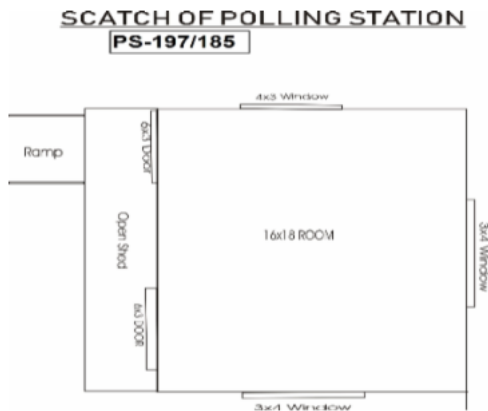

নির্বাচক নিবন্ধন আধিকারিকের স্বাক্ষর

Nazri Naksha

Google Map View

Polling Station Building Front View

Polling Station Front View

Cad View

Key MAP View

1 নাম : কল্যাণী খামারু স্বামীর নাম: প্রদীপ খামারু বাড়ির নং : N0012 বয়স : 38 লিঙ্গ : মহিলা	YPW1502772 ফটো উপলব্ধ	2 নাম : কৌশিক খামারু পিতার নাম: গনেশ খামারু বাড়ির নং : n0009 বয়স : 35 লিঙ্গ : পুরুষ	YPW1502756 ফটো উপলব্ধ	3 নাম : অর্পিতা খামারু স্বামীর নাম: কৌশিক খামারু বাড়ির নং : n0009 বয়স : 30 লিঙ্গ : মহিলা	YPW1961069 ফটো উপলব্ধ
4 নাম : অলকা খামারু পিতার নাম: পরেশ খামারু বাড়ির নং : n0010 বয়স : 74 লিঙ্গ : মহিলা	GMG1403948 ফটো উপলব্ধ	5 নাম : অনিমা খামারু স্বামীর নাম: দিলীপ খামারু বাড়ির নং : n0014 বয়স : 63 লিঙ্গ : মহিলা	YPW2760536 ফটো উপলব্ধ	6 নাম : দিপঙ্কর খামারু পিতার নাম: দিলীপ খামারু বাড়ির নং : n0014 বয়স : 33 লিঙ্গ : পুরুষ	YPW1670850 ফটো উপলব্ধ
7 নাম : প্রদীপ খামারু পিতার নাম: কার্তিক খামারু বাড়ির নং : N0012 বয়স : 56 লিঙ্গ : পুরুষ	YPW2474567 ফটো উপলব্ধ	8 নাম : পেখম দাস পিতার নাম: সুধাকর মাজী বাড়ির নং : এন0022 বয়স : 30 লিঙ্গ : মহিলা	YPW1890862 ফটো উপলব্ধ	9 নাম : শিবানী জানা স্বামীর নাম: অরুণ জানা বাড়ির নং : n0001 বয়স : 67 লিঙ্গ : মহিলা	WB/27/190/039380 ফটো উপলব্ধ
10 নাম : জ্যোৎস্না জানা স্বামীর নাম: মন্টু জানা বাড়ির নং : n0001 বয়স : 49 লিঙ্গ : মহিলা	GMG1404391 ফটো উপলব্ধ	11 নাম : ছায়ারানী জানা স্বামীর নাম: বিজনবিহারী জানা বাড়ির নং : n0011 বয়স : 75 লিঙ্গ : মহিলা	WB/27/190/039460 ফটো উপলব্ধ	12 নাম : তাপসকুমার জানা পিতার নাম: বিজনবিহারী জানা বাড়ির নং : n0011 বয়স : 55 লিঙ্গ : পুরুষ	WB/27/190/039054 ফটো উপলব্ধ
13 নাম : মনিকা জানা স্বামীর নাম: সুব্রত জানা বাড়ির নং : n0011 বয়স : 38 লিঙ্গ : মহিলা	YPW1502723 ফটো উপলব্ধ	14 নাম : জ্যোৎস্না জানা স্বামীর নাম: তাপস কুমার জানা বাড়ির নং : n0011 বয়স : 46 লিঙ্গ : মহিলা	GMG2214906 ফটো উপলব্ধ	15 নাম : মৃত্যঞ্জয় জানা পিতার নাম: জলধর জানা বাড়ির নং : n0013 বয়স : 56 লিঙ্গ : পুরুষ	WB/27/190/039583 ফটো উপলব্ধ
16 নাম : মিঠু জানা স্বামীর নাম: মৃত্যঞ্জয় জানা বাড়ির নং : n0013 বয়স : 49 লিঙ্গ : মহিলা	GMG1403914 ফটো উপলব্ধ	17 নাম : গোবিন্দ জানা পিতার নাম: অরুণ জানা বাড়ির নং : n0015 বয়স : 54 লিঙ্গ : পুরুষ	WB/27/190/039456 ফটো উপলব্ধ	18 নাম : আলপনা জানা স্বামীর নাম: গোবিন্দ জানা বাড়ির নং : n0015 বয়স : 52 লিঙ্গ : মহিলা	WB/27/190/039169 ফটো উপলব্ধ
19 নাম : কুমুদরঞ্জন জানা পিতার নাম: বিভূতি জানা বাড়ির নং : n0017 বয়স : 68 লিঙ্গ : পুরুষ	WB/27/190/039510 ফটো উপলব্ধ	20 নাম : ছায়ারানী জানা স্বামীর নাম: কুমুদরঞ্জন জানা বাড়ির নং : n0017 বয়স : 61 লিঙ্গ : মহিলা	WB/27/190/039167 ফটো উপলব্ধ	21 নাম : রামপ্রসাদ জানা পিতার নাম: কালীপদ জানা বাড়ির নং : n0018 বয়স : 56 লিঙ্গ : পুরুষ	WB/27/190/039083 ফটো উপলব্ধ
22 নাম : মিতালী জানা স্বামীর নাম: রামপ্রসাদ জানা বাড়ির নং : n0018 বয়স : 53 লিঙ্গ : মহিলা	UYB0227199 ফটো উপলব্ধ	23 নাম : সুবীর জানা পিতার নাম: রামপ্রসাদ জানা বাড়ির নং : n0018 বয়স : 32 লিঙ্গ : পুরুষ	YPW1670843 ফটো উপলব্ধ	24 নাম : দীপঙ্কর দাস পিতার নাম: বাসুদেব দাস বাড়ির নং : n0022 বয়স : 33 লিঙ্গ : পুরুষ	YPW1605906 ফটো উপলব্ধ
25 নাম : মনসাপদ জানা পিতার নাম: কালীপদ জানা বাড়ির নং : n0023 বয়স : 69 লিঙ্গ : পুরুষ	WB/27/190/039440 ফটো উপলব্ধ	26 নাম : সন্দ্যা জানা স্বামীর নাম: মনসাপদ জানা বাড়ির নং : n0023 বয়স : 59 লিঙ্গ : মহিলা	WB/27/190/039164 ফটো উপলব্ধ	27 নাম : লক্ষ্মী জানা পিতার নাম: কালীপদ জানা বাড়ির নং : n0023 বয়স : 66 লিঙ্গ : পুরুষ	WB/27/190/039011 ফটো উপলব্ধ
28 নাম : সুব্রত জানা পিতার নাম: বিজনবিহারী জানা বাড়ির নং : n0011 বয়স : 53 লিঙ্গ : পুরুষ	YPW2364651 ফটো উপলব্ধ	29 নাম : তন্ময় জানা পিতার নাম: তাপস জানা বাড়ির নং : এন0001 বয়স : 25 লিঙ্গ : পুরুষ	YPW2245066 ফটো উপলব্ধ	30 নাম : অলোক কুমার মাইতি মায়ের নাম: অসীমা মাইতি বাড়ির নং : n0016 বয়স : 33 লিঙ্গ : পুরুষ	YPW1605914 ফটো উপলব্ধ