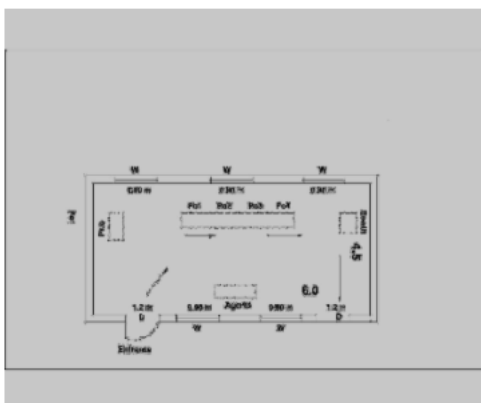

নির্বাচক নিবন্ধন আধিকারিকের স্বাক্ষর

Nazri Naksha

Google Map View

Polling Station Building Front View

Polling Station Front View

Cad View

Key MAP View

1	YPW1504372	নাম : মোঃ রসিনা বিবি স্বামীর নাম: সেখ সহিদুল ইসলাম বাড়ির নং : n0022 বয়স : 35 লিঙ্গ : মহিলা	ফটো উপলব্ধ	2	WB/27/187/021401	নাম : মাকসুমা খাতুন স্বামীর নাম: সেখ মহিউদ্দিন বাড়ির নং : n0026 বয়স : 55 লিঙ্গ : মহিলা	ফটো উপলব্ধ	3	RVU0482737	নাম : ইসমাতারা খাতুন স্বামীর নাম: সেখ সামিম আক্তার বাড়ির নং : n0028 বয়স : 40 লিঙ্গ : মহিলা	ফটো উপলব্ধ
4	YPW2199966	নাম : জেসমিনা বিবি স্বামীর নাম: সেখ আহম্মদুল ইসলাম মল্লিক বাড়ির নং : n0144 বয়স : 28 লিঙ্গ : মহিলা	ফটো উপলব্ধ	5	FNB1393586	নাম : অন্নপূর্ণা মাজি পিতার নাম: কৃষ্ণ চন্দ্র মাজি বাড়ির নং : n0145 বয়স : 52 লিঙ্গ : মহিলা	ফটো উপলব্ধ	6	YPW2200012	নাম : সাহিনা বেগম স্বামীর নাম: সেখ জিয়াউর রহমান বাড়ির নং : n0162 বয়স : 32 লিঙ্গ : মহিলা	ফটো উপলব্ধ
7	YPW2553816	নাম : সেখ মুজাম উদ্দিন পিতার নাম: সেখ মহিউদ্দিন বাড়ির নং : এন0026 বয়স : 24 লিঙ্গ : পুরুষ	ফটো উপলব্ধ	8	YPW2431641	নাম : মনসুর আলি মোল্লা পিতার নাম: ওসিফ রহমান মোল্লা বাড়ির নং : N00 বয়স : 65 লিঙ্গ : পুরুষ	ফটো উপলব্ধ	9	YPW2011997	নাম : রুপা ক্ষেত্রপাল পিতার নাম: ভাগ্য ক্ষেত্রপাল বাড়ির নং : n0154 বয়স : 28 লিঙ্গ : মহিলা	ফটো উপলব্ধ
10	YPW2233021	নাম : রুমা কিস্কু স্বামীর নাম: সুদেব কিস্কু বাড়ির নং : এন0048 বয়স : 25 লিঙ্গ : মহিলা	ফটো উপলব্ধ	11	YPW2428811	নাম : আয়েশা খাতুন পিতার নাম: তাজে ম আলি মন্ডল বাড়ির নং : নং055 বয়স : 25 লিঙ্গ : মহিলা	ফটো উপলব্ধ	12	YPW2428829	নাম : চাঁদ সুলতানা খাতুন স্বামীর নাম: সেখ সাদ্দম হোসেন বাড়ির নং : N0108 বয়স : 26 লিঙ্গ : মহিলা	ফটো উপলব্ধ
13	YPW2431542	নাম : রুকসোনা খাতুন স্বামীর নাম: সেখ আব্দুল মিরাজ বাড়ির নং : N00 বয়স : 25 লিঙ্গ : মহিলা	ফটো উপলব্ধ	14	YPW2051258	নাম : কাজল টুডু পিতার নাম: সোহা টুডু বাড়ির নং : n0001 বয়স : 28 লিঙ্গ : পুরুষ	ফটো উপলব্ধ	15	YPW2199958	নাম : সঞ্জীব টুডু পিতার নাম: তারাপদ টুডু বাড়ির নং : n0143 বয়স : 26 লিঙ্গ : পুরুষ	ফটো উপলব্ধ
16	YPW2136513	নাম : মঞ্জল টুডু পিতার নাম: সঞ্জয় টুডু বাড়ির নং : n0073 বয়স : 27 লিঙ্গ : পুরুষ	ফটো উপলব্ধ	17	YPW1693423	নাম : সন্ধ্যা টুডু স্বামীর নাম: তাপস টুডু বাড়ির নং : n0127 বয়স : 33 লিঙ্গ : মহিলা	ফটো উপলব্ধ	18	YPW1606581	নাম : তাপস টুডু পিতার নাম: সোহা টুডু বাড়ির নং : n0001 বয়স : 35 লিঙ্গ : পুরুষ	ফটো উপলব্ধ
19	WB/27/187/000599	নাম : উপিন টুডু পিতার নাম: রজনী টুডু বাড়ির নং : n0001 বয়স : 63 লিঙ্গ : পুরুষ	ফটো উপলব্ধ	20	YPW1753474	নাম : পবন টুডু পিতার নাম: উপিন টুডু বাড়ির নং : n0001 বয়স : 35 লিঙ্গ : পুরুষ	ফটো উপলব্ধ	21	WB/27/187/000529	নাম : চম্পা টুডু স্বামীর নাম: তারাপদ টুডু বাড়ির নং : n0001 বয়স : 56 লিঙ্গ : মহিলা	ফটো উপলব্ধ
22	YPW1753425	নাম : দিলীপ টুডু পিতার নাম: তারাপদ টুডু বাড়ির নং : n0001 বয়স : 31 লিঙ্গ : পুরুষ	ফটো উপলব্ধ	23	WB/27/187/000417	নাম : তারাপদ টুডু পিতার নাম: মেথর টুডু বাড়ির নং : n0001 বয়স : 56 লিঙ্গ : পুরুষ	ফটো উপলব্ধ	24	CQD1800010	নাম : মেনকা টুডু স্বামীর নাম: খোকন টুডু বাড়ির নং : n0001 বয়স : 46 লিঙ্গ : মহিলা	ফটো উপলব্ধ
25	YPW1753482	নাম : প্রদীপ টুডু মায়ের নাম: সুন্দরী টুডু বাড়ির নং : n0001 বয়স : 34 লিঙ্গ : পুরুষ	ফটো উপলব্ধ	26	CQD2039865	নাম : বর্না টুডু স্বামীর নাম: সাহেব টুডু বাড়ির নং : n0001 বয়স : 41 লিঙ্গ : মহিলা	ফটো উপলব্ধ	27	YPW2553824	নাম : শ্রাবন্তী টুডু স্বামীর নাম: মঞ্জল টুডু বাড়ির নং : এন0073 বয়স : 25 লিঙ্গ : মহিলা	ফটো উপলব্ধ
28	YPW2553980	নাম : সুন্দরী টুডু স্বামীর নাম: সোহা টুডু বাড়ির নং : এন0001 বয়স : 50 লিঙ্গ : মহিলা	ফটো উপলব্ধ	29	YPW2431666	নাম : সেখ নিজাম উদ্দিন পিতার নাম: সেখ মহী উদ্দিন বাড়ির নং : N000 বয়স : 38 লিঙ্গ : পুরুষ	ফটো উপলব্ধ	30	YPW2431583	নাম : সুনিতা বাউল দাস স্বামীর নাম: মনসা বাউল দাস বাড়ির নং : N00 বয়স : 25 লিঙ্গ : মহিলা	ফটো উপলব্ধ