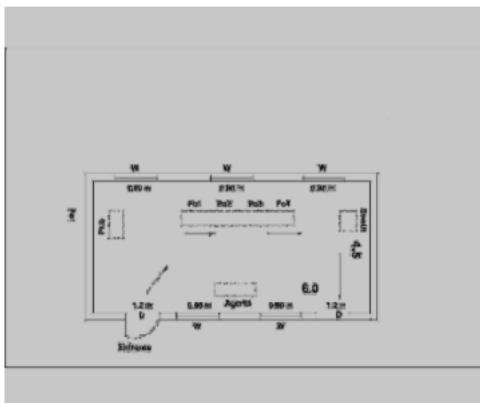

নির্বাচক নিবন্ধন আধিকারিকের স্বাক্ষর

Nazri Naksha

Google Map View

Polling Station Building Front View

Polling Station Front View

Cad View

Key MAP View

1 নাম : বুলিট ঘোষ রায় স্বামীর নাম: দেবরাজ রায় বাড়ির নং : n0226 বয়স : 37 লিঙ্গ : মহিলা	AQT0047373 ফটো উপলব্ধ	2 নাম : বিষ্ণুপ্রিয়া সন্দার স্বামীর নাম: মিতুন সন্দার বাড়ির নং : n0231 বয়স : 30 লিঙ্গ : মহিলা	THQ1876705 ফটো উপলব্ধ	3 নাম : সুমন খামারু পিতার নাম: স্বপন খামারু বাড়ির নং : এন0146 বয়স : 24 লিঙ্গ : পুরুষ	YPW2556249 ফটো উপলব্ধ
4 নাম : সংহিতা ঘোষ পিতার নাম: উজ্জ্বল কুমার ঘোষ বাড়ির নং : এন0148 বয়স : 23 লিঙ্গ : মহিলা	YPW2556421 ফটো উপলব্ধ	5 নাম : অভিজিৎ ঘোষ পিতার নাম: বিদ্যৎ ঘোষ বাড়ির নং : নং151 বয়স : 24 লিঙ্গ : পুরুষ	YPW2438703 ফটো উপলব্ধ	6 নাম : রুপা ঘোষ পিতার নাম: সুকুমার ঘোষ বাড়ির নং : এন0000 বয়স : 28 লিঙ্গ : মহিলা	NGB1925411 ফটো উপলব্ধ
7 নাম : দেবমাল্যা চট্টোপাধ্যায় পিতার নাম: প্রবীর কুমার চট্টোপাধ্যায় বাড়ির নং : এন000 বয়স : 22 লিঙ্গ : পুরুষ	YPW2633279 ফটো উপলব্ধ	8 নাম : কাকুলী দাস স্বামীর নাম: অসীম কুমার দাস বাড়ির নং : n0246 বয়স : 41 লিঙ্গ : মহিলা	GMG2205789 ফটো উপলব্ধ	9 নাম : অসীম কুমার দাস পিতার নাম: লক্ষীকান্ত দাস বাড়ির নং : n0245 বয়স : 42 লিঙ্গ : পুরুষ	CKX2424752 ফটো উপলব্ধ
10 নাম : সোমা নিয়োগী স্বামীর নাম: মনোজ কুমার নিয়োগী বাড়ির নং : N0000 বয়স : 29 লিঙ্গ : মহিলা	THQ1868694 ফটো উপলব্ধ	11 নাম : দীপ্ত ব্যানার্জী পিতার নাম: রামকৃষ্ণ ব্যানার্জী বাড়ির নং : N0157 বয়স : 24 লিঙ্গ : পুরুষ	YPW2440121 ফটো উপলব্ধ	12 নাম : প্রভাষ বাগ পিতার নাম: সুশান্ত বাগ বাড়ির নং : এন000 বয়স : 24 লিঙ্গ : পুরুষ	YPW2633238 ফটো উপলব্ধ
13 নাম : চন্দন বাগ পিতার নাম: মহাদেব বাগ বাড়ির নং : এন000 বয়স : 22 লিঙ্গ : পুরুষ	YPW2633261 ফটো উপলব্ধ	14 নাম : অসিত বাগ পিতার নাম: তপন বাগ বাড়ির নং : নং 207 বয়স : 23 লিঙ্গ : পুরুষ	YPW2556579 ফটো উপলব্ধ	15 নাম : বিক্রম বাগ পিতার নাম: বিমল বাগ বাড়ির নং : n0233 বয়স : 26 লিঙ্গ : পুরুষ	YPW2203404 ফটো উপলব্ধ
16 নাম : প্রশান্ত বাগ পিতার নাম: মহাদেব বাগ বাড়ির নং : n0235 বয়স : 26 লিঙ্গ : পুরুষ	YPW2203420 ফটো উপলব্ধ	17 নাম : সুবীর বাগ পিতার নাম: অসিত বাগ বাড়ির নং : এন0218 বয়স : 29 লিঙ্গ : পুরুষ	YPW2203271 ফটো উপলব্ধ	18 নাম : দেবশীষ বাগ পিতার নাম: বিমল বাগ বাড়ির নং : N0205 বয়স : 24 লিঙ্গ : পুরুষ	YPW2439263 ফটো উপলব্ধ
19 নাম : রঞ্জনা বাগ স্বামীর নাম: বাসুদেব বাগ বাড়ির নং : এন0204 বয়স : 27 লিঙ্গ : মহিলা	YPW2556637 ফটো উপলব্ধ	20 নাম : রাহুল বাগ পিতার নাম: সুশান্ত বাগ বাড়ির নং : এন0206 বয়স : 23 লিঙ্গ : পুরুষ	YPW2556231 ফটো উপলব্ধ	21 নাম : প্রসান্ত বাগ পিতার নাম: লক্ষীচরণ বাগ বাড়ির নং : n0017 বয়স : 37 লিঙ্গ : পুরুষ	CQD2501203 ফটো উপলব্ধ
22 নাম : মদন চন্দ্র বেরা পিতার নাম: পঞ্চানন বেরা বাড়ির নং : n0007 বয়স : 53 লিঙ্গ : পুরুষ	WB/27/187/009164 ফটো উপলব্ধ	23 নাম : রাহুল বেরা পিতার নাম: সৌমেন্দ্রনাথ বেরা বাড়ির নং : n0225 বয়স : 26 লিঙ্গ : পুরুষ	YPW2203347 ফটো উপলব্ধ	24 নাম : পল্লব বেরা পিতার নাম: আশীষ বেরা বাড়ির নং : n0216 বয়স : 28 লিঙ্গ : পুরুষ	YPW2095594 ফটো উপলব্ধ
25 নাম : মৌ বেরা পিতার নাম: মদন চন্দ্র বেরা বাড়ির নং : N00 বয়স : 27 লিঙ্গ : মহিলা	YPW2439669 ফটো উপলব্ধ	26 নাম : নয়না বেরা স্বামীর নাম: অয়ন কুমার বেরা বাড়ির নং : এন0054 বয়স : 25 লিঙ্গ : মহিলা	YPW2556587 ফটো উপলব্ধ	27 নাম : মামন মন্ডল বেরা স্বামীর নাম: পুলক কুমার বেরা বাড়ির নং : এন0001 বয়স : 32 লিঙ্গ : মহিলা	SAF1425545 ফটো উপলব্ধ
28 নাম : রাজেন্দ্রনাথ বেরা পিতার নাম: উত্তম কুমার বেরা বাড়ির নং : n0243 বয়স : 28 লিঙ্গ : পুরুষ	YPW2203479 ফটো উপলব্ধ	29 নাম : পুলক কুমার বেরা পিতার নাম: অসিত বরন বেরা বাড়ির নং : n0001 বয়স : 32 লিঙ্গ : পুরুষ	YPW1672435 ফটো উপলব্ধ	30 নাম : পলাশ বেরা পিতার নাম: আশীষ কুমার বেরা বাড়ির নং : n0001 বয়স : 33 লিঙ্গ : পুরুষ	YPW1672443 ফটো উপলব্ধ