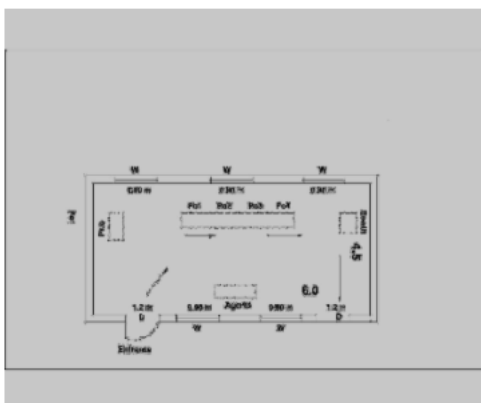

নির্বাচক নিবন্ধন আধিকারিকের স্বাক্ষর

Nazri Naksha

Google Map View

Polling Station Building Front View

Polling Station Front View

Cad View

Key MAP View

1	WB/27/187/018345	নাম : মঃ হোসেন বেগম স্বামীর নাম : আমজেদ বাড়ির নং : n0033 বয়স : 76 লিঙ্গ : মহিলা	ফটো উপলব্ধ	2	WB/27/187/018342	নাম : মঃ সাহানারা বেগম স্বামীর নাম : মোজাম্মেল বাড়ির নং : n0033 বয়স : 53 লিঙ্গ : মহিলা	ফটো উপলব্ধ	3	YPW1507383	নাম : মোসারার সরকার পিতার নাম : মোজাম্মেল হক সরকার বাড়ির নং : n0033 বয়স : 34 লিঙ্গ : পুরুষ	ফটো উপলব্ধ
4	YPW1608041	নাম : সরিফা বেগম স্বামীর নাম : মোসারার সরকার বাড়ির নং : n0033 বয়স : 34 লিঙ্গ : মহিলা	ফটো উপলব্ধ	5	YPW2309359	নাম : সেখ ফরিদুল হক পিতার নাম : সেখ আবদুল রেজ্জাক বাড়ির নং : n0034 বয়স : 69 লিঙ্গ : পুরুষ	ফটো উপলব্ধ	6	YPW2309367	নাম : নূরনিহার বেগম স্বামীর নাম : ফরিদুল হক বাড়ির নং : n0034 বয়স : 59 লিঙ্গ : মহিলা	ফটো উপলব্ধ
7	YPW1868223	নাম : ফাহিমদা খাতুন পিতার নাম : ফরিদুল হক বাড়ির নং : n0034 বয়স : 30 লিঙ্গ : মহিলা	ফটো উপলব্ধ	8	CQD2046241	নাম : আনসুরা বেগম স্বামীর নাম : সেখ সহিদুল হক বাড়ির নং : n0034 বয়স : 50 লিঙ্গ : মহিলা	ফটো উপলব্ধ	9	YPW2309391	নাম : সেখ আসফার আলি মন্ডল পিতার নাম : সেখ আওলাদ বক্স মন্ডল বাড়ির নং : n0035 বয়স : 75 লিঙ্গ : পুরুষ	ফটো উপলব্ধ
10	CQD2020014	নাম : সেখ আসরাফুল ইসলাম মন্ডল পিতার নাম : সেখ আসফার আলি মন্ডল বাড়ির নং : n0035 বয়স : 41 লিঙ্গ : পুরুষ	ফটো উপলব্ধ	11	YPW1868330	নাম : আপসারা খাতুন স্বামীর নাম : সেখ সাবির আলি মন্ডল বাড়ির নং : n0035 বয়স : 36 লিঙ্গ : মহিলা	ফটো উপলব্ধ	12	YPW2309334	নাম : আবুতাহের আলি মন্ডল পিতার নাম : আওলাদ মন্ডল বাড়ির নং : n0035 বয়স : 68 লিঙ্গ : পুরুষ	ফটো উপলব্ধ
13	YPW2309292	নাম : সামসুল্লাহ বেগম স্বামীর নাম : সেখ আসফার আলি মন্ডল বাড়ির নং : n0035 বয়স : 66 লিঙ্গ : মহিলা	ফটো উপলব্ধ	14	YPW2308518	নাম : আমিনা বেগম স্বামীর নাম : আকাস আলি মন্ডল বাড়ির নং : n0035 বয়স : 63 লিঙ্গ : মহিলা	ফটো উপলব্ধ	15	YPW2309482	নাম : বেগম জহুরা স্বামীর নাম : সেখ আপতার আলি মন্ডল বাড়ির নং : n0035 বয়স : 60 লিঙ্গ : মহিলা	ফটো উপলব্ধ
16	WB/27/187/018141	নাম : বেগম খাদিজা স্বামীর নাম : আবুতাহের বাড়ির নং : n0035 বয়স : 59 লিঙ্গ : মহিলা	ফটো উপলব্ধ	17	CQD2020022	নাম : সেখ আমিরুল আলি মন্ডল পিতার নাম : সেখ আকাস আলি মন্ডল বাড়ির নং : n0035 বয়স : 41 লিঙ্গ : পুরুষ	ফটো উপলব্ধ	18	YPW1756501	নাম : মোঃ নাজিমা বেগম(খাতুন) স্বামীর নাম : সেখ আমিরুল আলি মন্ডল বাড়ির নং : n0035 বয়স : 35 লিঙ্গ : মহিলা	ফটো উপলব্ধ
19	YPW0861971	নাম : সেখ আক্রামুল ইসলাম মন্ডল পিতার নাম : সেখ আসফার আলি মন্ডল বাড়ির নং : n0035 বয়স : 36 লিঙ্গ : পুরুষ	ফটো উপলব্ধ	20	YPW1756584	নাম : সাবিনা বিবি স্বামীর নাম : সেখ সাজাহান মন্ডল বাড়ির নং : n0035 বয়স : 34 লিঙ্গ : মহিলা	ফটো উপলব্ধ	21	YPW1756469	নাম : সেখ সামিম মন্ডল পিতার নাম : সেখ আবুতাহের মন্ডল বাড়ির নং : n0035 বয়স : 31 লিঙ্গ : পুরুষ	ফটো উপলব্ধ
22	YPW2309136	নাম : কাদের আলি মন্ডল পিতার নাম : আকবর আলি মন্ডল বাড়ির নং : n0039 বয়স : 70 লিঙ্গ : পুরুষ	ফটো উপলব্ধ	23	WB/27/187/018020	নাম : সেখ জাকের আলি মন্ডল পিতার নাম : আকবর আলি মন্ডল বাড়ির নং : n0039 বয়স : 69 লিঙ্গ : পুরুষ	ফটো উপলব্ধ	24	WB/27/187/018285	নাম : মঃ ফরিদা খাতুন পিতার নাম : আকবর আলি মন্ডল বাড়ির নং : n0039 বয়স : 53 লিঙ্গ : মহিলা	ফটো উপলব্ধ
25	YPW2309011	নাম : মহম্মদ আলি মন্ডল পিতার নাম : আকবর আলি মন্ডল বাড়ির নং : n0039 বয়স : 66 লিঙ্গ : পুরুষ	ফটো উপলব্ধ	26	WB/27/187/018289	নাম : মঃ নাজিমা বেগম স্বামীর নাম : জাকের বাড়ির নং : n0039 বয়স : 57 লিঙ্গ : মহিলা	ফটো উপলব্ধ	27	YPW2309466	নাম : সেখ রজব আলি সরকার পিতার নাম : আঃ জব্বার সরকার বাড়ির নং : n0015 বয়স : 66 লিঙ্গ : পুরুষ	ফটো উপলব্ধ
28	YPW1756543	নাম : মানজিলা বেগম স্বামীর নাম : মঃ মহসিন সরকার বাড়ির নং : n0015 বয়স : 33 লিঙ্গ : মহিলা	ফটো উপলব্ধ	29	YPW1756451	নাম : সেখ সাজাহান মন্ডল পিতার নাম : সেখ আবুতাহের আলী মন্ডল বাড়ির নং : n0015 বয়স : 35 লিঙ্গ : পুরুষ	ফটো উপলব্ধ	30	WB/27/187/018402	নাম : সেখ আবু বক্কর সিদ্দিক পিতার নাম : সেখ আব্দুল করিম বাড়ির নং : n0018 বয়স : 78 লিঙ্গ : পুরুষ	ফটো উপলব্ধ