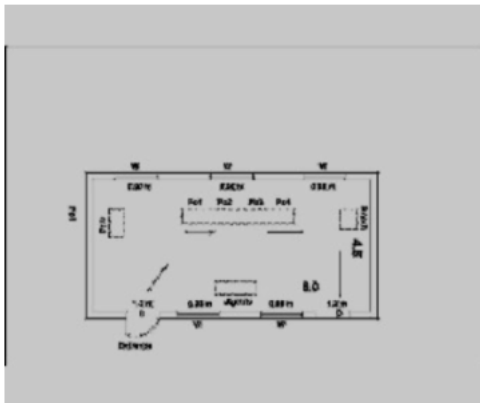

নির্বাচক নিবন্ধন আধিকারিকের স্বাক্ষর

Nazri Naksha

Google Map View

Polling Station Building Front View

Polling Station Front View

Cad View

Key MAP View

1	YPW2431732	নাম : সুমনা দাস পিতার নাম: গোপাল দাস বাড়ির নং : N0155 বয়স : 24 লিঙ্গ : মহিলা	ফটো উপলব্ধ	2	YPW2559391	নাম : সেখ আমন আলি পিতার নাম: সেখ আব্দুর রহমান বাড়ির নং : এন0118 বয়স : 23 লিঙ্গ : পুরুষ	ফটো উপলব্ধ	3	YPW2634343	নাম : কাশমিরা খাতুন পিতার নাম: সেখ কাশেম হালদার বাড়ির নং : এন0109 বয়স : 24 লিঙ্গ : মহিলা	ফটো উপলব্ধ
4	YPW2634400	নাম : সাবিনা খাতুন স্বামীর নাম: সেখ সহিদুল হক বাড়ির নং : এন0107 বয়স : 31 লিঙ্গ : মহিলা	ফটো উপলব্ধ	5	YPW2431849	নাম : রেজিনা খাতুন পিতার নাম: আমজাদ আলী বাড়ির নং : N0137 বয়স : 30 লিঙ্গ : মহিলা	ফটো উপলব্ধ	6	YPW2431856	নাম : জেসমিন খাতুন স্বামীর নাম: সেখ ওয়াসিম হালদার বাড়ির নং : N0121 বয়স : 27 লিঙ্গ : মহিলা	ফটো উপলব্ধ
7	YPW2431633	নাম : মান্নি ঘোষ স্বামীর নাম: অরবিন্দ ঘোষ বাড়ির নং : নং175 বয়স : 25 লিঙ্গ : মহিলা	ফটো উপলব্ধ	8	YPW2431674	নাম : শিল্পু ঘোষ পিতার নাম: গৌর ঘোষ বাড়ির নং : এন000 বয়স : 24 লিঙ্গ : পুরুষ	ফটো উপলব্ধ	9	YPW2559334	নাম : দেবাজন চক্রবর্তী পিতার নাম: মলয় চক্রবর্তী বাড়ির নং : এন0046 বয়স : 24 লিঙ্গ : পুরুষ	ফটো উপলব্ধ
10	YPW2431815	নাম : পূজা চক্রবর্তী স্বামীর নাম: রজতকান্তি চক্রবর্তী বাড়ির নং : N0047 বয়স : 32 লিঙ্গ : মহিলা	ফটো উপলব্ধ	11	YPW2431831	নাম : রিয়া চক্রবর্তী স্বামীর নাম: মুনালকান্তি চক্রবর্তী বাড়ির নং : N000 বয়স : 28 লিঙ্গ : মহিলা	ফটো উপলব্ধ	12	YPW2559565	নাম : চৈতী চক্রবর্তী পিতার নাম: স্বপন চক্রবর্তী বাড়ির নং : নং 044 বয়স : 23 লিঙ্গ : মহিলা	ফটো উপলব্ধ
13	YPW2559748	নাম : প্রিয়া ডেঙ্গুয়া স্বামীর নাম: সন্দীপ ডেঙ্গুয়া বাড়ির নং : এন0100 বয়স : 27 লিঙ্গ : মহিলা	ফটো উপলব্ধ	14	YPW2559185	নাম : পূজা ডেঙ্গুয়া স্বামীর নাম: দীপক কুমার ডেঙ্গুয়া বাড়ির নং : এন0100 বয়স : 30 লিঙ্গ : মহিলা	ফটো উপলব্ধ	15	YPW2054591	নাম : অভিজিৎ দুর্লভ পিতার নাম: শক্তিপদ দুর্লভ বাড়ির নং : এন0011 বয়স : 30 লিঙ্গ : পুরুষ	ফটো উপলব্ধ
16	YPW2431807	নাম : মিনাক্ষী দুর্লভ স্বামীর নাম: সন্টু দুর্লভ বাড়ির নং : N0001 বয়স : 26 লিঙ্গ : মহিলা	ফটো উপলব্ধ	17	YPW2431724	নাম : বাবাই দুর্লভ পিতার নাম: মেঘনাথ দুর্লভ বাড়ির নং : N0008 বয়স : 24 লিঙ্গ : পুরুষ	ফটো উপলব্ধ	18	YPW2431708	নাম : পিঙ্কি দুর্লভ স্বামীর নাম: প্রসেনজিত দুর্লভ বাড়ির নং : N0201 বয়স : 26 লিঙ্গ : মহিলা	ফটো উপলব্ধ
19	YPW2431567	নাম : সুরভ দুর্লভ পিতার নাম: কাশীনাথ দুর্লভ বাড়ির নং : নং007 বয়স : 31 লিঙ্গ : পুরুষ	ফটো উপলব্ধ	20	YPW2431823	নাম : অনিমা মাঝি স্বামীর নাম: মন্টু মাঝি বাড়ির নং : N0006 বয়স : 34 লিঙ্গ : মহিলা	ফটো উপলব্ধ	21	YPW2634376	নাম : নমিতা দুর্লভ পিতার নাম: হারু দুর্লভ বাড়ির নং : এন0002 বয়স : 22 লিঙ্গ : মহিলা	ফটো উপলব্ধ
22	YPW2634236	নাম : দীপ চক্রবর্তী পিতার নাম: সতীনাথ চক্রবর্তী বাড়ির নং : নং005 বয়স : 22 লিঙ্গ : পুরুষ	ফটো উপলব্ধ	23	YPW1508258	নাম : রাজু দুর্লভ পিতার নাম: অশোক দুর্লভ বাড়ির নং : n0003 বয়স : 34 লিঙ্গ : পুরুষ	ফটো উপলব্ধ	24	YPW2559219	নাম : মল্লিকা দুর্লভ পিতার নাম: শক্তিপদ দুর্লভ বাড়ির নং : এন0011 বয়স : 27 লিঙ্গ : মহিলা	ফটো উপলব্ধ
25	WB/27/187/024635	নাম : সোনা দুর্লভ পিতার নাম: রাখাল দুর্লভ বাড়ির নং : n0001 বয়স : 59 লিঙ্গ : পুরুষ	ফটো উপলব্ধ	26	WB/27/187/024413	নাম : শান্তনা দুর্লভ স্বামীর নাম: মুক্তা দুর্লভ বাড়ির নং : n0001 বয়স : 55 লিঙ্গ : মহিলা	ফটো উপলব্ধ	27	WB/27/187/024637	নাম : হারু দুর্লভ পিতার নাম: অজয় দুর্লভ বাড়ির নং : n0002 বয়স : 54 লিঙ্গ : পুরুষ	ফটো উপলব্ধ
28	CQD1388891	নাম : রুপালী দুর্লভ স্বামীর নাম: হারু দুর্লভ বাড়ির নং : n0002 বয়স : 45 লিঙ্গ : মহিলা	ফটো উপলব্ধ	29	YPW1508266	নাম : মঙ্গলা দুর্লভ পিতার নাম: অজয় দুর্লভ বাড়ির নং : n0002 বয়স : 36 লিঙ্গ : পুরুষ	ফটো উপলব্ধ	30	YPW1508233	নাম : চিরনজিত দুর্লভ পিতার নাম: অজয় দুর্লভ বাড়ির নং : n0002 বয়স : 34 লিঙ্গ : পুরুষ	ফটো উপলব্ধ