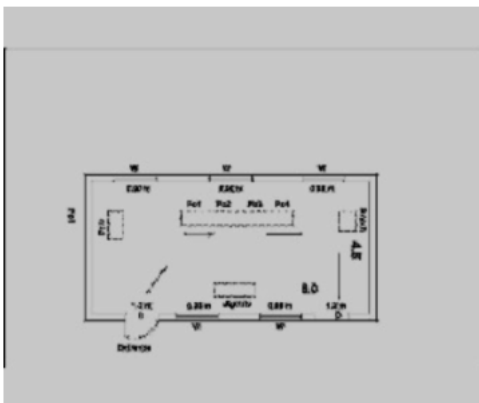

নির্বাচক নিবন্ধন আধিকারিকের স্বাক্ষর

Nazri Naksha

Google Map View

Polling Station Building Front View

Polling Station Front View

Cad View

Key MAP View

1	YPW2055598	নাম : আসরুপি বেগম স্বামীর নাম: খোকল মল্লিক বাড়ির নং : n0008 বয়স : 31 লিঙ্গ : মহিলা	ফটো উপলব্ধ	2	YPW2055606	নাম : সুরাইয়া খাতুন স্বামীর নাম: সেখ জামির উদ্দিন বাড়ির নং : n0002 বয়স : 29 লিঙ্গ : মহিলা	ফটো উপলব্ধ	3	YPW2055614	নাম : সেখ আলতাব পিতার নাম: সেখ শাহজাহান বাড়ির নং : n0001 বয়স : 29 লিঙ্গ : পুরুষ	ফটো উপলব্ধ
4	YPW1964667	নাম : সেখ মোজাফফার মোল্লা পিতার নাম: সেখ মোবারক মোল্লা বাড়ির নং : n0005 বয়স : 31 লিঙ্গ : পুরুষ	ফটো উপলব্ধ	5	YPW2321560	নাম : মোঃ সিকিলা বিবি স্বামীর নাম: আব্দুল করিম মোলিক বাড়ির নং : n0008 বয়স : 63 লিঙ্গ : মহিলা	ফটো উপলব্ধ	6	YPW0885400	নাম : রোজিনা বিবি স্বামীর নাম: সেখ সাবির বাড়ির নং : n0008 বয়স : 37 লিঙ্গ : মহিলা	ফটো উপলব্ধ
7	CQD2390342	নাম : মনোয়ারা বিবি স্বামীর নাম: সেখ জব্বার বাড়ির নং : n0016 বয়স : 50 লিঙ্গ : মহিলা	ফটো উপলব্ধ	8	YPW0885350	নাম : সেখ আলমগীর মন্ডল পিতার নাম: সেখ আব্দুল জব্বার মন্ডল বাড়ির নং : n0016 বয়স : 40 লিঙ্গ : পুরুষ	ফটো উপলব্ধ	9	YPW1869775	নাম : সালেমা বিবি স্বামীর নাম: সেখ আলমগীর মন্ডল বাড়ির নং : n0016 বয়স : 33 লিঙ্গ : মহিলা	ফটো উপলব্ধ
10	CQD1809490	নাম : সফি কুল ইসলাম সেখ পিতার নাম: আব্দুল সামাদ বাড়ির নং : n0019 বয়স : 51 লিঙ্গ : পুরুষ	ফটো উপলব্ধ	11	CQD1809516	নাম : সেখ রফিকুল ইসলাম পিতার নাম: সেখ আব্দুল সামাদ বাড়ির নং : n0019 বয়স : 42 লিঙ্গ : পুরুষ	ফটো উপলব্ধ	12	CQD2587210	নাম : সেখ সাইফুদ্দিন ইসলাম পিতার নাম: আব্দুল সামাদ বাড়ির নং : 192 বয়স : 36 লিঙ্গ : পুরুষ	ফটো উপলব্ধ
13	YPW1674837	নাম : কোহিনুর বেগম স্বামীর নাম: সেখ সাইফুদ্দিন ইসলাম বাড়ির নং : 192 বয়স : 35 লিঙ্গ : মহিলা	ফটো উপলব্ধ	14	YPW2321412	নাম : সেখ আজিজুল ইসলাম পিতার নাম: সেখ আব্দুল কাশেম বাড়ির নং : n0024 বয়স : 68 লিঙ্গ : পুরুষ	ফটো উপলব্ধ	15	YPW0884858	নাম : সাবির আলি সেখ পিতার নাম: সেখ আজিজুল ইসলাম বাড়ির নং : n0024 বয়স : 40 লিঙ্গ : পুরুষ	ফটো উপলব্ধ
16	YPW1964634	নাম : সেখ হাবিব আলি পিতার নাম: সেখ আজিজুল ইসলাম বাড়ির নং : n0024 বয়স : 29 লিঙ্গ : পুরুষ	ফটো উপলব্ধ	17	YPW1964642	নাম : সেখ আজিজ আলি পিতার নাম: সেখ আজিজুল ইসলাম বাড়ির নং : n0024 বয়স : 29 লিঙ্গ : পুরুষ	ফটো উপলব্ধ	18	YPW2321362	নাম : মোঃ সালেহা বিবি স্বামীর নাম: সেখ আজিজুল ইসলাম বাড়ির নং : n0024 বয়স : 49 লিঙ্গ : মহিলা	ফটো উপলব্ধ
19	YPW2320794	নাম : সেখ আকবর আলি পিতার নাম: সেখ ওসমান গনি বাড়ির নং : n0032 বয়স : 80 লিঙ্গ : পুরুষ	ফটো উপলব্ধ	20	YPW1509405	নাম : ফতেমা খাতুন স্বামীর নাম: সেখ নওশাদ আলি বাড়ির নং : n0032 বয়স : 37 লিঙ্গ : মহিলা	ফটো উপলব্ধ	21	CQD1390921	নাম : সেখ আমিনুর রহমান পিতার নাম: আব্দুল সাত্তার বাড়ির নং : n0035 বয়স : 49 লিঙ্গ : পুরুষ	ফটো উপলব্ধ
22	CQD2049591	নাম : সেখ আজিজুল রহমান পিতার নাম: সেখ আব্দুল সাত্তার মন্ডল বাড়ির নং : n0035 বয়স : 46 লিঙ্গ : পুরুষ	ফটো উপলব্ধ	23	YPW1509439	নাম : মোঃ পারভিনা খাতুন স্বামীর নাম: সেখ আজিজুল রহমান বাড়ির নং : n0035 বয়স : 39 লিঙ্গ : মহিলা	ফটো উপলব্ধ	24	YPW1674811	নাম : সেখ মনিরুল মন্ডল পিতার নাম: সেখ আব্দুর সাত্তার মন্ডল বাড়ির নং : n0035 বয়স : 40 লিঙ্গ : পুরুষ	ফটো উপলব্ধ
25	YPW1674803	নাম : সাবিয়া সুলতানা স্বামীর নাম: সেখ মনিরুল মন্ডল বাড়ির নং : n0035 বয়স : 35 লিঙ্গ : মহিলা	ফটো উপলব্ধ	26	YPW1509348	নাম : রুবিয়া বিবি স্বামীর নাম: সেখ নাসির মন্ডল বাড়ির নং : n0027 বয়স : 41 লিঙ্গ : মহিলা	ফটো উপলব্ধ	27	CQD2587228	নাম : সেখ মহসিন মন্ডল পিতার নাম: সেখ আব্দুল গফফার মন্ডল বাড়ির নং : n0033 বয়স : 40 লিঙ্গ : পুরুষ	ফটো উপলব্ধ
28	WB/27/187/030213	নাম : জাহানারা বিবি স্বামীর নাম: জয়নাল সেখ বাড়ির নং : n0006 বয়স : 66 লিঙ্গ : মহিলা	ফটো উপলব্ধ	29	CQD1809615	নাম : সেখ জহিরউদ্দিন পিতার নাম: জয়নাল আলি বাড়ির নং : n0006 বয়স : 46 লিঙ্গ : পুরুষ	ফটো উপলব্ধ	30	YPW2321313	নাম : মোঃ সামসুননেহার বিবি স্বামীর নাম: সেখ অসিফর রহমান বাড়ির নং : এন 0013 বয়স : 73 লিঙ্গ : মহিলা	ফটো উপলব্ধ