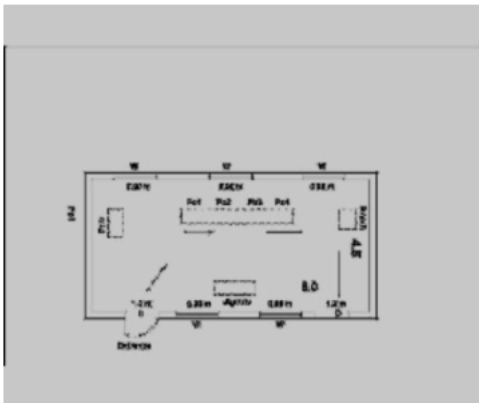

নির্বাচক নিবন্ধন আধিকারিকের স্বাক্ষর

Nazri Naksha

Google Map View

Polling Station Building Front View

Polling Station Front View

Cad View

Key MAP View

1 নাম : সুরাই হেমব্রম পিতার নাম: মোংলা হেমব্রম বাড়ির নং : n0128 বয়স : 71 লিঙ্গ : পুরুষ	YPW2323269 ফটো উপলব্ধ	2 নাম : সুনীল হেমব্রম পিতার নাম: সুরাই হেমব্রম বাড়ির নং : n0128 বয়স : 49 লিঙ্গ : পুরুষ	YPW2323251 ফটো উপলব্ধ	3 নাম : প্রতিমা হেমব্রম স্বামীর নাম: সুনীল হেমব্রম বাড়ির নং : n0128 বয়স : 35 লিঙ্গ : মহিলা	YPW1759117 ফটো উপলব্ধ
4 নাম : অনিল হেমব্রম পিতার নাম: সুরাই হেমব্রম বাড়ির নং : এন00 বয়স : 47 লিঙ্গ : পুরুষ	CQD1526011 ফটো উপলব্ধ	5 নাম : আব্বাস হেমব্রম স্বামীর নাম: অনিল হেমব্রম বাড়ির নং : এন000 বয়স : 44 লিঙ্গ : মহিলা	CQD1528553 ফটো উপলব্ধ	6 নাম : কৃষ্ণচন্দ্র বাগ পিতার নাম: শ্যামাপদ বাগ বাড়ির নং : n0010 বয়স : 43 লিঙ্গ : পুরুষ	YPW0896472 ফটো উপলব্ধ
7 নাম : টুঙ্গা বাগ স্বামীর নাম: কৃষ্ণচন্দ্র বাগ বাড়ির নং : n0010 বয়স : 40 লিঙ্গ : মহিলা	YPW0896480 ফটো উপলব্ধ	8 নাম : সুবোধ বাগ পিতার নাম: শ্যামাপদ বাগ বাড়ির নং : n0010 বয়স : 34 লিঙ্গ : পুরুষ	YPW1510619 ফটো উপলব্ধ	9 নাম : রতন বাগ পিতার নাম: শ্যামাপদ বাগ বাড়ির নং : n0010 বয়স : 34 লিঙ্গ : পুরুষ	YPW1510387 ফটো উপলব্ধ
10 নাম : মঞ্জু মালিক স্বামীর নাম: কালিপদ মালিক বাড়ির নং : n0100 বয়স : 76 লিঙ্গ : মহিলা	YPW2322907 ফটো উপলব্ধ	11 নাম : গীতা মালিক স্বামীর নাম: সুকুমার মালিক বাড়ির নং : n0100 বয়স : 34 লিঙ্গ : মহিলা	YPW1759174 ফটো উপলব্ধ	12 নাম : সুকুমার মালিক পিতার নাম: কালিপদ মালিক বাড়ির নং : n0100 বয়স : 34 লিঙ্গ : পুরুষ	YPW1510643 ফটো উপলব্ধ
13 নাম : ভানু টুডু পিতার নাম: লক্ষন টুডু বাড়ির নং : n0111 বয়স : 34 লিঙ্গ : পুরুষ	YPW1609429 ফটো উপলব্ধ	14 নাম : সুমাই টুডু পিতার নাম: লক্ষন টুডু বাড়ির নং : n0111 বয়স : 30 লিঙ্গ : পুরুষ	YPW1965144 ফটো উপলব্ধ	15 নাম : লক্ষী হেমব্রম স্বামীর নাম: ঈশ্বর হেমব্রম বাড়ির নং : n0128 বয়স : 66 লিঙ্গ : মহিলা	WB/27/187/036358 ফটো উপলব্ধ
16 নাম : সুস্মিতা চন্দ্র স্বামীর নাম: সোমনাথ চন্দ্র বাড়ির নং : n0181 বয়স : 28 লিঙ্গ : মহিলা	UYB1909720 ফটো উপলব্ধ	17 নাম : অর্ধেন্দু হেমব্রম পিতার নাম: অনিল হেমব্রম বাড়ির নং : নং128 বয়স : 24 লিঙ্গ : পুরুষ	YPW2437606 ফটো উপলব্ধ	18 নাম : পায়েল মালিক বারিক স্বামীর নাম: চন্দন মালিক বাড়ির নং : n0182 বয়স : 28 লিঙ্গ : মহিলা	RVU2091593 ফটো উপলব্ধ
19 নাম : লক্ষন টুডু পিতার নাম: গৌরাই টুডু বাড়ির নং : n0111 বয়স : 53 লিঙ্গ : পুরুষ	YPW2322824 ফটো উপলব্ধ	20 নাম : শ্যামলী টুডু স্বামীর নাম: ভানু টুডু বাড়ির নং : N0111 বয়স : 28 লিঙ্গ : মহিলা	YPW2058907 ফটো উপলব্ধ	21 নাম : সন্ধ্যা টুডু স্বামীর নাম: লক্ষন টুডু বাড়ির নং : n0111 বয়স : 49 লিঙ্গ : মহিলা	YPW2439404 ফটো উপলব্ধ
22 নাম : রত্না খামারু স্বামীর নাম: নবকুমার খামারু বাড়ির নং : n0178 বয়স : 38 লিঙ্গ : মহিলা	THQ0140509 ফটো উপলব্ধ	23 নাম : জীতেশ বাগ পিতার নাম: কৃষ্ণ চন্দ্র বাগ বাড়ির নং : এন0010 বয়স : 21 লিঙ্গ : পুরুষ	YPW2720647 ফটো উপলব্ধ	24 নাম : নন্দ বাগ স্বামীর নাম: শ্যামাপদ বাগ বাড়ির নং : n0010 বয়স : 63 লিঙ্গ : মহিলা	YPW2322675 ফটো উপলব্ধ
25 নাম : পারমিতা কর্মকার স্বামীর নাম: রাজু কর্মকার বাড়ির নং : n0090 বয়স : 41 লিঙ্গ : মহিলা	CQD2051738 ফটো উপলব্ধ	26 নাম : সুধমা কর্মকার স্বামীর নাম: হারাধন কর্মকার বাড়ির নং : n0090 বয়স : 62 লিঙ্গ : মহিলা	YPW2322485 ফটো উপলব্ধ	27 নাম : রাজু কর্মকার পিতার নাম: হারাধন কর্মকার বাড়ির নং : n0090 বয়স : 43 লিঙ্গ : পুরুষ	CQD1389220 ফটো উপলব্ধ
28 নাম : যুগোল কিশোর কর্মকার পিতার নাম: পঞ্চানন কর্মকার বাড়ির নং : এন000 বয়স : 59 লিঙ্গ : পুরুষ	YPW2756294 ফটো উপলব্ধ	29 নাম : প্রশান্ত কর্মকার পিতার নাম: পঞ্চানন কর্মকার বাড়ির নং : n0090 বয়স : 51 লিঙ্গ : পুরুষ	WB/27/187/036452 ফটো উপলব্ধ	30 নাম : ভাগীরথী কর্মকার স্বামীর নাম: যুগোলকিশোর কর্মকার বাড়ির নং : এন00 বয়স : 50 লিঙ্গ : মহিলা	CQD2051373 ফটো উপলব্ধ