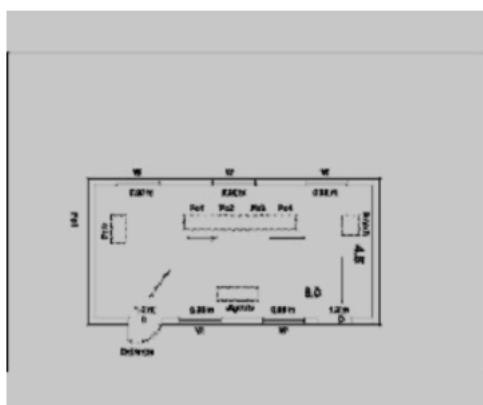

নির্বাচক নিবন্ধন আধিকারিকের স্বাক্ষর

Nazri Naksha

Google Map View

Polling Station Building Front View

Polling Station Front View

Cad View

Key MAP View

| | | | | | | | | | | | |
|----|------------------|---|------------|----|------------------|--|------------|----|------------------|---|------------|
| 1 | WB/27/187/039008 | নাম : সেখ আব্দুল হাফিজ পিতার নাম: সেখ আজিজ বাড়ির নং : n0033 বয়স : 88 লিঙ্গ : পুরুষ | ফটো উপলব্ধ | 2 | WB/27/187/039167 | নাম : মোসা ফতেমা বিবি স্বামীর নাম: সেখ আব্দুল হাফিজ বাড়ির নং : n0033 বয়স : 73 লিঙ্গ : মহিলা | ফটো উপলব্ধ | 3 | CQD2051944 | নাম : সেখ হবিবুর রহমান পিতার নাম: সেখ আব্দুল হাফিজ বাড়ির নং : n0033 বয়স : 40 লিঙ্গ : পুরুষ | ফটো উপলব্ধ |
| 4 | YPW2326676 | নাম : সেখ সিরাজুল ইসলাম পিতার নাম: সেখ এজাদ বক্স বাড়ির নং : n0033 বয়স : 68 লিঙ্গ : পুরুষ | ফটো উপলব্ধ | 5 | YPW2326692 | নাম : সেখ সওকত আলি পিতার নাম: সেখ এজাদ বক্স বাড়ির নং : n0033 বয়স : 64 লিঙ্গ : পুরুষ | ফটো উপলব্ধ | 6 | YPW1609767 | নাম : সাহানাজ বেগম স্বামীর নাম: সেখ সওকত আলি বাড়ির নং : n0033 বয়স : 50 লিঙ্গ : মহিলা | ফটো উপলব্ধ |
| 7 | YPW2326924 | নাম : সেখ আসরফ আলি পিতার নাম: সেখ এজাদ বক্স বাড়ির নং : n0033 বয়স : 56 লিঙ্গ : পুরুষ | ফটো উপলব্ধ | 8 | CQD2051936 | নাম : মোসাগ মনমীরা বিবি স্বামীর নাম: সেখ আসরফ আলি বাড়ির নং : n0033 বয়স : 49 লিঙ্গ : মহিলা | ফটো উপলব্ধ | 9 | YPW1965276 | নাম : আয়েসা খাতুন পিতার নাম: সেখ আসরফ আলি বাড়ির নং : n0033 বয়স : 29 লিঙ্গ : মহিলা | ফটো উপলব্ধ |
| 10 | CQD2052074 | নাম : সেখ মুসিফুর রহমান পিতার নাম: সেখ নজিবুর রহমান বাড়ির নং : n0034 বয়স : 73 লিঙ্গ : পুরুষ | ফটো উপলব্ধ | 11 | WB/27/187/039083 | নাম : মোসা মানসুরা বিবি স্বামীর নাম: সেখ নজিবুর বাড়ির নং : n0034 বয়স : 73 লিঙ্গ : মহিলা | ফটো উপলব্ধ | 12 | WB/27/187/039848 | নাম : সেখ মসিহুর রহমান পিতার নাম: সেখ নজিবুর বাড়ির নং : n0034 বয়স : 53 লিঙ্গ : পুরুষ | ফটো উপলব্ধ |
| 13 | YPW1759232 | নাম : সেখ সামসুদ্দিন পিতার নাম: সেখ মসিহুর রহমান বাড়ির নং : n0034 বয়স : 32 লিঙ্গ : পুরুষ | ফটো উপলব্ধ | 14 | CQD2052090 | নাম : মোসাগ সামিমা বিবি স্বামীর নাম: সেখ মসিহার রহমান বাড়ির নং : n0034 বয়স : 43 লিঙ্গ : মহিলা | ফটো উপলব্ধ | 15 | CQD2504009 | নাম : মোসাম্মত মস্তুরি বিবি স্বামীর নাম: মসিফার রহমান বাড়ির নং : n0034 বয়স : 40 লিঙ্গ : মহিলা | ফটো উপলব্ধ |
| 16 | YPW1965250 | নাম : সেখ রোমজান আলি পিতার নাম: সেখ মহিছুর রহমান বাড়ির নং : n0034 বয়স : 29 লিঙ্গ : পুরুষ | ফটো উপলব্ধ | 17 | YPW1609536 | নাম : সেখ সাহাজাহান আলি পিতার নাম: সেখ সেকেন্দার আলি বাড়ির নং : n0035 বয়স : 36 লিঙ্গ : পুরুষ | ফটো উপলব্ধ | 18 | WB/27/187/039014 | নাম : মোসাম্মত ফিরদৌসী বেগম স্বামীর নাম: সেকেন্দার আলী বাড়ির নং : n0035 বয়স : 56 লিঙ্গ : মহিলা | ফটো উপলব্ধ |
| 19 | YPW1675560 | নাম : সাহিনা খাতুন স্বামীর নাম: করিম হালদার বাড়ির নং : 035 বয়স : 33 লিঙ্গ : মহিলা | ফটো উপলব্ধ | 20 | WB/27/187/039292 | নাম : সেখ সামসুল হক পিতার নাম: সেখ সাহাদাৎ বাড়ির নং : n0036 বয়স : 59 লিঙ্গ : পুরুষ | ফটো উপলব্ধ | 21 | YPW0900555 | নাম : নাসিরুল হক পিতার নাম: সেখ সামসুল হক বাড়ির নং : n0036 বয়স : 44 লিঙ্গ : পুরুষ | ফটো উপলব্ধ |
| 22 | YPW1675529 | নাম : করীমা বেগম স্বামীর নাম: নাসিরুল হক বাড়ির নং : n0036 বয়স : 33 লিঙ্গ : মহিলা | ফটো উপলব্ধ | 23 | WB/27/187/039084 | নাম : মোসামোমতাজ বেগম স্বামীর নাম: সেখ হবিবুর বাড়ির নং : n0038 বয়স : 69 লিঙ্গ : মহিলা | ফটো উপলব্ধ | 24 | CQD2504025 | নাম : সেখ মোস্তফা রহমান পিতার নাম: সেখ হবিবুর রহমান বাড়ির নং : n0038 বয়স : 39 লিঙ্গ : পুরুষ | ফটো উপলব্ধ |
| 25 | YPW1510833 | নাম : সেখ মোজাফফুর রহমান পিতার নাম: সেখ হবিবুর রহমান বাড়ির নং : n0038 বয়স : 34 লিঙ্গ : পুরুষ | ফটো উপলব্ধ | 26 | YPW1870898 | নাম : নাজমা খাতুন বেগম স্বামীর নাম: সেখ মোস্তফা রহমান বাড়ির নং : n0038 বয়স : 32 লিঙ্গ : মহিলা | ফটো উপলব্ধ | 27 | YPW2326288 | নাম : সেখ নূর আলম সরকার পিতার নাম: ওয়াজেদ আলি সরকার বাড়ির নং : n0040 বয়স : 64 লিঙ্গ : পুরুষ | ফটো উপলব্ধ |
| 28 | CQD2587566 | নাম : সেখ হাসান সরকার পিতার নাম: সেখ নূরআলম সরকার বাড়ির নং : n0040 বয়স : 36 লিঙ্গ : পুরুষ | ফটো উপলব্ধ | 29 | YPW1510882 | নাম : সেখ হাবিব সরকার পিতার নাম: সেখ নূর আলম সরকার বাড়ির নং : n0040 বয়স : 35 লিঙ্গ : পুরুষ | ফটো উপলব্ধ | 30 | YPW1675511 | নাম : সেখ হালিমউদ্দিন পিতার নাম: সেখ জামালউদ্দিন বাড়ির নং : n0041 বয়স : 35 লিঙ্গ : পুরুষ | ফটো উপলব্ধ |