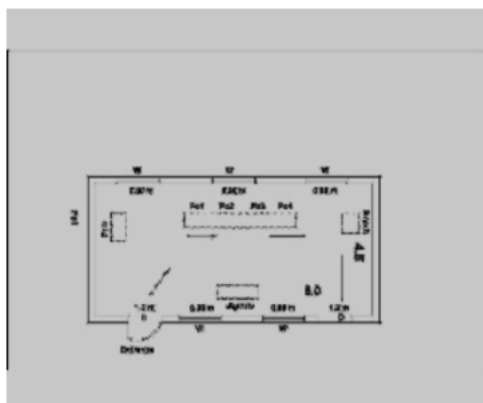

নির্বাচক নিবন্ধন আধিকারিকের স্বাক্ষর

Nazri Naksha

Google Map View

Polling Station Building Front View

Polling Station Front View

Cad View

Key MAP View

1 নাম : অজয় বাউলদাস পিতার নাম: মহাদেব বাউলদাস বাড়ির নং : n0047 বয়স : 35 লিঙ্গ : পুরুষ	YPW1511591 ফটো উপলব্ধ	2 নাম : ঈশিতা বাউলদাস স্বামীর নাম: অজয় বাউলদাস বাড়ির নং : n0047 বয়স : 36 লিঙ্গ : মহিলা	YPW1871318 ফটো উপলব্ধ	3 নাম : ফরিদা খাতুন স্বামীর নাম: সেখ জুলাফিকার আলি বাড়ির নং : n0047 বয়স : 59 লিঙ্গ : মহিলা	CQD0084178 ফটো উপলব্ধ
4 নাম : সেখ মাহবুবুর রহমান পিতার নাম: সেখ জুলাফিকার আলি বাড়ির নং : n0047 বয়স : 33 লিঙ্গ : পুরুষ	YPW1676006 ফটো উপলব্ধ	5 নাম : সেখ মাহফজুর রহমান পিতার নাম: সেখ জুলাফিকার আলি বাড়ির নং : n0047 বয়স : 39 লিঙ্গ : পুরুষ	CQD2504447 ফটো উপলব্ধ	6 নাম : নিভা পরামানিক স্বামীর নাম: শঙ্কর পরামানিক বাড়ির নং : n0057 বয়স : 53 লিঙ্গ : মহিলা	YPW2332195 ফটো উপলব্ধ
7 নাম : তাসিন মন্ডল পিতার নাম: সেখ আলমগীর মন্ডল বাড়ির নং : 358 বয়স : 33 লিঙ্গ : পুরুষ	YPW1675974 ফটো উপলব্ধ	8 নাম : সানাউল্লা মোল্লা পিতার নাম: সাইফুদ্দিন মোল্লা বাড়ির নং : n0088 বয়স : 41 লিঙ্গ : পুরুষ	BGV0855122 ফটো উপলব্ধ	9 নাম : মানোয়ারা খাতুন স্বামীর নাম: সানাউল্লা মোল্লা বাড়ির নং : n0088 বয়স : 43 লিঙ্গ : মহিলা	YPW1511708 ফটো উপলব্ধ
10 নাম : শঙ্কর পরামানিক পিতার নাম: বিশ্বনাথ পরামানিক বাড়ির নং : n0057 বয়স : 61 লিঙ্গ : পুরুষ	YPW2331478 ফটো উপলব্ধ	11 নাম : অমল পরামানিক পিতার নাম: মৃত্যুঞ্জয় পরামানিক বাড়ির নং : n0057 বয়স : 40 লিঙ্গ : পুরুষ	CQD2504546 ফটো উপলব্ধ	12 নাম : উমা পরামানিক স্বামীর নাম: মলয় পরামানিক বাড়ির নং : n0057 বয়স : 35 লিঙ্গ : মহিলা	YPW1511641 ফটো উপলব্ধ
13 নাম : মৃত্যুঞ্জয় পরামানিক পিতার নাম: বিশ্বনাথ পরামানিক বাড়ির নং : n0057 বয়স : 70 লিঙ্গ : পুরুষ	YPW2332161 ফটো উপলব্ধ	14 নাম : উম্মো সালামা খাতুন স্বামীর নাম: সেখ মাহফজুর রহমান বাড়ির নং : n0047 বয়স : 32 লিঙ্গ : মহিলা	YPW1759976 ফটো উপলব্ধ	15 নাম : টুম্পা বাউলদাস স্বামীর নাম: রঞ্জন বাউলদাস বাড়ির নং : n0047 বয়স : 37 লিঙ্গ : মহিলা	YPW1511773 ফটো উপলব্ধ
16 নাম : রঞ্জন বাউল দাস পিতার নাম: মহাদেব বাউল দাস বাড়ির নং : n0047 বয়স : 38 লিঙ্গ : পুরুষ	CQD2587731 ফটো উপলব্ধ	17 নাম : নিজামুদ্দিন হাফেজ পিতার নাম: আলাউদ্দিন হাফেজ বাড়ির নং : n0029 বয়স : 55 লিঙ্গ : পুরুষ	YPW2331379 ফটো উপলব্ধ	18 নাম : নিকষা বাউলদাস স্বামীর নাম: নরেন বাউলদাস বাড়ির নং : n0029 বয়স : 61 লিঙ্গ : মহিলা	WB/27/187/042573 ফটো উপলব্ধ
19 নাম : মোহাঃ নিজামউদ্দিন মল্লিক পিতার নাম: মোসারফ হোসেন মল্লিক বাড়ির নং : n0029 বয়স : 56 লিঙ্গ : পুরুষ	CQD2392371 ফটো উপলব্ধ	20 নাম : জিন্নাতারা বেগম স্বামীর নাম: মহঃ নিজামউদ্দিন মল্লিক বাড়ির নং : n0029 বয়স : 49 লিঙ্গ : মহিলা	YPW2332716 ফটো উপলব্ধ	21 নাম : রুমা বাউলদাস স্বামীর নাম: হিরু বাউলদাস বাড়ির নং : n0029 বয়স : 41 লিঙ্গ : মহিলা	YPW1511740 ফটো উপলব্ধ
22 নাম : সেখ কামালউদ্দিন পিতার নাম: সেখ আলাউদ্দিন বাড়ির নং : n0029 বয়স : 41 লিঙ্গ : পুরুষ	CQD2392389 ফটো উপলব্ধ	23 নাম : মোঃ রুপা খাতুন স্বামীর নাম: সেখ সফিকুল ইসলাম বাড়ির নং : n0029 বয়স : 39 লিঙ্গ : মহিলা	CQD2504512 ফটো উপলব্ধ	24 নাম : ফেরদোসি খাতুন স্বামীর নাম: সেখ জামাল উদ্দিন বাড়ির নং : n0029 বয়স : 33 লিঙ্গ : মহিলা	YPW1759885 ফটো উপলব্ধ
25 নাম : মোহঃ জিয়াউদ্দিন পিতার নাম: মোঃ নিজাম উদ্দিন বাড়ির নং : n0029 বয়স : 29 লিঙ্গ : পুরুষ	YPW1965615 ফটো উপলব্ধ	26 নাম : নুরজাহান খাতুন পিতার নাম: নিজামুদ্দিন হাফেজ বাড়ির নং : n0029 বয়স : 29 লিঙ্গ : মহিলা	YPW1965664 ফটো উপলব্ধ	27 নাম : জরিনা বিবি স্বামীর নাম: লতিফ সরকার বাড়ির নং : n0039 বয়স : 83 লিঙ্গ : মহিলা	WB/27/187/042127 ফটো উপলব্ধ
28 নাম : কোরবান সরকার পিতার নাম: লতিফসরকার বাড়ির নং : n0039 বয়স : 54 লিঙ্গ : পুরুষ	CQD1393073 ফটো উপলব্ধ	29 নাম : নাজিমা বেগম স্বামীর নাম: রহমত সরকার বাড়ির নং : n0039 বয়স : 48 লিঙ্গ : মহিলা	CQD1392984 ফটো উপলব্ধ	30 নাম : অঞ্জলী মূর্মু স্বামীর নাম: সুভাষ মূর্মু বাড়ির নং : n0039 বয়স : 38 লিঙ্গ : মহিলা	YPW1511500 ফটো উপলব্ধ